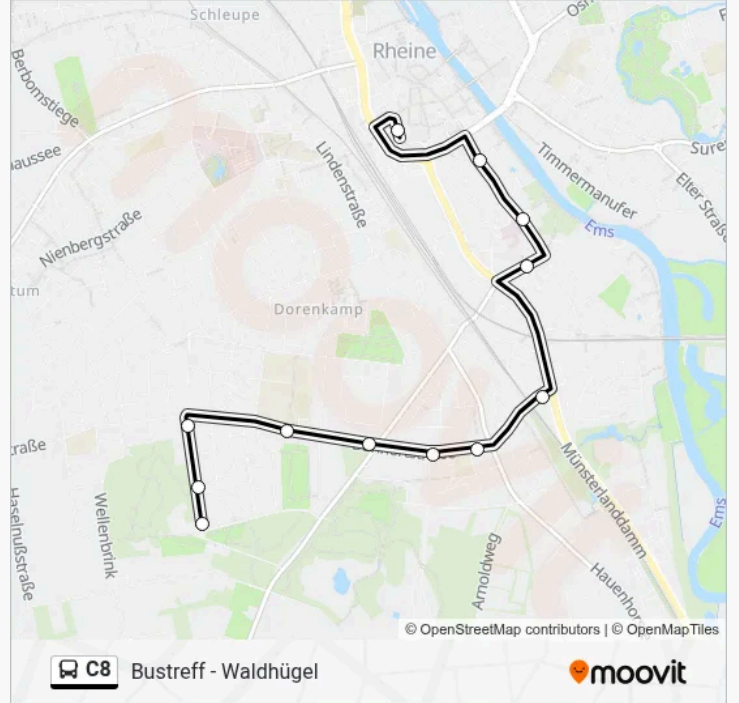

Richtung: Dutum, Waldmarkstraße

12 Haltestellen

[LINIENPLAN ANZEIGEN](#)

Rheine, Bustreff
Rheine, Jakobi-Altenheim
Rheine, Jakobi-Krankenhaus
Rheine, Stadtwerke
Rheine, Staelskottenweg
Catenhorn, Unterm Waldhügel
Catenhorn, Michaelkirche
Catenhorn, Catenhorner Str.
Dutum, Emsland-Gymnasium
Dutum, St.-Josefshaus
Dutum, Stettiner Str.
Dutum, Waldmarkstraße

Buslinie C8 Info**Richtung:** Dutum, Waldmarkstraße**Stationen:** 12**Fahrtdauer:** 12 Min**Linien Informationen:**

Richtung: Rheine, Bustreff Bstg A

12 Haltestellen

[LINIENPLAN ANZEIGEN](#)

- Dutum, Waldmarkstraße
- Dutum, Stettiner Str.
- Dutum, St.-Josefshaus
- Dutum, Emsland-Gymnasium
- Catenhorn, Catenhorner Str.
- Catenhorn, Michaelkirche
- Catenhorn, Unterm Waldhügel
- Rheine, Staelskottenweg
- Rheine, Stadtwerke
- Rheine, Jakobi-Krankenhaus
- Rheine, Jakobi-Altenheim
- Rheine, Bustreff

Buslinie C8 Info

Richtung: Rheine, Bustreff Bstg A

Stationen: 12

Fahrtdauer: 14 Min

Linien Informationen:

Buslinie C8 Offline Fahrpläne und Netzkarten stehen auf moovitapp.com zur Verfügung. Verwende den Moovit App, um Live Bus Abfahrten, Zugfahrpläne oder U-Bahn Fahrplanzeiten zu sehen, sowie Schritt für Schritt Wegangaben für alle öffentlichen Verkehrsmittel in NRW (north Rhine-Westphalia) zu erhalten.