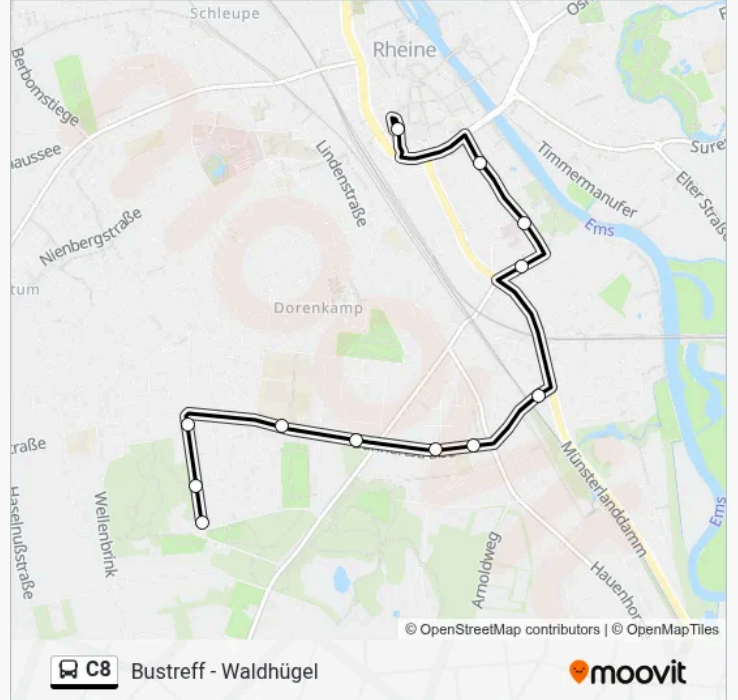

 **C8 Linie****Bustreff - Waldhügel**[Hol Dir Die App](#)

Die Buslinie C8 (Bustreff - Waldhügel) hat 2 Routen

(1) Dutum, Waldmarkstraße: 06:30-19:30(2) Rheine, Bustreff Bstg A: 06:13-19:43

Verwende Moovit, um die nächste Station der Buslinie C8 zu finden und um zu erfahren wann die nächste Buslinie C8 kommt.

Richtung: Dutum, Waldmarkstraße

12 Haltestellen

[LINIENPLAN ANZEIGEN](#)

Rheine, Bustreff
Rheine, Jakobi-Altenheim
Rheine, Jakobi-Krankenhaus
Rheine, Stadtwerke
Rheine, Staelskottenweg
Catenhorn, Unterm Waldhügel
Catenhorn, Michaelkirche
Catenhorn, Catenhorner Str.
Dutum, Emsland-Gymnasium
Dutum, St.-Josefshaus
Dutum, Stettiner Str.
Dutum, Waldmarkstraße

Buslinie C8 Fahrpläne

Abfahrzeiten in Richtung Dutum, Waldmarkstraße

Montag	06:30-19:30
Dienstag	06:30-19:30
Mittwoch	06:30-19:30
Donnerstag	06:30-19:30
Freitag	06:30-19:30
Samstag	07:30-21:30
Sonntag	13:30-19:30

Buslinie C8 Info**Richtung:** Dutum, Waldmarkstraße**Stationen:** 12**Fahrtdauer:** 12 Min**Linien Informationen:**

Richtung: Rheine, Bustreff Bstg A

12 Haltestellen

[LINIENPLAN ANZEIGEN](#)

- Dutum, Waldmarkstraße
- Dutum, Stettiner Str.
- Dutum, St.-Josefshaus
- Dutum, Emsland-Gymnasium
- Catenhorn, Catenhorner Str.
- Catenhorn, Michaelkirche
- Catenhorn, Unterm Waldhügel
- Rheine, Staelskottenweg
- Rheine, Stadtwerke
- Rheine, Jakobi-Krankenhaus
- Rheine, Jakobi-Altenheim
- Rheine, Bustreff