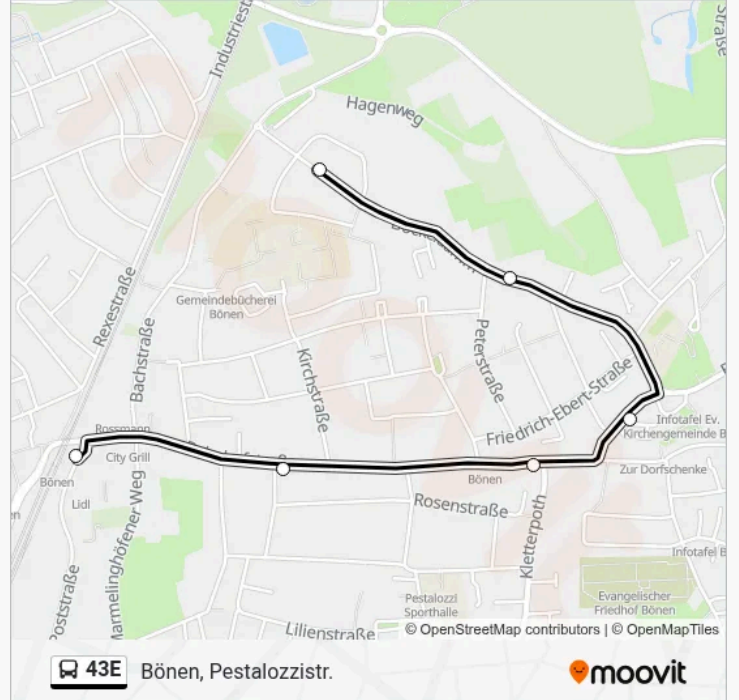

## Heeren - Bönen

Hol Dir Die App

Die Buslinie 43E Heeren - Bönen hat eine Route. Betriebszeiten an Werktagen

(1) Bönen, Pestalozzistr.: 14:25-16:25

Verwende Moovit, um die nächste Station der Buslinie 43E zu finden und um zu erfahren wann die nächste Buslinie 43E kommt.

**Richtung: Bönen, Pestalozzistr.**

6 Haltestellen

[LINIENPLAN ANZEIGEN](#)

Bönen, Bahnhof

Bönen, Nelkenstr.

Bönen, Alte Mühle

Bönen, Bockeldamm

Bönen, Peterstr.

Bönen, Pestalozzistr.

**Buslinie 43E Fahrpläne**

Abfahrzeiten in Richtung Bönen, Pestalozzistr.

Montag	14:25-16:25
Dienstag	14:25-16:25
Mittwoch	14:25-16:25
Donnerstag	14:25-16:25
Freitag	14:25-16:25
Samstag	Kein Betrieb
Sonntag	Kein Betrieb

**Buslinie 43E Info****Richtung:** Bönen, Pestalozzistr.**Stationen:** 6**Fahrtdauer:** 6 Min**Linien Informationen:**

Buslinie 43E Offline Fahrpläne und Netzkarten stehen auf moovitapp.com zur Verfügung. Verwende den Moovit App, um Live Bus Abfahrten, Zugfahrpläne oder U-Bahn Fahrplanzeiten zu sehen, sowie Schritt für Schritt Wegangaben für alle öffentlichen Verkehrsmittel in NRW (north Rhine-Westphalia) zu erhalten.