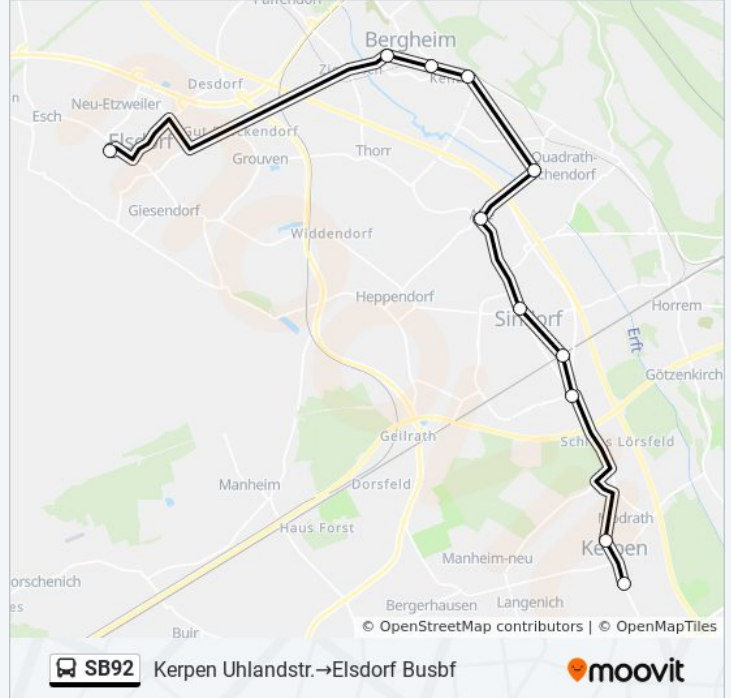

Buslinie SB92 Info

Richtung: Kerpen Sindorf (S)→Kerpen Umlandstr.

Stationen: 4

Fahrdauer: 13 Min

Linien Informationen:

Richtung: Kerpen Umlandstr.→Elsdorf Busbf

11 Haltestellen

[LINIENPLAN ANZEIGEN](#)

Buslinie SB92 Fahrpläne

Abfahrzeiten in Richtung Kerpen Umlandstr.→elsdorf Busbf

Montag	04:35 - 20:35
Dienstag	04:35 - 20:35
Mittwoch	04:35 - 20:35
Donnerstag	04:35 - 20:35
Freitag	08:35 - 18:35
Samstag	08:35 - 19:35
Sonntag	08:35 - 18:35

Buslinie SB92 Info

Richtung: Kerpen Umlandstr.→Elsdorf Busbf

Stationen: 11

Fahrdauer: 47 Min

Linien Informationen:

Richtung: Kerpen Umlandstr.→Kerpen Sindorf (S)

4 Haltestellen

[LINIENPLAN ANZEIGEN](#)