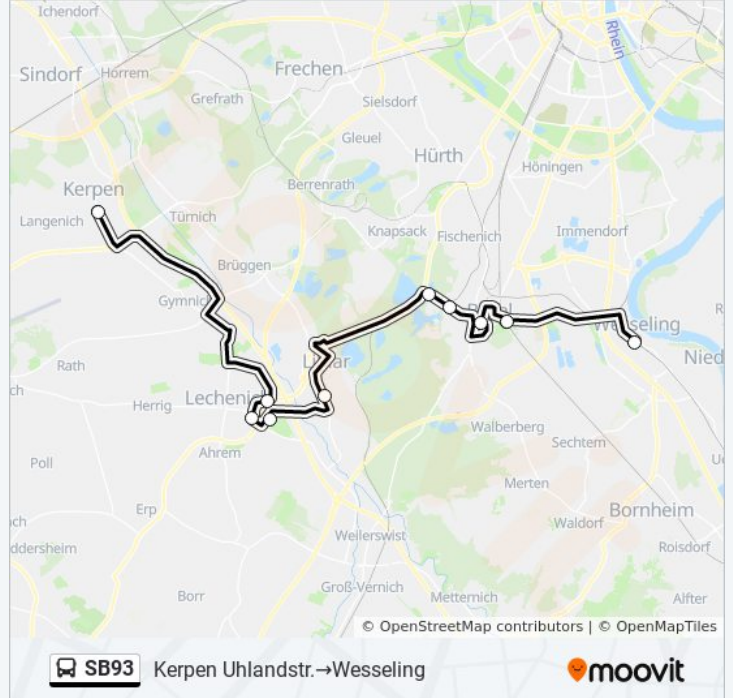

Verwende Moovit, um die nächste Station der Buslinie SB93 zu finden und um zu erfahren wann die nächste Buslinie SB93 kommt.

Richtung: Kerpen Uhlandstr.→Wesseling Wesseling

11 Haltestellen

[LINIENPLAN ANZEIGEN](#)

Buslinie SB93 Info

Richtung: Kerpen Uhlandstr.→Wesseling

Wesseling

Stationen: 11

Fahrtdauer: 57 Min

Linien Informationen:

Richtung: Wesseling Wesseling → Kerpen Umlandstr.

11 Haltestellen

[LINIENPLAN ANZEIGEN](#)

- Wesseling Wesseling
- Wesseling Brühler Str.
- Brühl Bf
- Brühl Mitte
- Brühl Winterburg
- Brühl Freiheitsstr.
- Erfstadt Erfstadtcenter
- Erfstadt Otto-Hahn-Allee
- Erfstadt An Der Patria
- Erfstadt Lechenich P+R
- Kerpen Umlandstr.

Buslinie SB93 Fahrpläne

Abfahrzeiten in Richtung Wesseling
Wesseling → kerpen Umlandstr.

Montag	06:37 - 20:37
Dienstag	06:37 - 20:37
Mittwoch	06:37 - 20:37
Donnerstag	06:37 - 20:37
Freitag	11:37 - 19:37
Samstag	09:37 - 20:37
Sonntag	11:37 - 19:37