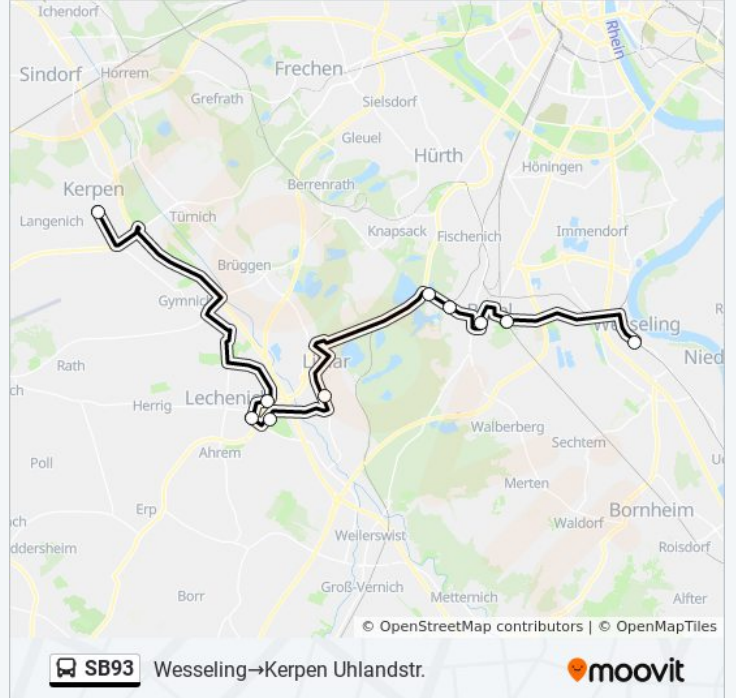

Buslinie SB93 Info

Richtung: Kerpen Uhlandstr.→Wesseling

Wesseling

Stationen: 11

Fahrtdauer: 57 Min

Linien Informationen:

Richtung: Wesseling Wesseling → Kerpen Umlandstr.

11 Haltestellen

[LINIENPLAN ANZEIGEN](#)

- Wesseling Wesseling
- Wesseling Brühler Str.
- Brühl Bf
- Brühl Mitte
- Brühl Winterburg
- Brühl Freiheitsstr.
- Erfstadt Erfstadtcenter
- Erfstadt Otto-Hahn-Allee
- Erfstadt An Der Patria
- Erfstadt Lechenich P+R
- Kerpen Umlandstr.

Buslinie SB93 Fahrpläne

Abfahrzeiten in Richtung Wesseling
Wesseling → kerpen Umlandstr.

Montag	06:37 - 20:37
Dienstag	06:37 - 20:37
Mittwoch	06:37 - 20:37
Donnerstag	06:37 - 20:37
Freitag	11:37 - 19:37
Samstag	09:37 - 20:37
Sonntag	11:37 - 19:37

Buslinie SB93 Info

Richtung: Wesseling Wesseling → Kerpen Umlandstr.

Stationen: 11

Fahrdauer: 58 Min

Linien Informationen:

Buslinie SB93 Offline Fahrpläne und Netzkarten stehen auf moovitapp.com zur Verfügung. Verwende den [Moovit App](#), um Live Bus Abfahrten, Zugfahrpläne oder U-Bahn Fahrplanzeiten zu sehen, sowie Schritt für Schritt Wegangaben für alle öffentlichen Verkehrsmittel in NRW (Nordrhein-Westfalen) zu erhalten.