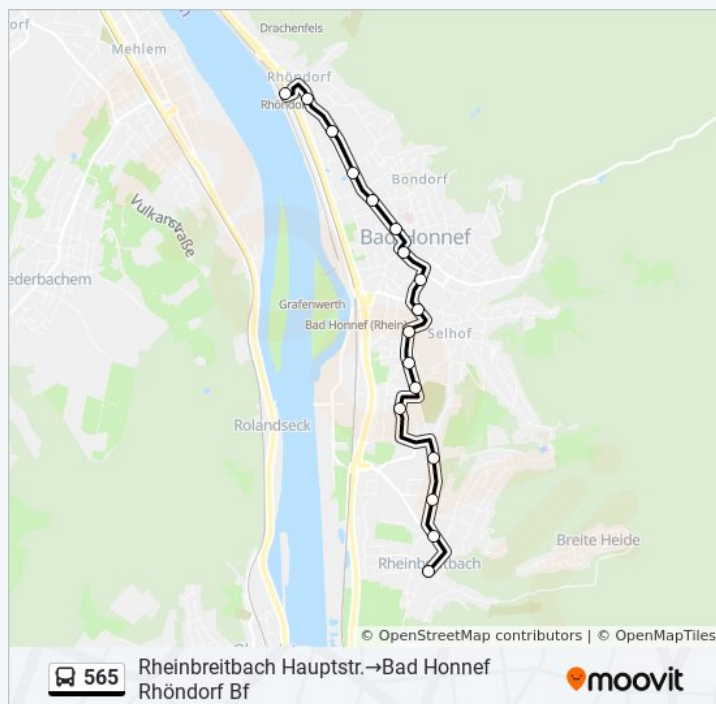

### Buslinie 565 Info

**Richtung:** Rheinbreitbach Hauptstraße→Bad Honnef Rhöndorf Bf

**Stationen:** 17

**Fahrtdauer:** 19 Min

**Linien Informationen:**

Bad Honnef Post

Bad Honnef Kurhaus

Bad Honnef am Brünnele

Bad Honnef Physikzentrum

Bad Honnef Rhöndorfer Str.

Bad Honnef Rhöndorf Kapelle

Bad Honnef Rhöndorf Bf

**Richtung: Unkel Siebengebirgsstraße→Bad Honnef Rhöndorf Bf**

20 Haltestellen

[LINIENPLAN ANZEIGEN](#)