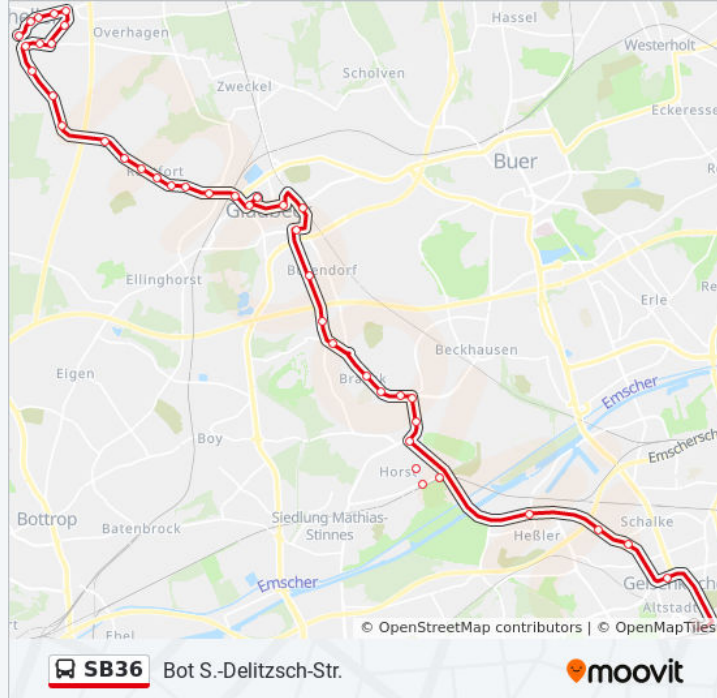

### Richtung: Gla Goetheplatz

20 Haltestellen

[LINIENPLAN ANZEIGEN](#)

Gelsenkirchen Hbf

Gelsenkirchen Musiktheater

Gelsenkirchen Gewerkenstr.

Gelsenkirchen Lockhofstr.

Gelsenkirchen Grimmstr.

### Buslinie SB36 Info

**Richtung:** Gla Goetheplatz

**Stationen:** 20

**Fahrtdauer:** 31 Min

**Linien Informationen:**

Gladbeck Welheimer Str.

Gladbeck Helmutstr.

Gladbeck Kiebitzheidestr.

### Richtung: Gla Oberhof

24 Haltestellen

[LINIENPLAN ANZEIGEN](#)

Bot S.-Delitzsch-Str.

Bottrop St.-Antonius-Hospital

Bottrop Jugend-Kloster

Bottrop Clemens-Hofbauer-Str.

Bottrop Pelsstr.