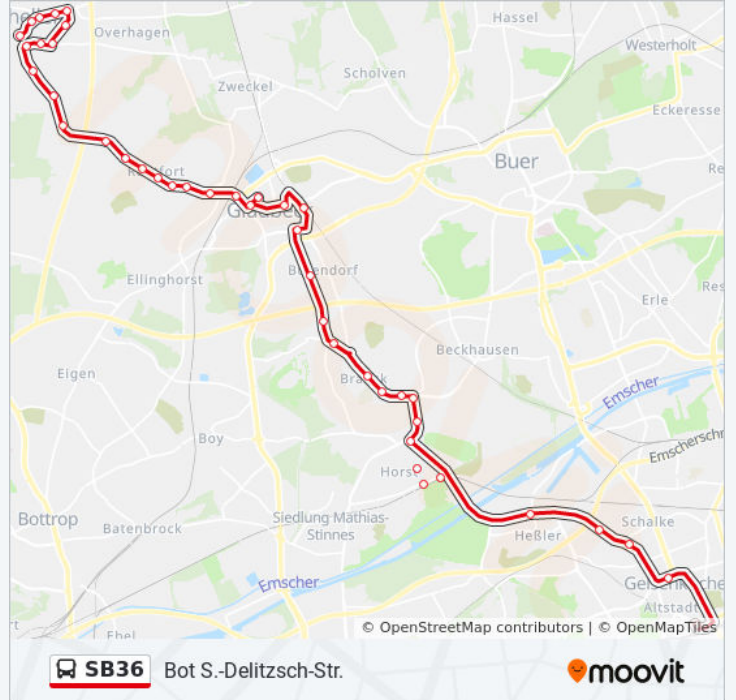

Gladbeck Musikschule

Gla West Bf

Gladbeck Hermannstr.

Gladbeck Herderstr.

Gla Goetheplatz

Gla Oberhof

Buslinie SB36 Offline Fahrpläne und Netzkarten stehen auf moovitapp.com zur Verfügung. Verwende den [Moovit App](#), um Live Bus Abfahrten, Zugfahrpläne oder U-Bahn Fahrplanzeiten zu sehen, sowie Schritt für Schritt Wegangaben für alle öffentlichen Verkehrsmittel in NRW (nordrhein-Westfalen) zu erhalten.

[Über Moovit](#) • [MaaS Lösungen](#) • [Unterstützte Länder](#) • [Mooviter Community](#)

© 2024 Moovit - Alle Rechte vorbehalten

Siehe Live Ankunftszeiten