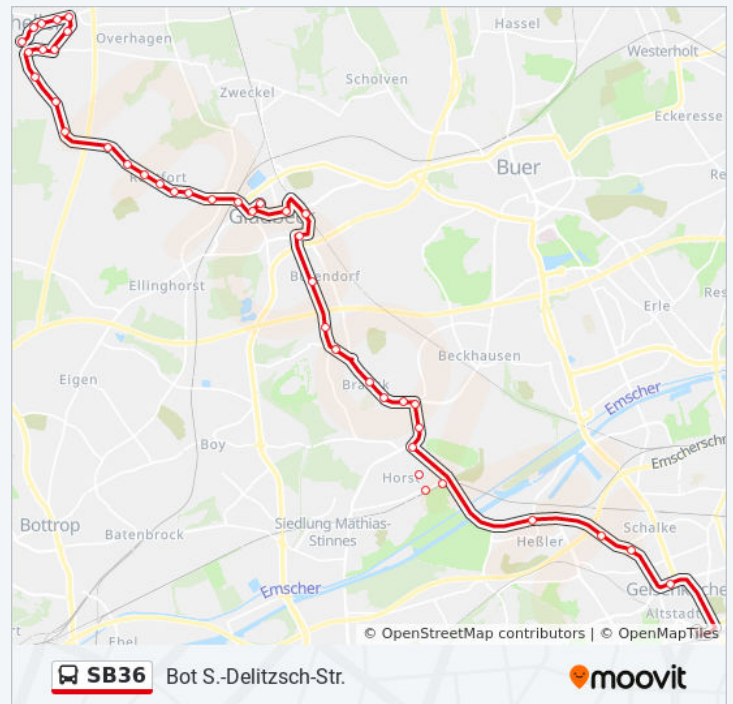

Gla Oberhof

Gla Marktplatz

Gladbeck Kiebitzheidestr.

Gladbeck Helmutstr.

Gladbeck Welheimer Str.

Gladbeck Münsterländer Str.

Gladbeck Hunsrückstr.

Ge Reichenberger Str.

Gelsenkirchen Kärntener Ring

Gelsenkirchen Buerer Str.

Gelsenkirchen Schloß Horst

Gelsenkirchen Markenstr.

Gelsenkirchen Zum Bauverein

Gelsenkirchen Kranefeldstr.

Gelsenkirchen Krokuswinkel

Gelsenkirchen Grimmstr.

Gelsenkirchen Lockhofstr.

## Buslinie SB36 Info

**Richtung:** Gelsenkirchen Hbf

**Stationen:** 43

**Fahrtdauer:** 69 Min

**Linien Informationen:**

Gelsenkirchen Gewerkestr.

Gelsenkirchen Musiktheater

Gelsenkirchen Hbf