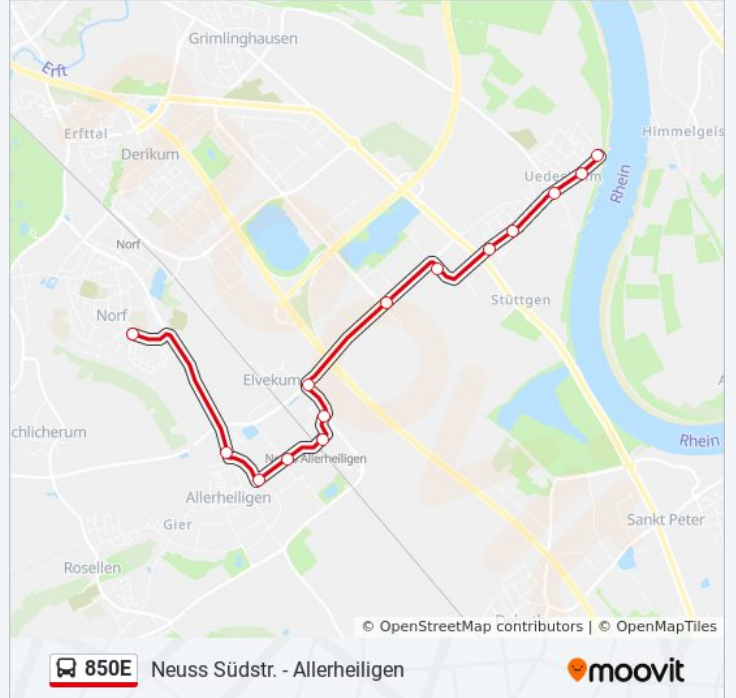

 850E

Neuss Südstr. - Allerheiligen

Hol Dir Die App

Die Buslinie 850E (Neuss Südstr. - Allerheiligen) hat 3 Routen

(1) Allerheiligen: 13:50 - 16:30(2) Neuss Deichstr.: 15:53(3) Neuss Südstr.: 07:21 - 07:41

Verwende Moovit, um die nächste Station der Buslinie 850E zu finden und um zu erfahren wann die nächste Buslinie 850E kommt.

Richtung: Allerheiligen

6 Haltestellen

[LINIENPLAN ANZEIGEN](#)

Neuss Südstr.

Neuss Lessingplatz

Buslinie 850E Info**Richtung:** Allerheiligen**Stationen:** 6**Fahrdauer:** 7 Min**Linien Informationen:**

Richtung: Neuss Deichstr.

14 Haltestellen

[LINIENPLAN ANZEIGEN](#)

- Neuss Lessingplatz
- Neuss am Steinacker
- Neuss am Alten Bach
- Neuss, am Linckhof
- Allerheiligen
- Neuss am Kirchenmorgen
- Neuss Elvekum
- Neuss am Fuchsberg
- Neuss Fuggerstr.
- Neuss Stüttgen
- Neuss Dormagener Str.
- Neuss Macherscheider Str.
- Neuss Schmiedeweg
- Neuss Deichstr.

Stationen: 14

Fahrdauer: 16 Min

Linien Informationen:

Richtung: Neuss Südstr.

6 Haltestellen

[LINIENPLAN ANZEIGEN](#)

Allerheiligen

Neuss, am Linckhof