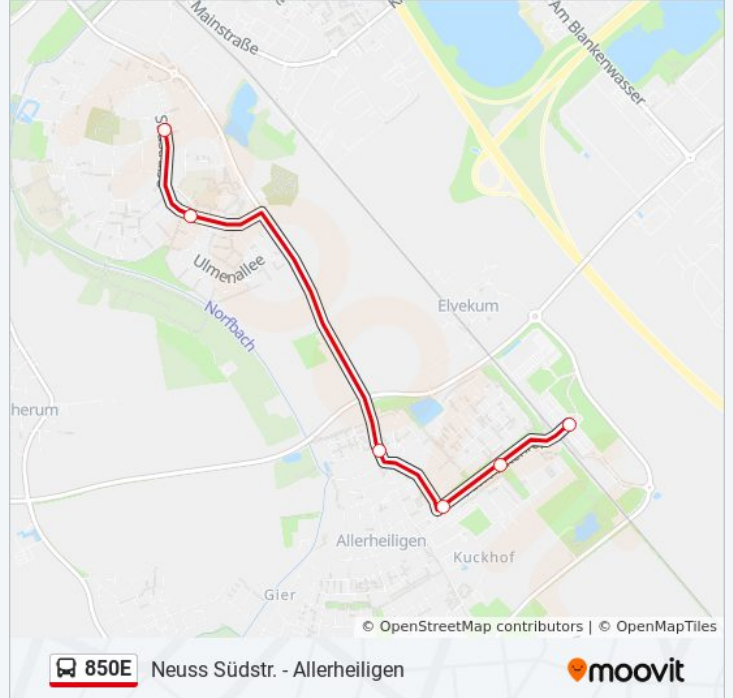

 850E

Neuss Südstr. - Allerheiligen

Hol Dir Die App

Die Buslinie 850E (Neuss Südstr. - Allerheiligen) hat 3 Routen

(1) Allerheiligen: 13:50 - 16:30(2) Neuss Deichstr.: 15:53(3) Neuss Südstr.: 07:21 - 07:41

Verwende Moovit, um die nächste Station der Buslinie 850E zu finden und um zu erfahren wann die nächste Buslinie 850E kommt.

Richtung: Allerheiligen

6 Haltestellen

[LINIENPLAN ANZEIGEN](#)

Neuss Südstr.

Neuss Lessingplatz

Buslinie 850E Info**Richtung:** Allerheiligen**Stationen:** 6**Fahrdauer:** 7 Min**Linien Informationen:**

Richtung: Neuss Deichstr.

14 Haltestellen

[LINIENPLAN ANZEIGEN](#)

- Neuss Lessingplatz
- Neuss am Steinacker
- Neuss am Alten Bach
- Neuss, am Linckhof
- Allerheiligen
- Neuss am Kirchenmorgen
- Neuss Elvekum
- Neuss am Fuchsberg
- Neuss Fuggerstr.
- Neuss Stüttgen
- Neuss Dormagener Str.
- Neuss Macherscheider Str.
- Neuss Schmiedeweg
- Neuss Deichstr.

Stationen: 14

Fahrdauer: 16 Min

Linien Informationen:

Richtung: Neuss Südstr.

6 Haltestellen

[LINIENPLAN ANZEIGEN](#)

Allerheiligen

Neuss, am Linckhof