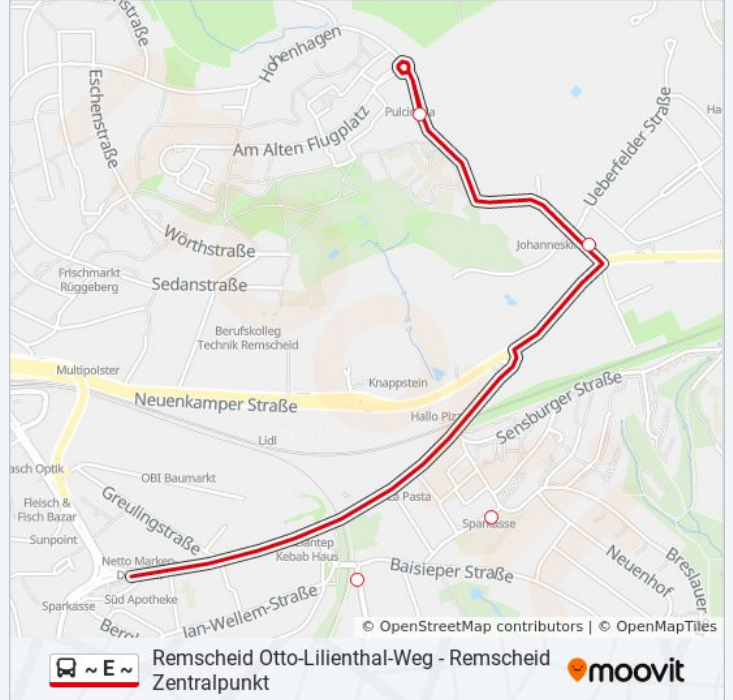

Buslinie ~ E ~ Offline Fahrpläne und Netzkarten stehen auf moovitapp.com zur Verfügung. Verwende den [Moovit App](#), um Live Bus Abfahrten, Zugfahrpläne oder U-Bahn Fahrplanzeiten zu sehen, sowie Schritt für Schritt Wegangaben für alle öffentlichen Verkehrsmittel in NRW (Nordrhein-Westfalen) zu erhalten.

[Über Moovit](#) • [MaaS Lösungen](#) • [Unterstützte Länder](#) • [Mooviter Community](#)

© 2024 Moovit - Alle Rechte vorbehalten

Siehe Live Ankunftszeiten