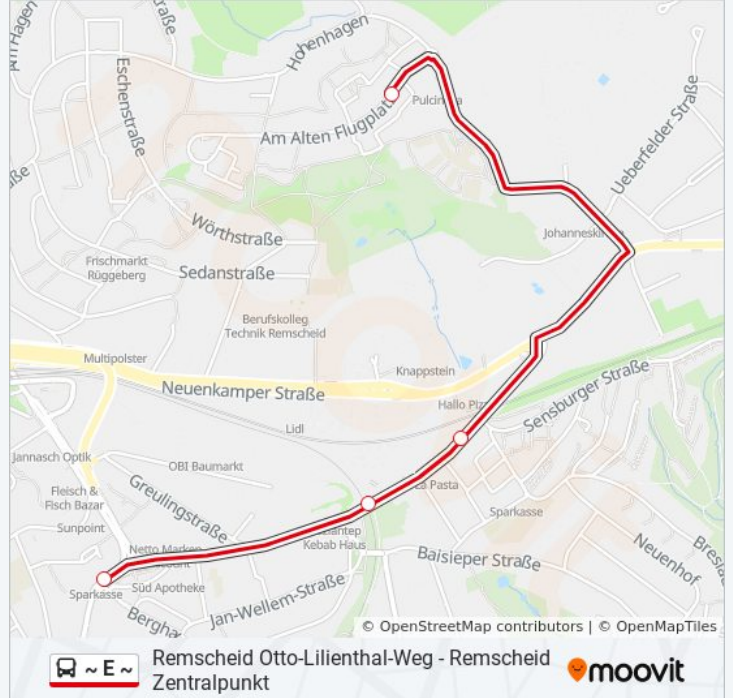

Remscheid Otto-Lilienthal-Weg - Remscheid Zentralpunkt

[Hol Dir Die App](#)

Die Buslinie ~ E ~ (Remscheid Otto-Lilienthal-Weg - Remscheid Zentralpunkt) hat 3 Routen

(1) Remscheid Friedrich-Ebert-Pl.: 13:36(2) Remscheid Zentralpunkt: 12:53 - 13:28(3) Rs Hohenhagen Gesamtschule:
08:00 - 08:09

Stationen: 8

Fahrtdauer: 14 Min

Linien Informationen:

Richtung: Remscheid Zentralpunkt

4 Haltestellen

[LINIENPLAN ANZEIGEN](#)

Remscheid Otto-Lilienthal-Weg

Remscheid Grüne

Buslinie ~ E ~ Info

Richtung: Remscheid Zentralpunkt

Stationen: 4

Fahrdauer: 8 Min

Linien Informationen:

Richtung: Rs Hohenhagen Gesamtschule

8 Haltestellen

[LINIENPLAN ANZEIGEN](#)

- Remscheid Zentralpunkt
- Remscheid Intzeplatz
- Remscheid Augustplatz
- Remscheid Struck
- Remscheid Oststraße
- Remscheid Oststraße
- Remscheid Neuenhaus
- Rs Hohenhagen Gesamtschule

Buslinie ~ E ~ Fahrpläne