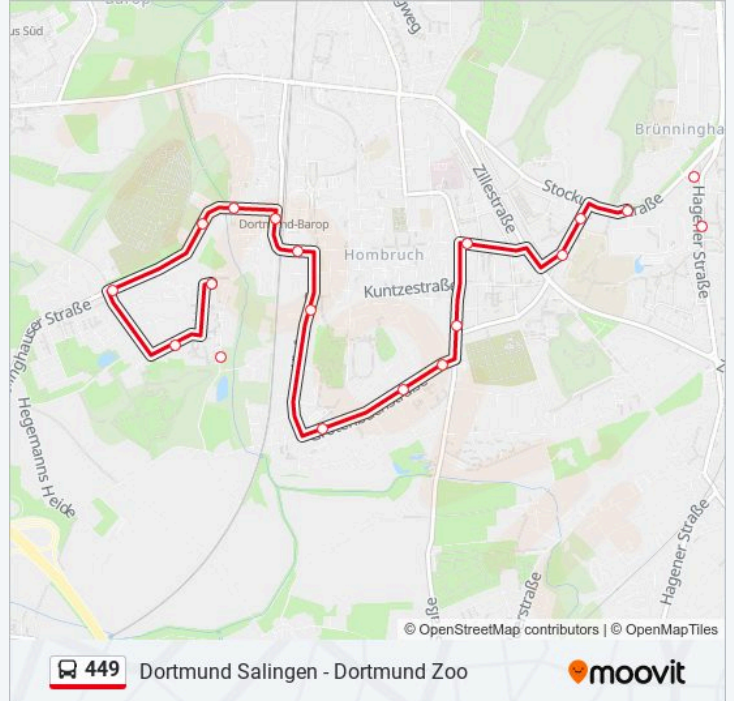

**Buslinie 449 Info****Richtung:** Dortmund Brünningh.Betriebshof**Stationen:** 5**Fahrtdauer:** 5 Min**Linien Informationen:**

**Richtung: Dortmund Hellenbank**

16 Haltestellen

[LINIENPLAN ANZEIGEN](#)

- Dortmund Brünningh.Betriebshof
- Dortmund Renninghausen
- Dortmund Reichenberger Straße
- Dortmund Gablonzstraße
- Dortmund Löttringhauser Straße
- Dortmund Hombruch Friedhof
- Dortmund Veteranenstraße
- Dortmund Grotenbachstraße
- Dortmund Kieferstraße
- Dortmund Harkortbogen
- Dortmund Barop
- Dortmund Föbusweg/Do-Barop
- Dortmund Rüpingsbach
- Dortmund am Sturmwald
- Dortmund Krämerbank
- Dortmund Hellenbank

**Buslinie 449 Info**

**Richtung:** Dortmund Hellenbank

**Stationen:** 16

**Fahrtdauer:** 17 Min

**Linien Informationen:**

## Richtung: Dortmund Salingen

29 Haltestellen

[LINIENPLAN ANZEIGEN](#)

- Dortmund Zoo
- Dortmund Seniorenheim
- Dortmund Mergelteichstraße/Zoo
- Dortmund Brünninghausen
- Dortmund Brünningh.Betriebshof
- Dortmund Renninghausen
- Dortmund Reichenberger Straße
- Dortmund Gablonzstraße
- Dortmund Löttringhauser Straße
- Dortmund Hombruch Friedhof
- Dortmund Veteranenstraße
- Dortmund Grotenbachstraße
- Dortmund Kieferstraße
- Dortmund Harkortbogen
- Dortmund Barop
- Dortmund Föbusweg/Do-Barop
- Dortmund Rüpingsbach
- Dortmund am Sturmwald

Dortmund am Sturmwald

Dortmund Tölckestraße

Dortmund Hansmannstraße

Dortmund Eichlinghofen H-Bahn

Dortmund Eichlinghofen

Dortmund Stortsweg

Dortmund Hinter Holtein

Dortmund Salingen