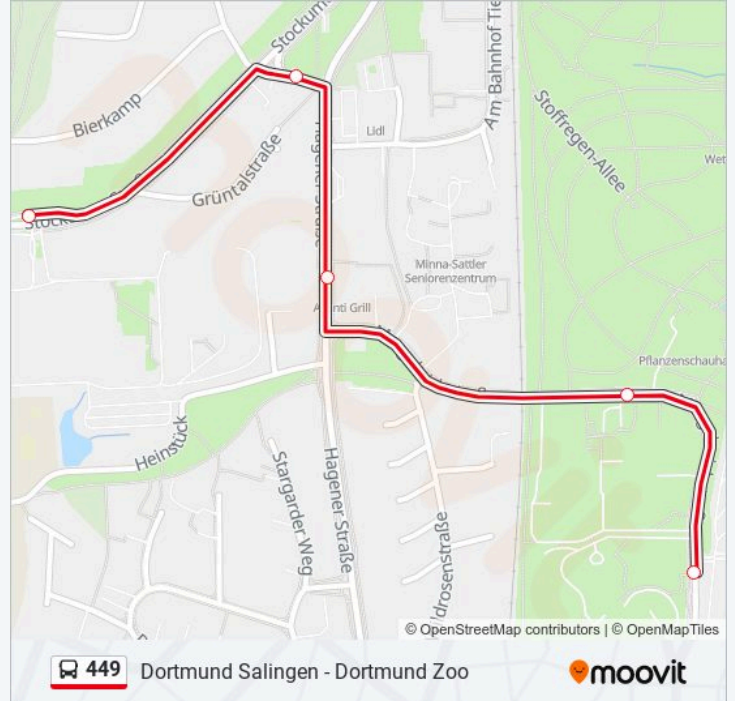

Verwende Moovit, um die nächste Station der Buslinie 449 zu finden und um zu erfahren wann die nächste Buslinie 449 kommt.

**Richtung: Dortmund Brünningh.Betriebshof**

5 Haltestellen

[LINIENPLAN ANZEIGEN](#)

**Buslinie 449 Info****Richtung:** Dortmund Brünningh.Betriebshof**Stationen:** 5**Fahrtdauer:** 5 Min**Linien Informationen:**

**Richtung: Dortmund Hellenbank**

16 Haltestellen

[LINIENPLAN ANZEIGEN](#)

- Dortmund Brünningh.Betriebshof
- Dortmund Renninghausen
- Dortmund Reichenberger Straße
- Dortmund Gablonzstraße
- Dortmund Löttringhauser Straße
- Dortmund Hombruch Friedhof
- Dortmund Veteranenstraße
- Dortmund Grotenbachstraße
- Dortmund Kieferstraße
- Dortmund Harkortbogen
- Dortmund Barop
- Dortmund Föbusweg/Do-Barop
- Dortmund Rüpingsbach
- Dortmund am Sturmwald
- Dortmund Krämerbank
- Dortmund Hellenbank

## Richtung: Dortmund Salingen

29 Haltestellen

[LINIENPLAN ANZEIGEN](#)

- Dortmund Zoo
- Dortmund Seniorenheim
- Dortmund Mergelteichstraße/Zoo
- Dortmund Brünninghausen
- Dortmund Brünningh.Betriebshof
- Dortmund Renninghausen
- Dortmund Reichenberger Straße
- Dortmund Gablonzstraße
- Dortmund Löttringhauser Straße
- Dortmund Hombruch Friedhof
- Dortmund Veteranenstraße
- Dortmund Grotenbachstraße
- Dortmund Kieferstraße
- Dortmund Harkortbogen
- Dortmund Barop
- Dortmund Föbusweg/Do-Barop
- Dortmund Rüpingsbach
- Dortmund am Sturmwald

**Buslinie 449 Info**

**Richtung:** Dortmund Zoo

**Stationen:** 29

**Fahrtdauer:** 26 Min

**Linien Informationen:**

Dortmund Veteranenstraße

Dortmund Hombruch Friedhof

Dortmund Löttringhauser Straße