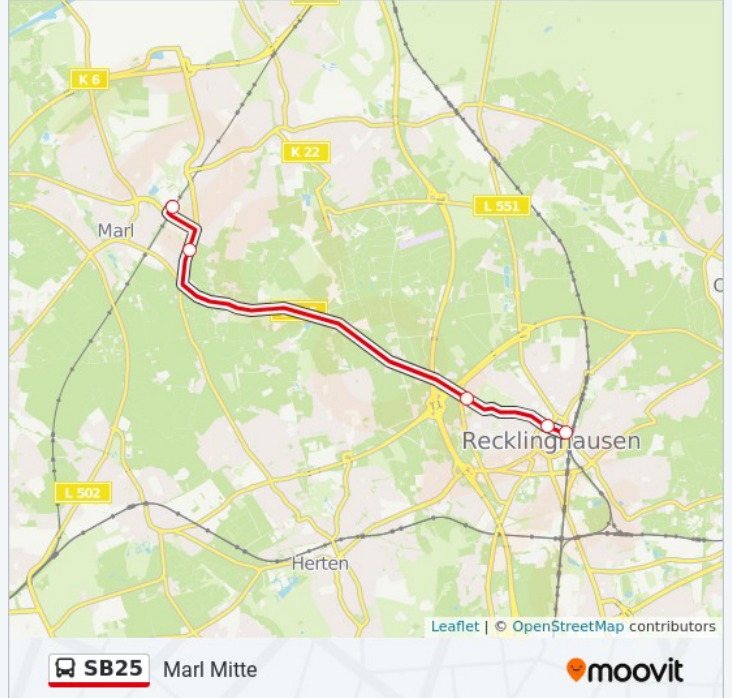

Dorsten Zob Dorsten

Richtung: Marl Mitte

6 Haltestellen

[LINIENPLAN ANZEIGEN](#)

Recklinghausen Hbf

Recklinghausen Lohtor

Re Arenbergstr.

Re Knappsch.-Krankenh.

Marl Herzlia-Allee

Marl Mitte

Buslinie SB25 Fahrpläne

Abfahrzeiten in Richtung Marl Mitte

| | |
|------------|---------------|
| Montag | 05:56 - 20:56 |
| Dienstag | 05:56 - 20:56 |
| Mittwoch | 05:56 - 20:56 |
| Donnerstag | 05:56 - 20:56 |
| Freitag | 05:56 - 20:56 |
| Samstag | 06:56 - 19:56 |
| Sonntag | Kein Betrieb |

Buslinie SB25 Info

Richtung: Marl Mitte

Stationen: 6

Fahrtdauer: 18 Min

Linien Informationen:

Richtung: Recklinghausen Hbf

24 Haltestellen

[LINIENPLAN ANZEIGEN](#)

Dorsten Zob Dorsten
 Dorsten Recklinghäuser Tor
 Dorsten Bochumer Str.
 Dorsten Johannesschule
 Dorsten Im Stadtsfeld
 Dorsten Schleusenstr.
 Dorsten Gottlieb-Daimler-Str.
 Dorsten Nachbarschulte
 Marl Schmies
 Marl Wittebergweg
 Marl Lucas-Cranach-Str.
 Marl Riegestr.
 Marl Matthias-Claudius-Str.
 Marl Schillerstr.
 Marl Marienhospital
 Marl Sickingmühler Str.
 Marl Mitte
 Marl Herzlia-Allee