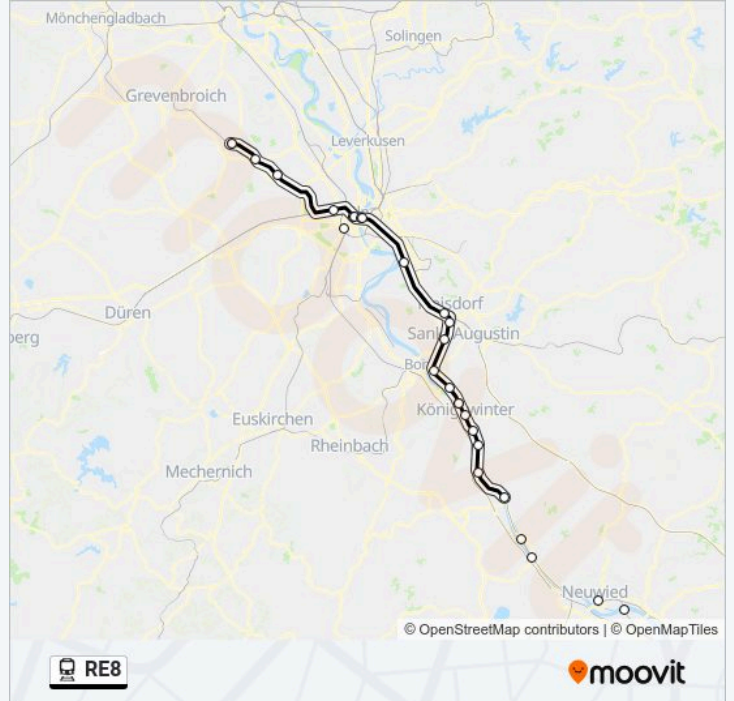

Koblenz Hauptbahnhof - MG Hbf /Europaplatz

[Hol Dir Die App](#)

Die Bahnlinie RE8 (Koblenz Hauptbahnhof - MG Hbf /Europaplatz) hat 2 Routen

(1) Köln: 05:37 - 23:37(2) Nettatal: 04:51 - 22:19

Verwende Moovit, um die nächste Station der Bahnlinie RE8 zu finden und um zu erfahren wann die nächste Bahnlinie RE8 kommt.

Richtung: Köln

8 Haltestellen

[LINIENPLAN ANZEIGEN](#)

Rommerskirchen Bahnhof

Pulheim, Stommeln Bf

Bahnhof - Pulheim

Bf Ehrenfeld - Köln

Köln Hbf

Köln Messe/Deutz Bf

Köln Porz Bahnhof

Troisdorf Bf

Bahnlinie RE8 Fahrpläne

Abfahrzeiten in Richtung Köln

Montag	05:37 - 23:37
Dienstag	05:37 - 23:37
Mittwoch	05:37 - 23:37
Donnerstag	05:37 - 23:37
Freitag	05:37 - 23:37
Samstag	00:37 - 23:37
Sonntag	00:37 - 23:37

Bahnlinie RE8 Info**Richtung:** Köln**Stationen:** 8**Fahrtdauer:** 120 Min**Linien Informationen:**

Richtung: Nettatal

26 Haltestellen

[LINIENPLAN ANZEIGEN](#)

- Koblenz Hauptbahnhof
- Koblenz Bahnhof Stadtmitte/Löhr-Center
- Koblenz Lützel Bf
- Urmitz Rheinbrücke Bf
- Neuwied Bf
- Rheinbrohl Bf
- Bad Honningen Bf
- Linz (Rhein), Bf
- Erpel Bf
- Unkel Bf
- Bad Honnef Bf
- Bad Honnef Rhöndorf Bf
- Königswinter Bf
- Königswinter Niederdollendorf Bf
- Bonn Oberkassel Bf
- Bonn Beuel Bf
- Sankt Augustin Menden Bf
- Troisdorf Friedrich-Wilhelmshütte Bf