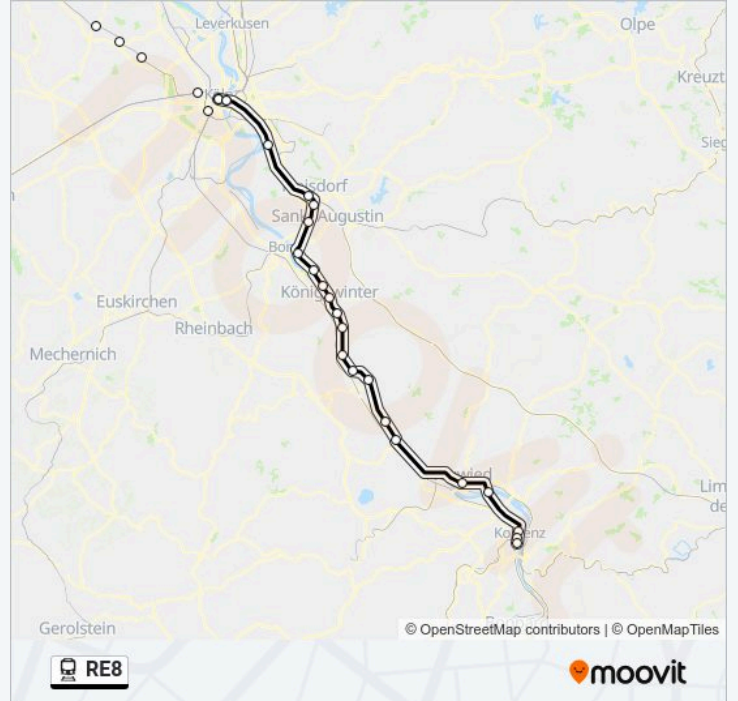

Troisdorf Bf

Köln Porz Bahnhof

Köln Messe/Deutz Bf

Köln Hbf

Bf Ehrenfeld - Köln

Bahnhof - Pulheim

Pulheim, Stommeln Bf

Rommerskirchen Bahnhof

Bahnlinie RE8 Offline Fahrpläne und Netzkarten stehen auf moovitapp.com zur Verfügung. Verwende den Moovit App, um Live Bus Abfahrten, Zugfahrpläne oder U-Bahn Fahrplanzeiten zu sehen, sowie Schritt für Schritt Wegangaben für alle öffentlichen Verkehrsmittel in NRW (Nordrhein-Westfalen) zu erhalten.

© 2024 Moovit - Alle Rechte vorbehalten