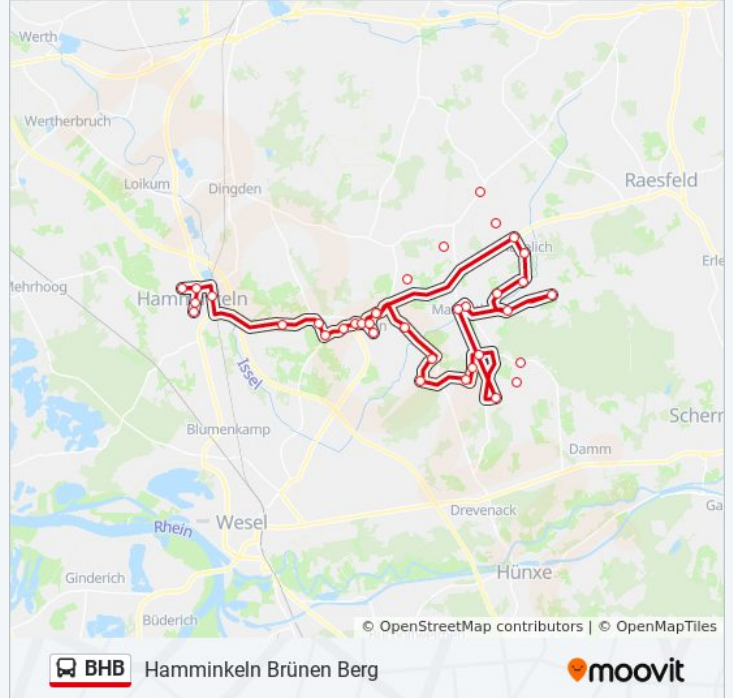

Verwende Moovit, um die nächste Station der Buslinie BHB zu finden und um zu erfahren wann die nächste Buslinie BHB kommt.

Richtung: Hamminkeln Brünen Berg

36 Haltestellen

[LINIENPLAN ANZEIGEN](#)

- Hamminkeln Markt
- Hamminkeln An Der Windmühle
- Hamminkeln Weststraße
- Hamminkeln Christophorushaus
- Hamminkeln Bahnhof
- Hamminkeln Unterbauerschaft
- Hamminkeln Venningshs/Bergstr.
- Hamminkeln Brünen Feldkante
- Hamminkeln Brünen Sportplatz
- Hamminkeln Verbandssparkasse
- Hamminkeln Brünen Kirche
- Hamminkeln am Pastorsberg
- Hamminkeln am Kappertsberg
- Hamminkeln Brünen Berg
- Hamminkeln Hanßemannsweg
- Schermbek Buchenweg
- Hünxe Alte Raesfelder Str.
- Schermbek am Bauernschott
- Schermbek An Der Windmühle
- Schermb. An Der Friedenseiche
- Schermbek Lühlerheim

Buslinie BHB Info

Richtung: Hamminkeln Brünen Berg

Stationen: 36

Fahrtdauer: 45 Min

Linien Informationen:

Schermbbeck Logsteenweg
 Schermbeck Malberger Straße
 Hamminkeln Feldstraße
 Hamminkeln Marienthal Kirche
 Schermbeck Hogefelds/Rauendahl
 Schermb.,Dämmerw.Str/Rehbach
 Hamminkeln Gertendorf
 Hamminkeln Havelich Trafoturm
 Hammink. Havelich Feriendorf
 Hamminkeln Waldweg
 Hamminkeln Havelicher Weg
 Hamminkeln Borkener Straße
 Hamminkeln Büskes Heide
 Hamminkeln Elgeringsstege
 Hamminkeln Brünen Berg

Richtung: Hamminkeln Markt

12 Haltestellen

[LINIENPLAN ANZEIGEN](#)

Hamminkeln Brünen Berg
 Hamminkeln am Pastorsberg
 Hamminkeln am Kappertsberg
 Hamminkeln Brünen Kirche
 Hamminkeln Verbandssparkasse
 Hamminkeln Brünen Sportplatz
 Hamminkeln Brünen Feldkante
 Hamminkeln Venningshs/Bergstr.
 Hamminkeln Unterbauerschaft
 Hamminkeln Bahnhof
 Hamminkeln Bergfrede
 Hamminkeln Markt

Buslinie BHB Info

Richtung: Hamminkeln Markt

Stationen: 12

Fahrtdauer: 22 Min

Linien Informationen:

[Buslinie BHB Karte](#)

Buslinie BHB Fahrpläne

Richtung: Hamminkeln Verbandssparkasse