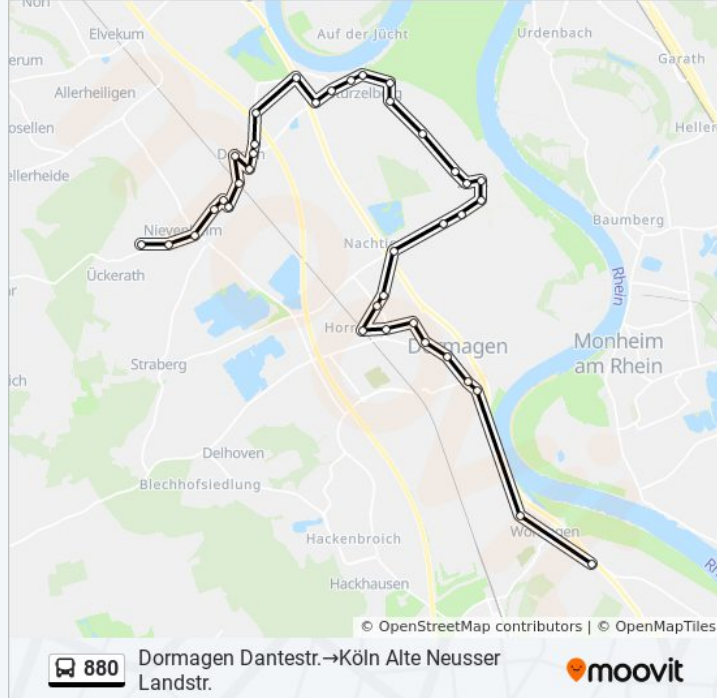

Dormagen Schloßstr.

Dormagen Wilhelm-Busch-Str.

Dormagen Im Hofstädtchen

Dormagen am Rosseböschchen

Dormagen Zonser Str.

Dormagen Adolf-Kolping-Str.

Dormagen Bf

Dormagen Haberlandstr.

Dormagen am Niederfeld

Dormagen Christusk/Radiomuseum

Dormagen Marktplatz

Dormagen Frankenstr.

Dormagen Höhenberg

Köln Dornstr.

Köln Alte Neusser Landstr.

Richtung: Köln Alte Neusser Landstr.→Dormagen Dantestr.

41 Haltestellen

[LINIENPLAN ANZEIGEN](#)

Köln Alte Neusser Landstr.

Köln Worringen Süd

Köln Sankt-Tönnis-Str.

Köln Mühlenweiher

Köln An den Kaulen

Köln Dornstr.

Dormagen Höhenberg

Dormagen Frankenstr.

Dormagen Marktplatz

Dormagen Christusk/Radiomuseum

Dormagen am Niederfeld

Buslinie 880 Fahrpläne

Abfahrzeiten in Richtung Köln Alte Neusser Landstr.→dormagen Dantestr.