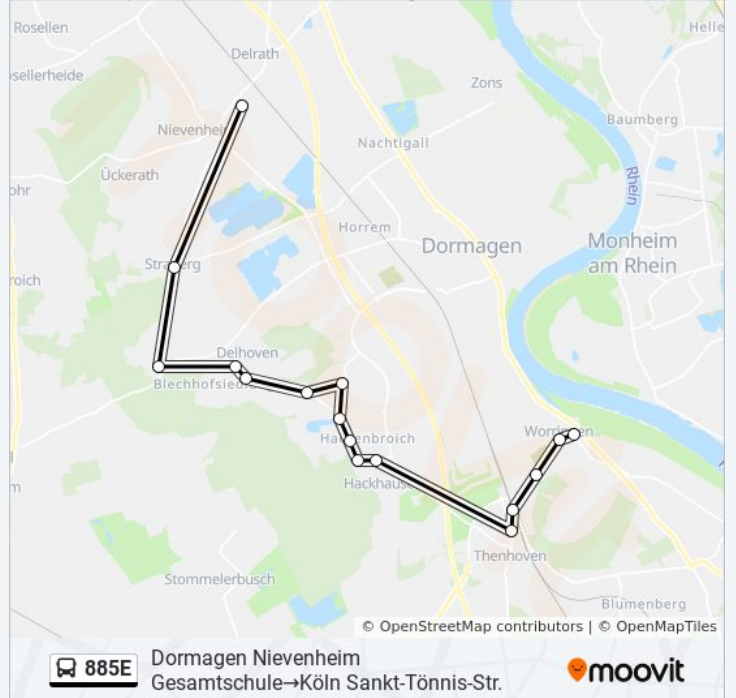

Dormagen Rheinland Klinikum

Dormagen Dr.-Geldmacher-Str.

Dormagen Neckarstr.

Dormagen Mainstr.

Dormagen Hackhauser Str.

Köln Walter-Dodde-Weg

Köln Worringen S-Bahn

Köln Üdesheimer Weg

Köln Sankt-Tönnis-Platz

Köln Sankt-Tönnis-Str.

Buslinie 885E Fahrpläne

Abfahrzeiten in Richtung Dormagen Nievenheim
Gesamtschule→Köln Sankt-Tönnis-Str.

Montag	Kein Betrieb
Dienstag	14:00
Mittwoch	Kein Betrieb
Donnerstag	Kein Betrieb
Freitag	Kein Betrieb
Samstag	Kein Betrieb
Sonntag	Kein Betrieb

Buslinie 885E Info

Richtung: Dormagen Nievenheim
Gesamtschule→Köln Sankt-Tönnis-Str.

Stationen: 16

Fahrtdauer: 29 Min

Linien Informationen:

Richtung: Dormagen Schulzentrum→Köln Dornstr.

13 Haltestellen

[LINIENPLAN ANZEIGEN](#)

- Dormagen Schulzentrum
- Dormagen Rheinland Klinikum
- Dormagen Dr.-Geldmacher-Str.
- Dormagen Neckarstr.
- Dormagen Mainstr.
- Dormagen Hackhauser Str.
- Köln Walter-Dodde-Weg
- Köln Worringen S-Bahn
- Köln Üdesheimer Weg
- Köln Sankt-Tönnis-Platz
- Köln Mühlenweiher
- Köln An den Kaulen
- Köln Dornstr.