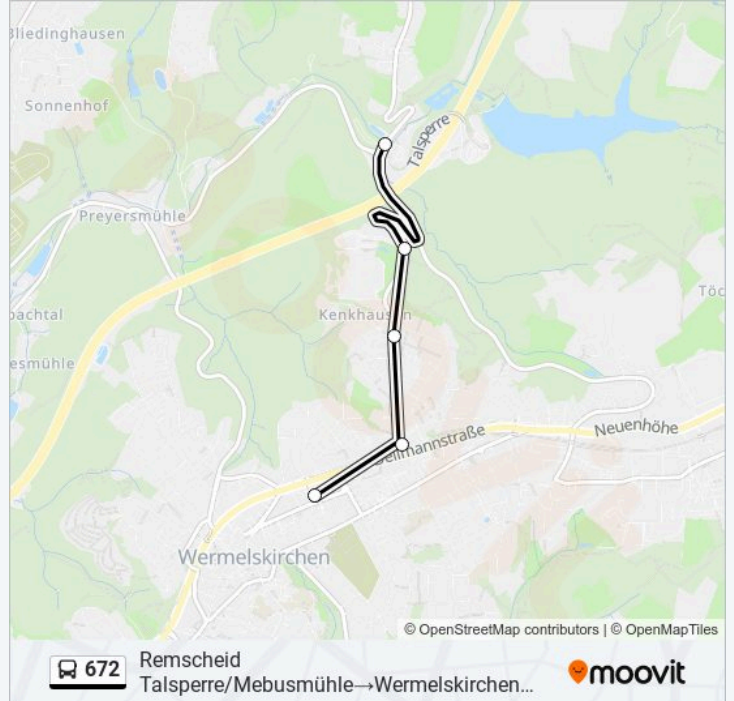

5 Haltestellen

[LINIENPLAN ANZEIGEN](#)

Remscheid Talsperre/Mebusmühle

Wermelskirchen Ortlinghaus

Wermelskirchen Heinhausstraße

Wermelskirchen Beltener Str.

Wermelskirchen Busbf

### Buslinie 672 Info

**Richtung:** Remscheid

Talsperre/Mebusmühle→Wermelskirchen Busbf

**Stationen:** 5

**Fahrtdauer:** 6 Min

**Linien Informationen:**

**Richtung: Wermelskirchen**  
**Taubengasse→Remscheid Hbf**

14 Haltestellen

[LINIENPLAN ANZEIGEN](#)

- Wermelskirchen Taubengasse
- Wermelskirchen Busbf
- Wermelskirchen Remscheider Str.
- Wermelskirchen Beltener Str.
- Wermelskirchen Heinhausstraße
- Wermelskirchen Ortlinghaus
- Remscheid Talsperre/Mebusmühle
- Remscheid Großberghausen
- Remscheid Struck
- Remscheid Augustplatz
- Remscheid Intzeplatz
- Remscheid Zentralpunkt
- Remscheid Loborner Straße
- Remscheid Hbf

18 Haltestellen

[LINIENPLAN ANZEIGEN](#)

- Wermelskirchen Taubengasse
- Wermelskirchen Busbf
- Wermelskirchen Remscheider Str.
- Wermelskirchen Beltener Str.
- Wermelskirchen Heinhausstraße
- Wermelskirchen Ortlinghaus
- Remscheid Talsperre/Mebusmühle
- Remscheid Großberghausen
- Remscheid Struck
- Remscheid Augustplatz
- Remscheid Intzeplatz
- Remscheid Zentralpunkt
- Remscheid Loborner Straße
- Remscheid Hbf
- Remscheid Markt
- Friedrich-Ebert-Platz
- Remscheid Allee-Center
- Remscheid Hochstr.