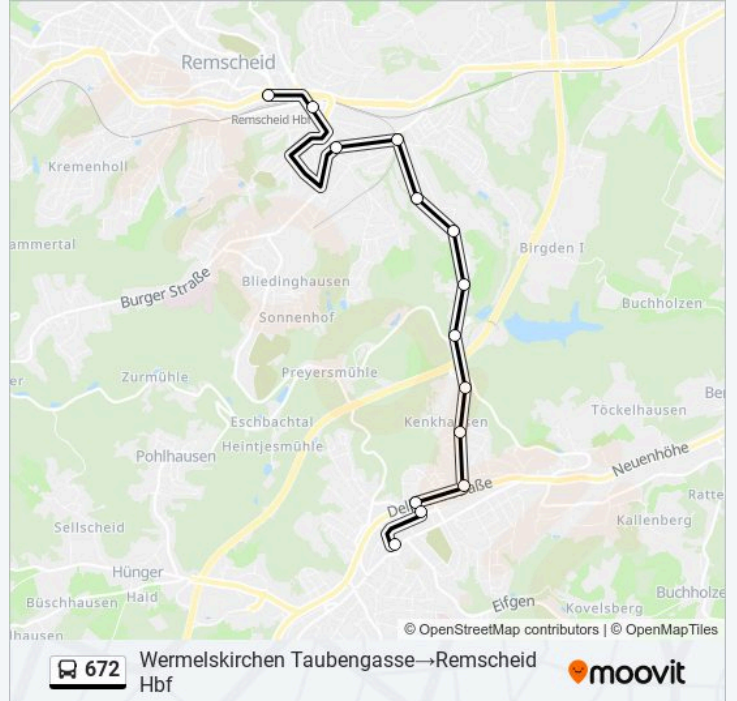

14 Haltestellen

[LINIENPLAN ANZEIGEN](#)

- Wermelskirchen Taubengasse
- Wermelskirchen Busbf
- Wermelskirchen Remscheider Str.
- Wermelskirchen Beltener Str.
- Wermelskirchen Heinhausstraße
- Wermelskirchen Ortlinghaus
- Remscheid Talsperre/Mebusmühle
- Remscheid Großberghausen
- Remscheid Struck
- Remscheid Augustplatz
- Remscheid Intzeplatz
- Remscheid Zentralpunkt
- Remscheid Loborner Straße
- Remscheid Hbf

**Buslinie 672 Fahrpläne**

Abfahrzeiten in Richtung Wermelskirchen  
 Taubengasse→remscheid Hbf

Montag	21:00
Dienstag	21:00
Mittwoch	21:00
Donnerstag	21:00
Freitag	21:00
Samstag	21:00
Sonntag	07:54 - 21:00

**Buslinie 672 Info**

**Richtung:** Wermelskirchen  
 Taubengasse→Remscheid Hbf

**Stationen:** 14

**Fahrdauer:** 19 Min

**Linien Informationen:**

**Richtung: Wermelskirchen  
Taubengasse→Remscheid Hochstr.**

18 Haltestellen

[LINIENPLAN ANZEIGEN](#)

- Wermelskirchen Taubengasse
- Wermelskirchen Busbf
- Wermelskirchen Remscheider Str.
- Wermelskirchen Beltener Str.
- Wermelskirchen Heinhausstraße
- Wermelskirchen Ortlinghaus
- Remscheid Talsperre/Mebusmühle
- Remscheid Großberghausen
- Remscheid Struck
- Remscheid Augustplatz
- Remscheid Intzeplatz
- Remscheid Zentralpunkt
- Remscheid Loborner Straße
- Remscheid Hbf
- Remscheid Markt
- Friedrich-Ebert-Platz
- Remscheid Allee-Center
- Remscheid Hochstr.