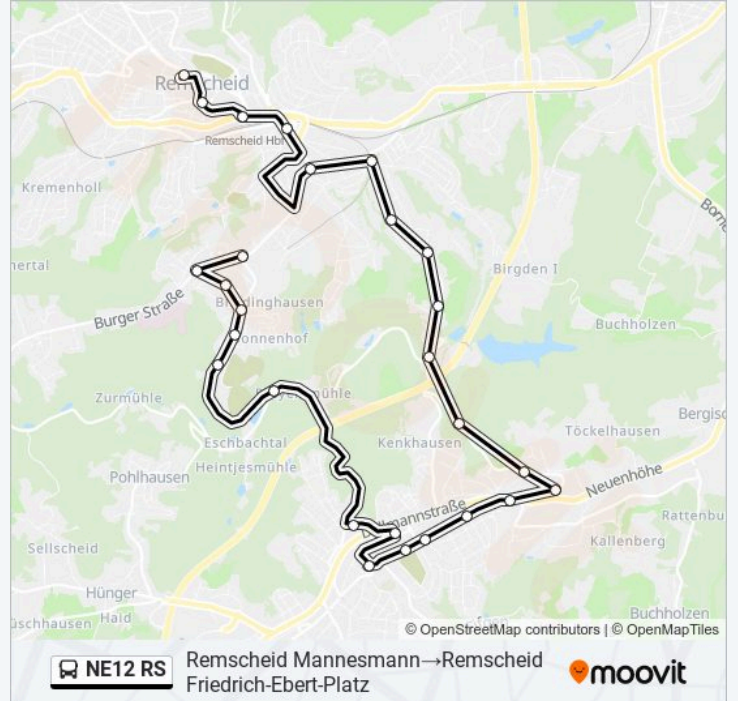

Montag	21:35 - 23:35
Dienstag	21:35 - 23:35
Mittwoch	21:35 - 23:35
Donnerstag	21:35 - 23:35
Freitag	21:35 - 23:35
Samstag	00:35 - 23:35
Sonntag	00:35 - 23:35

**Buslinie NE12 RS Info**

**Richtung:** Remscheid Mannesmann→Remscheid Friedrich-Ebert-Platz

**Stationen:** 27

**Fahrtdauer:** 36 Min

**Linien Informationen:**

Remscheid Großberghausen

Remscheid Struck

Remscheid Augustplatz

Remscheid Intzeplatz

Remscheid Zentralpunkt

Remscheid Loborner Straße

Remscheid Hbf

Remscheid Markt

Friedrich-Ebert-Platz

Buslinie NE12 RS Offline Fahrpläne und Netzkarten stehen auf moovitapp.com zur Verfügung. Verwende den Moovit App, um Live Bus Abfahrten, Zugfahrpläne oder U-Bahn Fahrplanzeiten zu sehen, sowie Schritt für Schritt Wegangaben für alle öffentlichen Verkehrsmittel in NRW (nordrhein-Westfalen) zu erhalten.