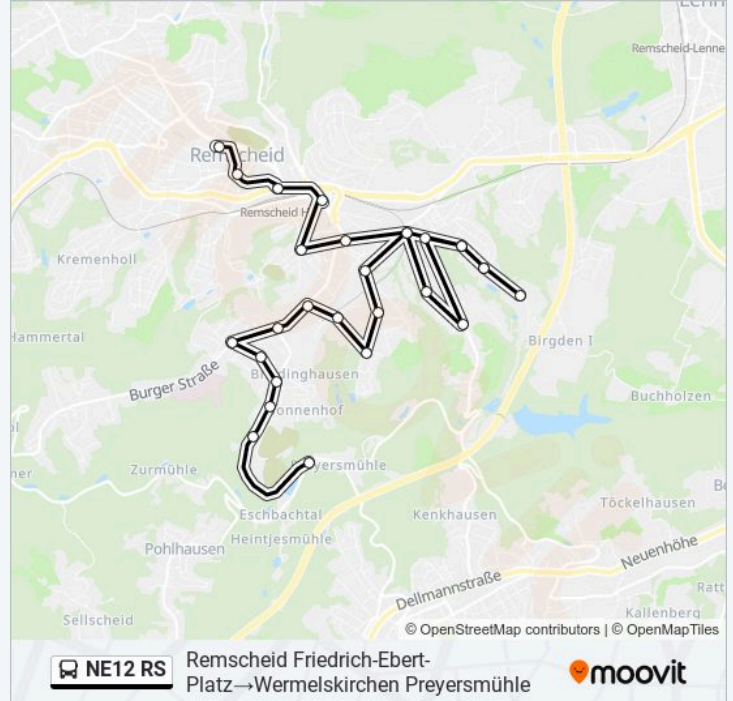

**Buslinie NE12 RS Info****Richtung:** Remscheid Friedrich-Ebert-  
Platz→Wermelskirchen Preyersmühle**Stationen:** 28**Fahrtdauer:** 23 Min**Linien Informationen:**

Remscheid Lempstraße

Remscheid Güterstr.

Remscheid Mannesmann

Remscheid Rosenhof

Remscheid Ziegelstr. Mitte

Remscheid Kremer

Remscheid Steinackerstr.

Remscheid Weber

Wermelskirchen Preyersmühle

**Richtung: Remscheid Mannesmann→Remscheid Friedrich-Ebert-Platz**

27 Haltestellen

[LINIENPLAN ANZEIGEN](#)

Remscheid Mannesmann

Remscheid Rosenhof

Remscheid Ziegelstr. Mitte

Remscheid Kremer

Remscheid Steinackerstr.

Remscheid Weber