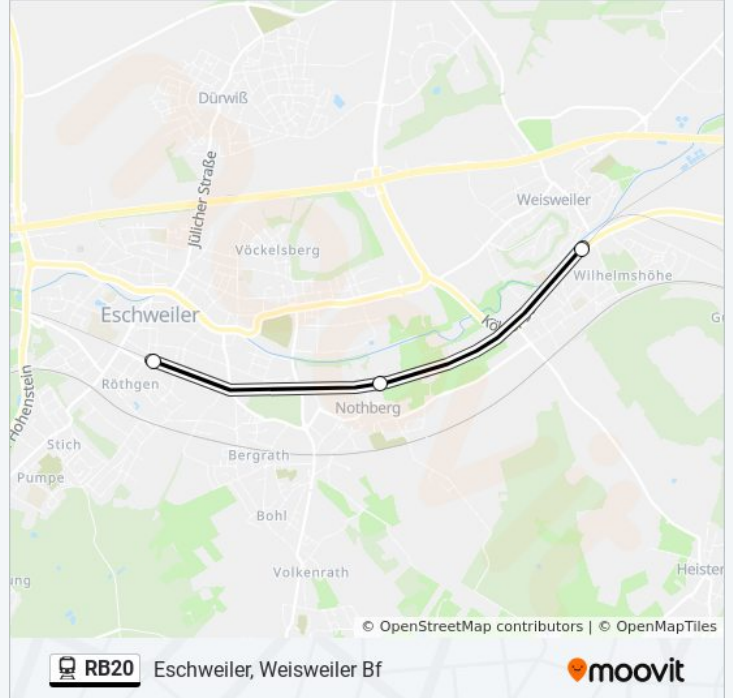

Fahrtdauer: 20 Min

Linien Informationen:

Richtung: Eschweiler, Weisweiler Bf

4 Haltestellen

[LINIENPLAN ANZEIGEN](#)

Eschweiler, West Bf

Eschweiler, Talbahnhof/Raiffeisen-Platz Bf

Eschweiler, Nothberg Bf

Bahnlinie RB20 Info

Richtung: Eschweiler, Weisweiler Bf

Stationen: 4

Fahrtdauer: 7 Min

Linien Informationen:

Richtung: Eschweiler, West Bf

6 Haltestellen

[LINIENPLAN ANZEIGEN](#)