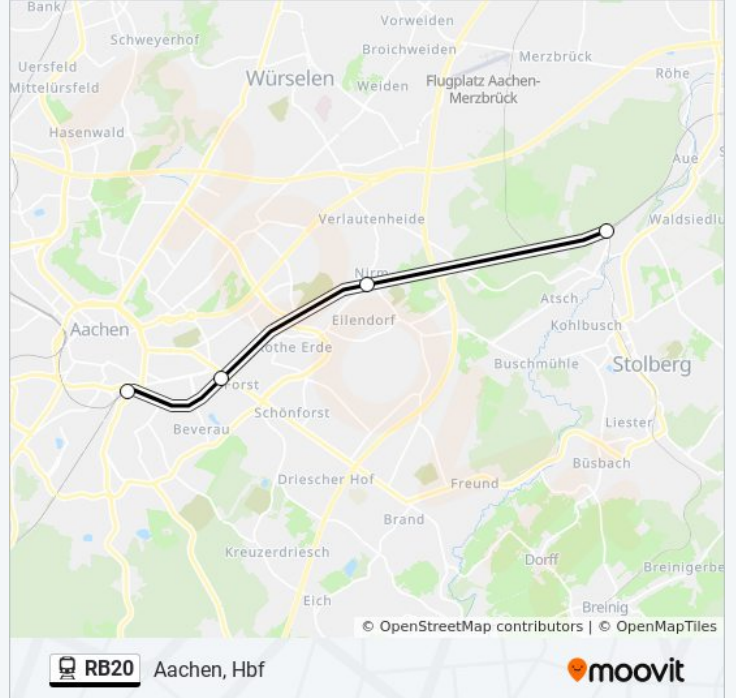

Aachen, Hbf

[Hol Dir Die App](#)

Die Bahnlinie RB20 (Aachen, Hbf) hat 11 Routen

(1) Aachen, Hbf: 22:04 - 23:50(2) Aachen, Hbf: 22:12(3) Aachen, Rothe Erde Bf: 23:12(4) Alsdorf, Annapark Bf: 05:04 - 22:50(5) Düren, Bf: 05:33 - 23:21(6) Eschweiler, Weisweiler Bf: 16:51 - 20:51(7) Eschweiler, West Bf: 05:01 - 23:17(8) Langerwehe, Bf: 05:21 - 19:51(9) Stolberg, Hbf: 04:59 - 23:29(10) Stolberg, Hbf: 04:31 - 22:12(11) Stolberg, Rathaus Bf: 04:46 - 22:02

Verwende Moovit, um die nächste Station der Bahnlinie RB20 zu finden und um zu erfahren wann die nächste Bahnlinie RB20 kommt.

Richtung: Aachen, Hbf

9 Haltestellen

[LINIENPLAN ANZEIGEN](#)

Stolberg, Rathaus Bf
Stolberg, Mühlener Bf
Stolberg, Schneidmühle Bf
Stolberg, Hbf
Stolberg, Hbf
Stolberg, Hbf
Aachen, Eilendorf Bf
Aachen, Rothe Erde Bf
Aachen, Hbf

Bahnlinie RB20 Fahrpläne

Abfahrzeiten in Richtung Aachen, Hbf

Montag	22:04 - 23:50
Dienstag	22:04 - 23:50
Mittwoch	22:04 - 23:50
Donnerstag	22:04 - 23:04
Freitag	00:38 - 23:04
Samstag	00:38 - 23:04
Sonntag	00:38 - 22:04

Bahnlinie RB20 Info**Richtung:** Aachen, Hbf**Stationen:** 9**Fahrdauer:** 18 Min**Linien Informationen:**

Richtung: Aachen, Hbf

14 Haltestellen

[LINIENPLAN ANZEIGEN](#)

Stolberg, Hbf

Eschweiler, St. Jöris Bf