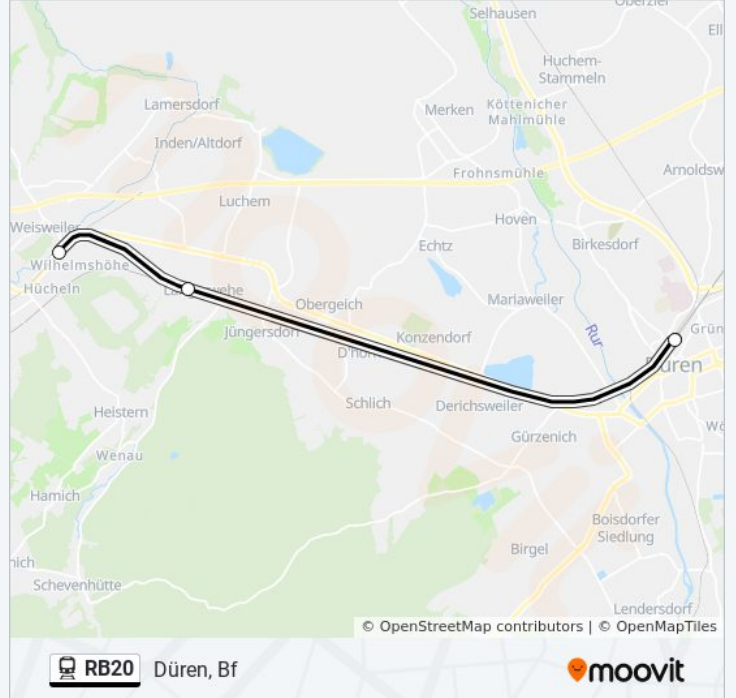

Eschweiler, West Bf

Eschweiler, Talbahnhof/Raiffeisen-Platz Bf

Eschweiler, Nothberg Bf

Eschweiler, Weisweiler Bf

Langerwehe Bf

Bahnhof - Düren

Bahnlinie RB20 Fahrpläne

Abfahrzeiten in Richtung Düren, Bf

Montag	05:33 - 23:21
Dienstag	05:33 - 23:21
Mittwoch	05:33 - 23:21
Donnerstag	05:33 - 23:21
Freitag	08:21 - 23:21
Samstag	07:21 - 23:21
Sonntag	08:21 - 22:21

Bahnlinie RB20 Info

Richtung: Düren, Bf

Stationen: 6

Fahrtdauer: 20 Min

Linien Informationen:

Richtung: Eschweiler, Weisweiler Bf

4 Haltestellen

[LINIENPLAN ANZEIGEN](#)

Eschweiler, West Bf

Eschweiler, Talbahnhof/Raiffeisen-Platz Bf

Eschweiler, Nothberg Bf