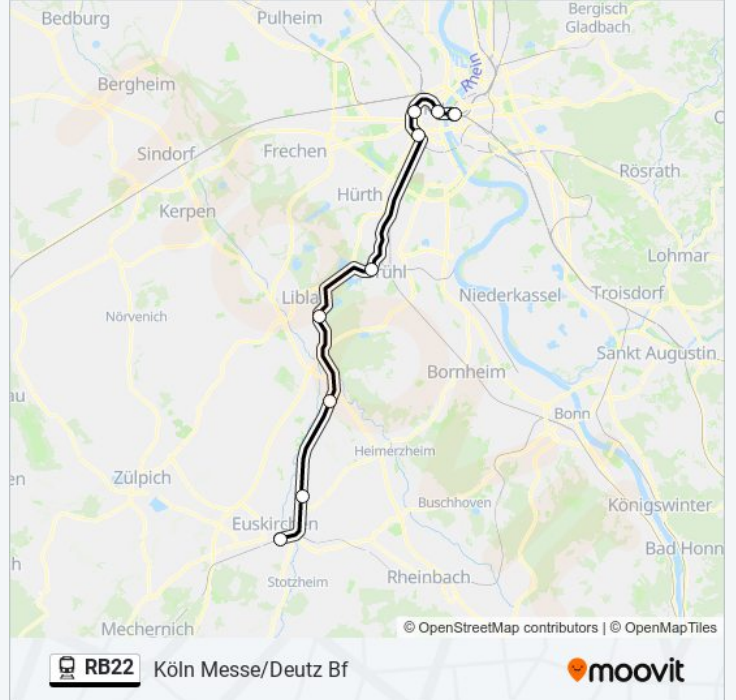

Köln Messe/Deutz Bf

[Hol Dir Die App](#)

Die Bahnlinie RB22 Köln Messe/Deutz Bf hat eine Route. Betriebszeiten an Werktagen

(1) Köln Messe/deutz Bf: 10:03 - 21:03

Verwende Moovit, um die nächste Station der Bahnlinie RB22 zu finden und um zu erfahren wann die nächste Bahnlinie RB22 kommt.

Richtung: Köln Messe/Deutz Bf

8 Haltestellen

[LINIENPLAN ANZEIGEN](#)

Euskirchen Bf

Weilerswist Bf

Liblar Erftstadt Bf

Brühl, Kierberg Bf

Köln Süd Bf

Hans-Böckler-Platz/Bf West - Köln

Köln Hbf

Köln Messe/Deutz Bf

Bahnlinie RB22 Fahrpläne

Abfahrzeiten in Richtung Köln Messe/deutz Bf

Montag	10:03 - 21:03
Dienstag	10:03 - 21:03
Mittwoch	10:03 - 21:03
Donnerstag	10:03 - 21:03
Freitag	10:03 - 21:03
Samstag	Kein Betrieb
Sonntag	Kein Betrieb

Bahnlinie RB22 Info

Richtung: Köln Messe/Deutz Bf

Stationen: 8

Fahrdauer: 42 Min

Linien Informationen:

Bahnlinie RB22 Offline Fahrpläne und Netzkarten stehen auf moovitapp.com zur Verfügung. Verwende den [Moovit App](#), um Live Bus Abfahrten, Zugfahrpläne oder U-Bahn Fahrplanzeiten zu sehen, sowie Schritt für Schritt Wegangaben für alle öffentlichen Verkehrsmittel in NRW (Nordrhein-Westfalen) zu erhalten.