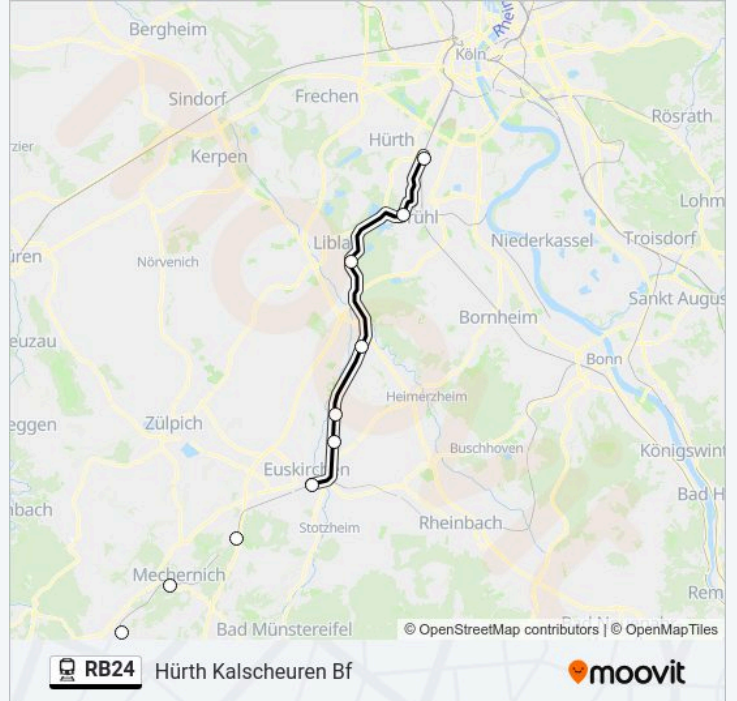

Verwende Moovit, um die nächste Station der Bahnlinie RB24 zu finden und um zu erfahren wann die nächste Bahnlinie RB24 kommt.

Richtung: Euskirchen Bf

11 Haltestellen

[LINIENPLAN ANZEIGEN](#)

Köln Messe/Deutz Bf

Bahnlinie RB24 Info

Richtung: Euskirchen Bf

Stationen: 5

Fahrtdauer: 21 Min

Linien Informationen:

Richtung: Hürth Kalscheuren Bf

11 Haltestellen

[LINIENPLAN ANZEIGEN](#)

Liblar Erftstadt Bf

Brühl, Kierberg Bf

Hürth Kalscheuren Bf

Bahnlinie RB24 Fahrpläne

Abfahrzeiten in Richtung Hürth Kalscheuren Bf

Montag	Kein Betrieb
Dienstag	Kein Betrieb
Mittwoch	Kein Betrieb
Donnerstag	Kein Betrieb
Freitag	20:05 - 23:05
Samstag	00:05 - 23:05
Sonntag	Kein Betrieb

Bahnlinie RB24 Info

Richtung: Hürth Kalscheuren Bf

Stationen: 11

Fahrdauer: 53 Min

Linien Informationen:

Richtung: Kall Bf

15 Haltestellen

[LINIENPLAN ANZEIGEN](#)