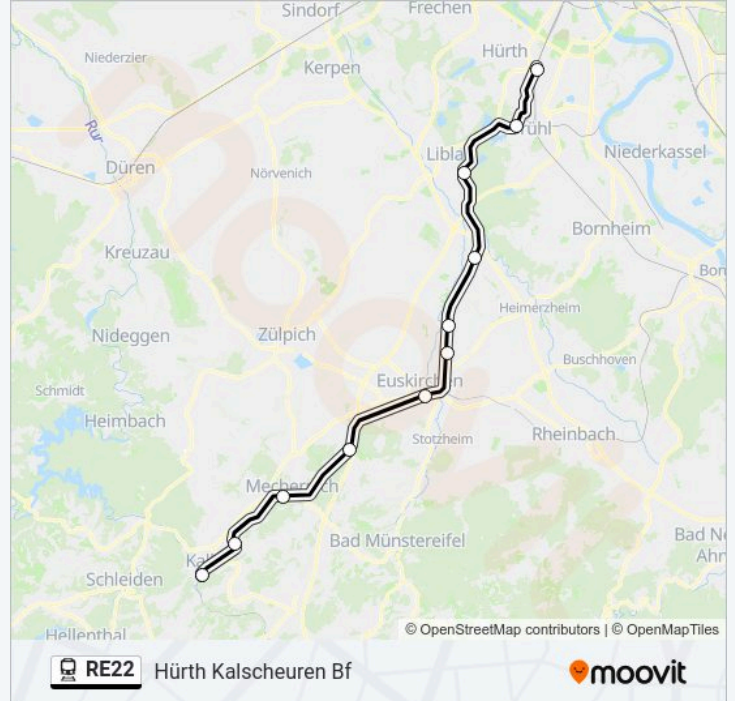

### Richtung: Hürth Kalscheuren Bf

6 Haltestellen

[LINIENPLAN ANZEIGEN](#)

Kall Bf

Mechernich Bf

Euskirchen Bf

Weilerswist Bf

Liblar Erftstadt Bf

### Bahnlinie RE22 Fahrpläne

Abfahrzeiten in Richtung Hürth Kalscheuren Bf

Montag	Kein Betrieb
Dienstag	Kein Betrieb
Mittwoch	Kein Betrieb
Donnerstag	Kein Betrieb
Freitag	20:42 - 22:42
Samstag	05:38 - 22:42
Sonntag	Kein Betrieb

### Bahnlinie RE22 Info

**Richtung:** Hürth Kalscheuren Bf

**Stationen:** 6

**Fahrtdauer:** 45 Min

**Linien Informationen:**

### Richtung: Kall Bf

10 Haltestellen

[LINIENPLAN ANZEIGEN](#)

- Köln Messe/Deutz Bf
- Köln Hbf
- Köln West Bf
- Köln Süd Bf
- Brühl, Kierberg Bf
- Erfstadt Liblar Erfstadt Bf
- Weilerswist Bf
- Euskirchen Bf
- Mechernich Bf
- Kall Bf