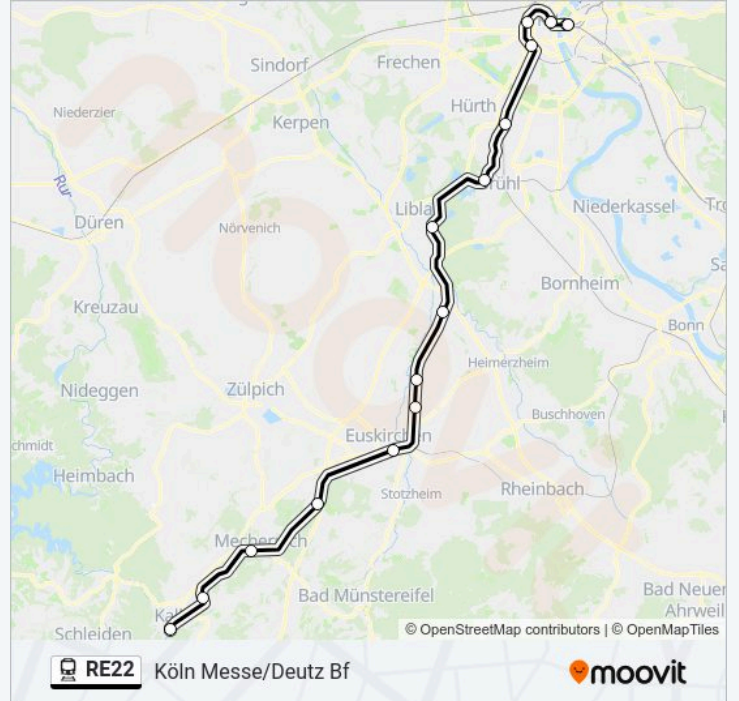

Bahnlinie RE22 Offline Fahrpläne und Netzkarten stehen auf moovitapp.com zur Verfügung. Verwende den Moovit App, um Live Bus Abfahrten, Zugfahrpläne oder U-Bahn Fahrplanzeiten zu sehen, sowie Schritt für Schritt Wegangaben für alle öffentlichen Verkehrsmittel in NRW (Nordrhein-Westfalen) zu erhalten.

© 2024 Moovit - Alle Rechte vorbehalten