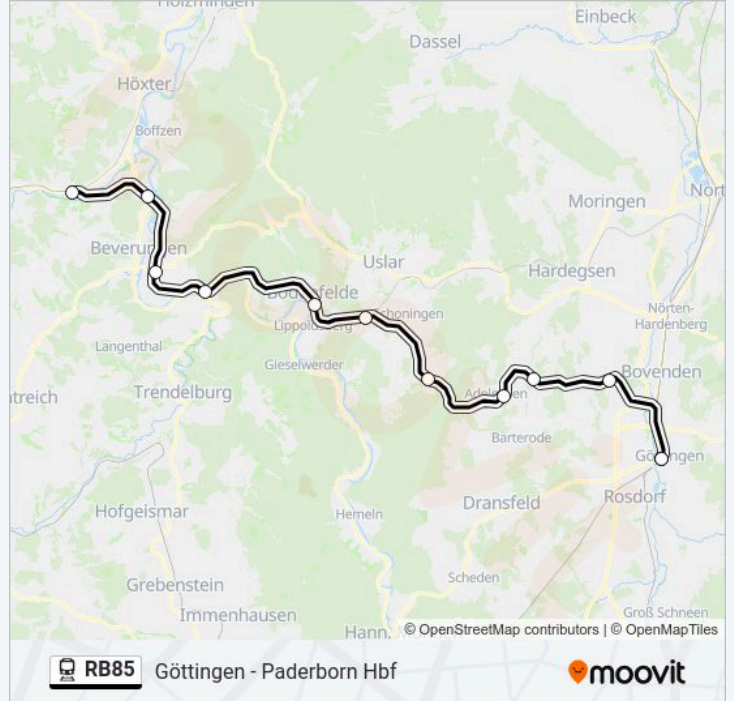

Lenglern

Göttingen

Bahnlinie RB85 Fahrpläne

Abfahrzeiten in Richtung Göttingen

Montag	04:53 - 19:53
Dienstag	04:53 - 19:53
Mittwoch	04:53 - 19:53
Donnerstag	04:53 - 19:53
Freitag	04:53 - 19:53
Samstag	05:34 - 19:53
Sonntag	06:53 - 19:53

Lauenförde-Beverungen

Bev.-Wehrden, Bahnhof

Hx-Ottbergen

Bahnlinie RB85 Fahrpläne

Abfahrzeiten in Richtung Hx-Ottbergen

Montag	06:01
Dienstag	06:01
Mittwoch	06:01
Donnerstag	06:01
Freitag	06:01
Samstag	Kein Betrieb
Sonntag	Kein Betrieb

Bahnlinie RB85 Info

Richtung: Hx-Ottbergen

Stationen: 11

Fahrtdauer: 82 Min

Linien Informationen:

Richtung: Paderborn Hbf

15 Haltestellen

[LINIENPLAN ANZEIGEN](#)