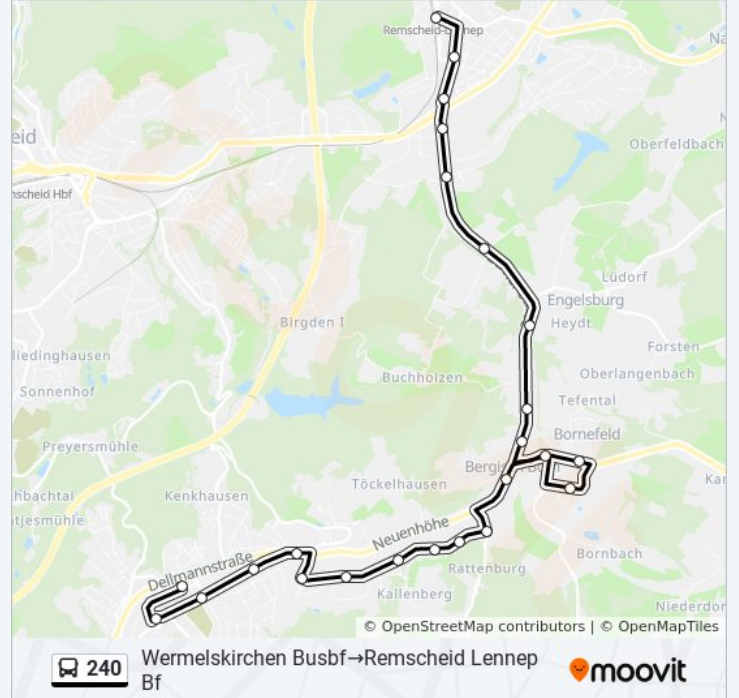

- Remscheid Lennep Bf
- Remscheid Bismarckplatz
- Remscheid Kreishaus
- Remscheid Alte Kölner Str.
- Remscheid Trecknase
- Remscheid Höhenweg
- Remscheid Schule Zur Straße
- Remscheid Bergerhöhe
- Remscheid Buchholzer Weg
- Remscheid Bergisch-Born Post
- Remscheid Bornefeld
- Remscheid am Weidenbroich
- Remscheid Schwarzer Weg
- Remscheid Bornbacher Str.
- Wermelskirchen Rattenburg
- Wermelskirchen Albert-Einstein-Str.
- Wermelskirchen Neuenborn
- Wermelskirchen Obi
- Wermelskirchen Industriestr.
- Wermelskirchen Elbringhausen

Wermelskirchen Goethestr.

Wermelskirchen am Wasserturm

Wermelskirchen Belten

Wermelskirchen Elbringhausen

Wermelskirchen Industriestr.

Wermelskirchen Obi

Wermelskirchen Neuenborn

Wermelskirchen Albert-Einstein-Str.

Buslinie 240 Info

Richtung: Wermelskirchen Busbf → Remscheid Lenneper Bf

Stationen: 25

Fahrdauer: 26 Min

Linien Informationen:

Remscheid Bergerhöhe

Remscheid Schule Zur Straße

Remscheid Höhenweg

Remscheid Trecknase

Remscheid Alte Kölner Str.

Remscheid Kreishaus

Remscheid Lennep Bf

Buslinie 240 Offline Fahrpläne und Netzkarten stehen auf moovitapp.com zur Verfügung. Verwende den [Moovit App](#), um Live Bus Abfahrten, Zugfahrpläne oder U-Bahn Fahrplanzeiten zu sehen, sowie Schritt für Schritt Wegangaben für alle öffentlichen Verkehrsmittel in NRW (Nordrhein-Westfalen) zu erhalten.