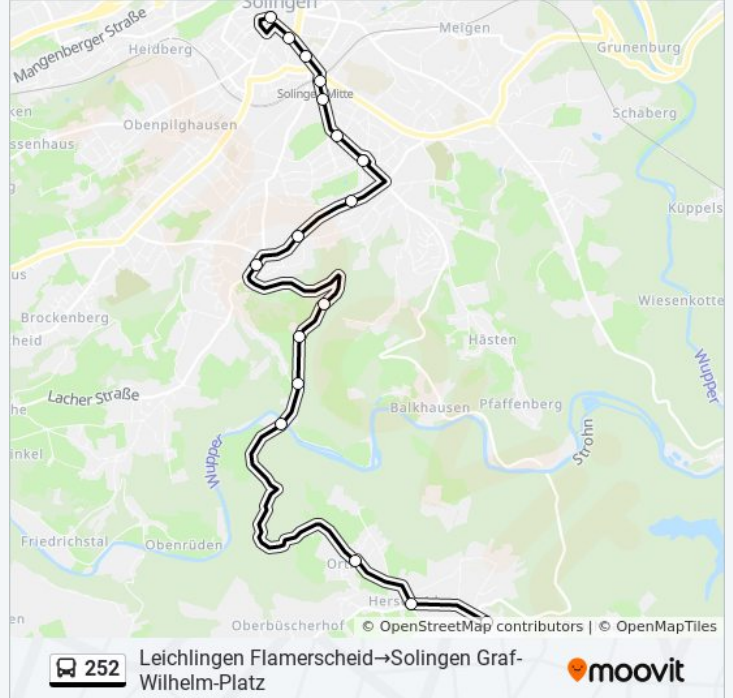

Leichlingen Orth

Leichlingen Wupperhof

Solingen Wüstenhof

Solingen Breidbach

Solingen Odental

Solingen Eichenstr.

Solingen Kiebitzweg

Solingen Schlicker Weg

Solingen Bülowplatz

Solingen Bismarckplatz

Solingen Rathausstr.

Solingen Mitte (S)

Solingen Werwolf

Solingen Entenpfuhl

Solingen Graf-Wilhelm-Platz

Buslinie 252 Fahrpläne

Abfahrzeiten in Richtung Leichlingen

Flammerscheid→solingen Graf-Wilhelm-Platz

Montag	06:56
Dienstag	06:56
Mittwoch	06:56
Donnerstag	06:56
Freitag	06:56
Samstag	Kein Betrieb
Sonntag	Kein Betrieb

Buslinie 252 Info

Richtung: Leichlingen Flammerscheid→Solingen Graf-Wilhelm-Platz

Stationen: 17

Fahrdauer: 21 Min

Linien Informationen:

**Richtung: Leichlingen Witzhelden
Mitte→Burscheid Mitte**

22 Haltestellen

[LINIENPLAN ANZEIGEN](#)