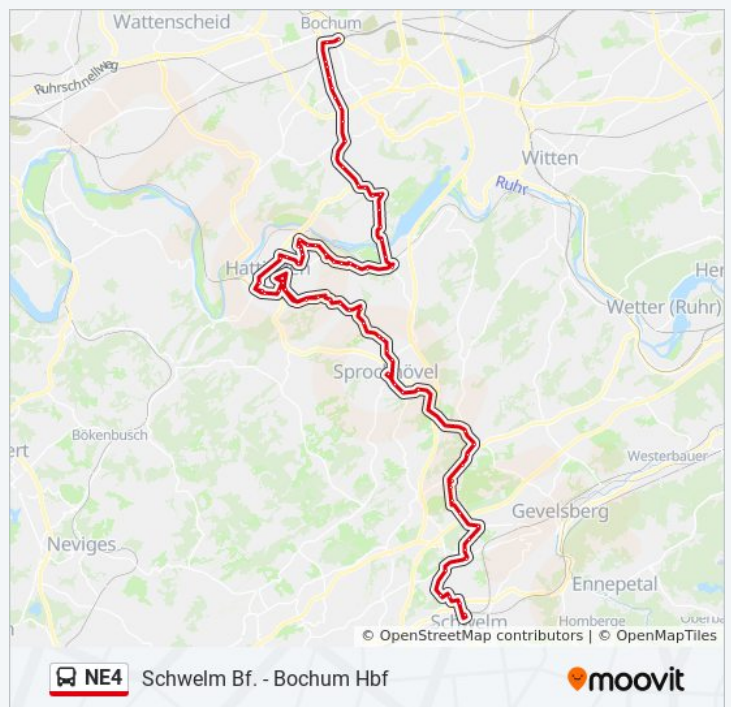

Hattingen Mitte

Hattingen Friedrichstr.

Hattingen Nordstr.

Hattingen Feldstr.

**Fahrtdauer: 83 Min**

**Linien Informationen:**

Hattingen Pannhütter Str.

Hattingen Aurorastr.

Hattingen Lindstockstr.

Hattingen am Röhr

Hattingen Hermannstr.

Hattingen Salzweg

Hattingen Buchholzer Str.

Hattingen Heierberg

Hattingen Murmanns Hof

Hattingen Zur Voßkuhle