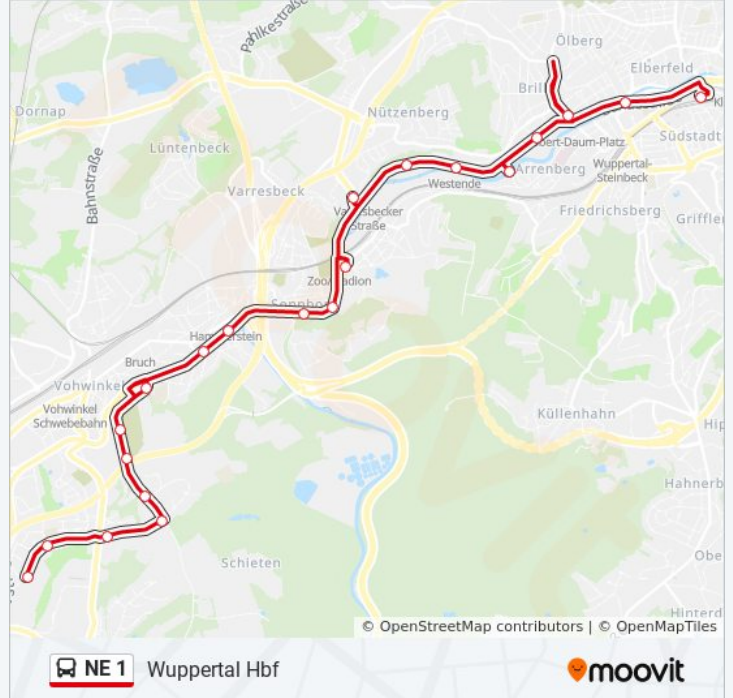

Die Buslinie NE 1 (Wuppertal Hbf) hat 2 Routen

(1) Wuppertal Hbf: 01:42 - 04:42(2) Wuppertal Obere Engelshöhe: 01:11

Verwende Moovit, um die nächste Station der Buslinie NE 1 zu finden und um zu erfahren wann die nächste Buslinie NE 1 kommt.

Richtung: Wuppertal Hbf

21 Haltestellen

[LINIENPLAN ANZEIGEN](#)

Wuppertal Obere Engelshöhe
Wuppertal Elfenhang
Wuppertal Vohwinkel Kluse
Wuppertal Roßkamper Höhe
Wuppertal Dasnöckel
Wuppertal Kleinbracken
Wuppertal Friedhof Ehrenhain
Wuppertal Schulzentrum West
Wuppertal Yorckstraße
Wuppertal Hammerstein
Wuppertal Sonnborner Ufer
Wuppertal Kornstraße
Wuppertal Zoo/Stadion
Wuppertal Varresbecker Straße
Wuppertal Löwer
Wuppertal Westende
Wuppertal Pestalozzistraße
Wuppertal Treppenstraße
Wuppertal Robert-Daum-Platz
Wuppertal Volkshochschule
Wuppertal Hbf

Buslinie NE 1 Info

Richtung: Wuppertal Hbf

Stationen: 21

Fahrtdauer: 22 Min

Linien Informationen:

Richtung: Wuppertal Obere Engelshöhe

26 Haltestellen

[LINIENPLAN ANZEIGEN](#)

Wuppertal Hbf
 Wuppertal Volkshochschule
 Wuppertal Robert-Daum-Platz
 Wuppertal Roonstraße
 Wuppertal Bismarckstraße
 Wuppertal Vogelsaue
 Wuppertal Anilintreppe
 Wuppertal Kyffhäuserstraße
 Wuppertal Sperberweg
 Wuppertal Düsseldorfer Straße
 Wuppertal Talstraße
 Wuppertal Varresbecker Straße
 Wuppertal Zoo/Stadion
 Wuppertal Sonnborner Ufer
 Wuppertal Hammerstein
 Wuppertal Bruch
 Wuppertal Brucher Straße
 Wuppertal Lienhardplatz