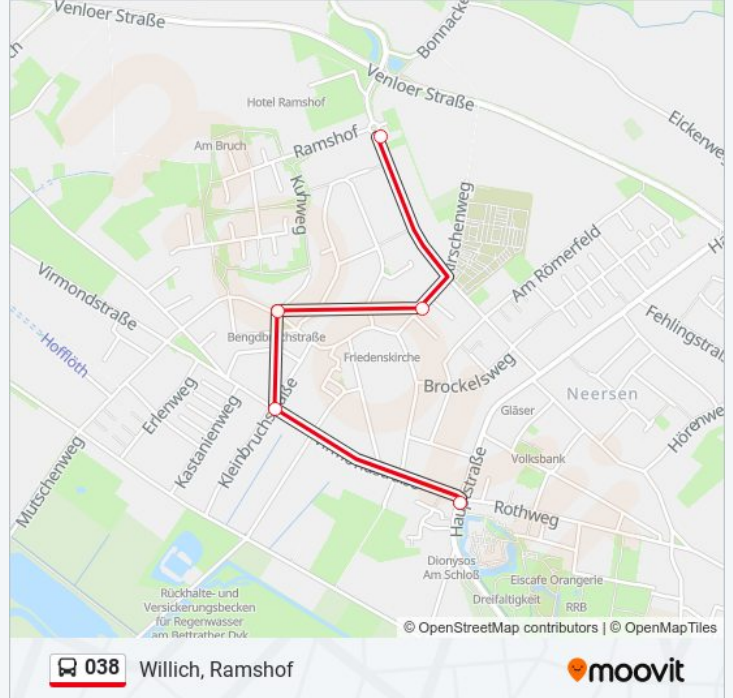

Willich Ulmenstraße

Willich Arnold-Leenen-Str

Willich Seidenweberstr.

Willich Zehnthofstraße

Willich Schiefbahn Kirche

Richtung: Willich Ulmenstraße

20 Haltestellen

[LINIENPLAN ANZEIGEN](#)

Buslinie 038 Info

Richtung: Willich Ulmenstraße

Stationen: 20

Fahrdauer: 23 Min

Linien Informationen:

Willich Schiefbahn Nord Bf

Willich Ulmenstraße

Richtung: Willich, Ramshof

Fahrdauer: 4 Min

Linien Informationen:

Richtung: Willich-Anr. Johannesstr.

21 Haltestellen

[LINIENPLAN ANZEIGEN](#)

- Willich Schiefbahn Kirche
- Willich Zehnthofstraße
- Willich Seidenweberstr.
- Willich Arnold-Leenen-Str
- Willich Ulmenstraße
- Willich Schiefbahn Nord Bf
- Willich Niederheide Kreuz
- Willich Nehnhof
- Willich Niershalle
- Wil. Neersen A. Schloss
- Willich Kleinbruchstr.
- Willich, Bengdbruchstraße
- Willich Neersen Friedhof
- Willich Kirchhofstraße
- Willich am Schwarzen Pfuhl
- Willich Venloer Str
- Willich Schlesierstr
- Willich Haus Donk

Buslinie 038 Info

Richtung: Willich-Anr. Johannesstr.

Stationen: 21

Fahrtdauer: 27 Min

Linien Informationen:

Willich Orpheusplatz

Willich Anrath Kirche

Willich-Anr. Johannesstr.