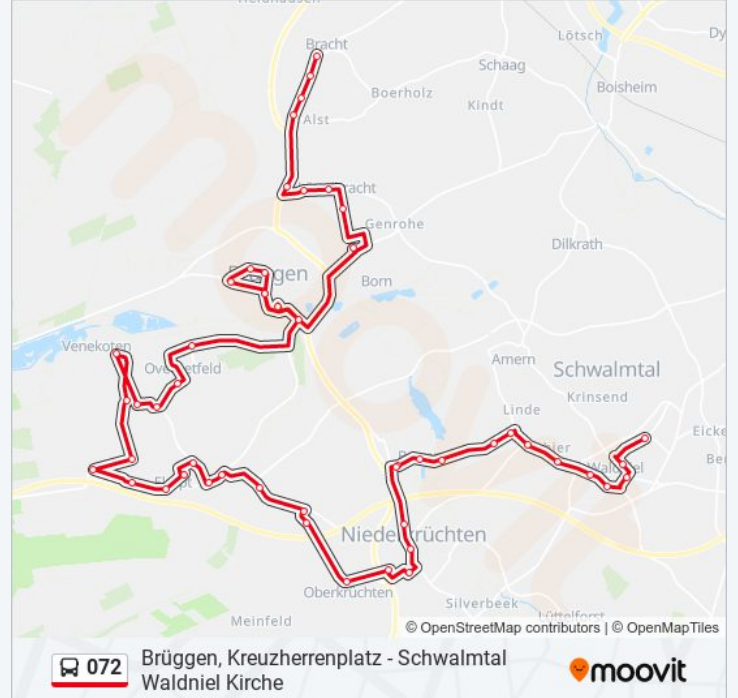

Niederkrüchten Heinrichsstraße

Niederkrüchten Schillerstraße

Niederkr Elmpt Grundschule

Niederkrüchten Palixweg

Niederkr. An Der Wae

Niederkrüchten Nollsweg

Niederkrüchten Elmpt Siedlung

Niederkr. Abzw. Venekoten

Niederkr Venekoten Parkplatz

Niederkr Overhetfeld Kreuz

Niederkr Overhetfeld Schule

Niederkrüchten Kapellenfeld

Niederkr Overhetfeld Kapelle

Brüggen Dilborner Straße

Brüggen, Kreuzherrenplatz

Brüggen Roermonder Straße

Brüggen am Bruch

Brüggen Elsterweg

Brüggen, Kessler Weg

Brüggen Roermonder Straße

Brüggen (Kr Viersen), Ginsterweg

Brüggen Jacobsend

Brüggen Lüttelbracht Kirche

Brüggen Genholt Kreuz

Brüggen Tierpark

Brüggen am Hollenberg

Brüggen Bracht Altenheim

Brüggen Solferinostraße

Brüggen Bracht Westwall

Richtung: Brüggen, Kreuzherrenplatz

39 Haltestellen

[LINIENPLAN ANZEIGEN](#)