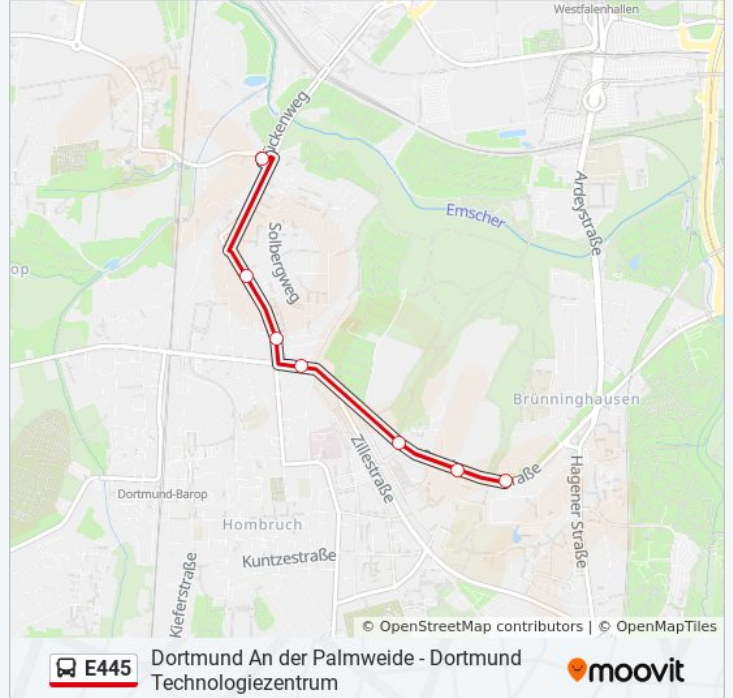

 E445Dortmund An der Palmweide - Dortmund  
Technologiezentrum[Hol Dir Die App](#)

Die Buslinie E445 (Dortmund An der Palmweide - Dortmund Technologiezentrum) hat 2 Routen

(1) Dortmund An Der Palmweide: 07:57(2) Dortmund Technologiezentrum: 07:58 - 10:18

Verwende Moovit, um die nächste Station der Buslinie E445 zu finden und um zu erfahren wann die nächste Buslinie E445 kommt.

**Richtung: Dortmund An Der Palmweide**

7 Haltestellen

[LINIENPLAN ANZEIGEN](#)

Dortmund Brünningh.Betriebshof

Dortmund Renninghausen

Dortmund Schultenhof

Dortmund Pulverstraße

Dortmund Baroper Heidestraße

Dortmund Vereinsstraße

Dortmund An Der Palmweide

**Buslinie E445 Fahrpläne**Abfahrzeiten in Richtung Dortmund An Der  
Palmweide

**Richtung: Dortmund Technologiezentrum**

9 Haltestellen

[LINIENPLAN ANZEIGEN](#)

- Dortmund An Der Palmweide
- Dortmund Schönaustraße
- Dortmund Ortsmühle
- Dortmund Refa Center
- Dortmund Emil-Figge-Straße
- Dortmund Universität
- Dortmund Meitnerweg
- Do-Joseph-Von-Fraunhofer-Str.
- Dortmund Technologiezentrum