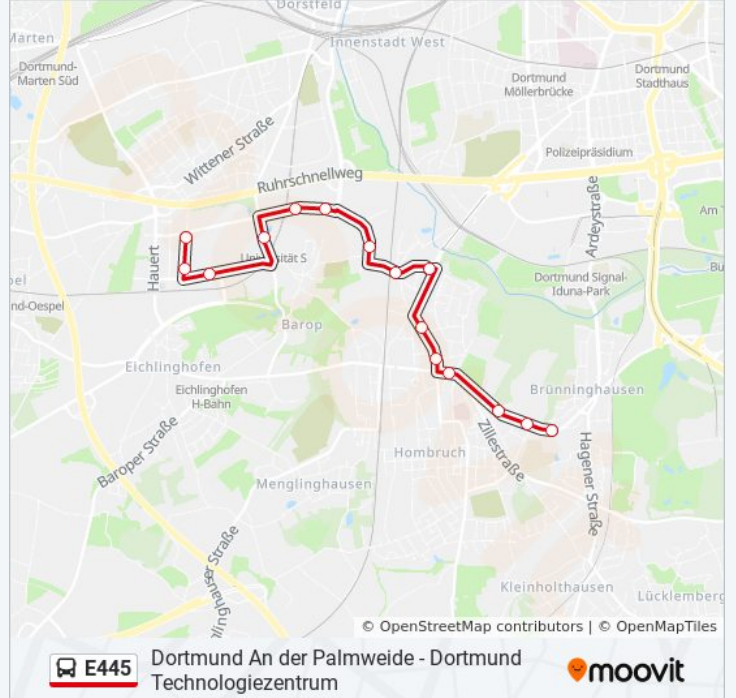

Verwende Moovit, um die nächste Station der Buslinie E445 zu finden und um zu erfahren wann die nächste Buslinie E445 kommt.

**Richtung: Dortmund An Der Palmweide**

7 Haltestellen

[LINIENPLAN ANZEIGEN](#)

Dortmund Brünningh.Betriebshof

Dortmund Renninghausen

Dortmund Schultenhof

Dortmund Pulverstraße

Dortmund Baroper Heidestraße

Dortmund Vereinsstraße

Dortmund An Der Palmweide

**Buslinie E445 Fahrpläne**Abfahrzeiten in Richtung Dortmund An Der  
Palmweide

**Richtung: Dortmund Technologiezentrum**

9 Haltestellen

[LINIENPLAN ANZEIGEN](#)

- Dortmund An Der Palmweide
- Dortmund Schönaustraße
- Dortmund Ortsmühle
- Dortmund Refa Center
- Dortmund Emil-Figge-Straße
- Dortmund Universität
- Dortmund Meitnerweg
- Do-Joseph-Von-Fraunhofer-Str.
- Dortmund Technologiezentrum

**Buslinie E445 Info**

**Richtung:** Dortmund Technologiezentrum

**Stationen:** 9

**Fahrtdauer:** 10 Min

**Linien Informationen:**

Buslinie E445 Offline Fahrpläne und Netzkarten stehen auf moovitapp.com zur Verfügung. Verwende den [Moovit App](#), um Live Bus Abfahrten, Zugfahrpläne oder U-Bahn Fahrplanzeiten zu sehen, sowie Schritt für Schritt Wegangaben für alle öffentlichen Verkehrsmittel in NRW (Nordrhein-Westfalen) zu erhalten.