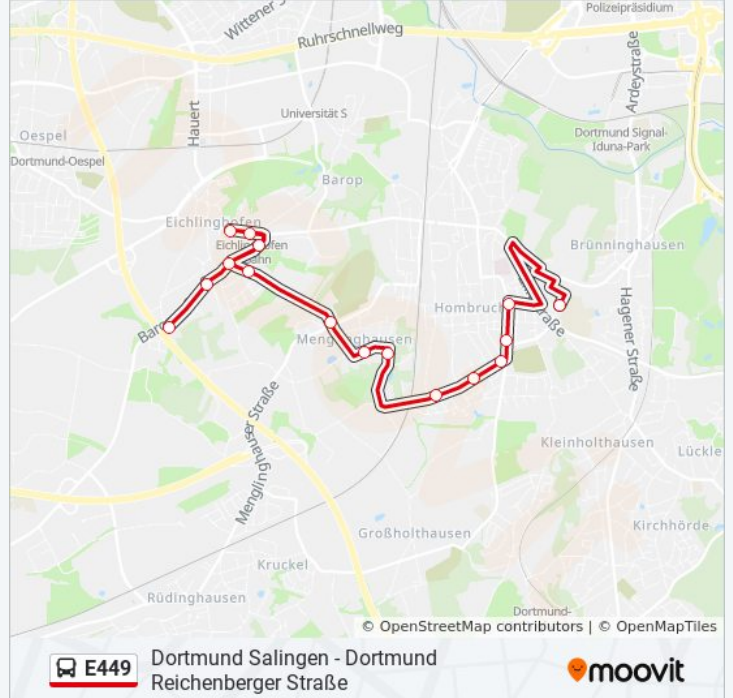

 E449

Dortmund Salingen - Dortmund Reichenberger Straße

[Hol Dir Die App](#)

Die Buslinie E449 Dortmund Salingen - Dortmund Reichenberger Straße hat eine Route. Betriebszeiten an Werktagen
(1) Dortmund Reichenberger Straße: 07:00 - 07:31
Verwende Moovit, um die nächste Station der Buslinie E449 zu finden und um zu erfahren wann die nächste Buslinie E449 kommt.

Richtung: Dortmund Reichenberger Straße

16 Haltestellen

[LINIENPLAN ANZEIGEN](#)

Dortmund Salingen
Dortmund Hinter Holtein
Dortmund Stortsweg
Dortmund Eichlinghofen
Dortmund Eichlinghofen H-Bahn
Dortmund Hansmannstraße
Dortmund Tölckestraße
Dortmund am Sturmwald
Dortmund Krämerbank
Dortmund Menglinghausen
Dortmund Grotenbachstraße
Dortmund Veteranenstraße
Dortmund Hombruch Friedhof
Dortmund Löttringhauser Straße
Dortmund Gablonzstraße
Dortmund Reichenberger Straße

Buslinie E449 Fahrpläne

Abfahrzeiten in Richtung Dortmund Reichenberger Straße

Montag	07:00 - 07:31
Dienstag	07:00 - 07:31
Mittwoch	07:00 - 07:31
Donnerstag	07:00 - 07:31
Freitag	Kein Betrieb
Samstag	Kein Betrieb
Sonntag	Kein Betrieb

Buslinie E449 Info**Richtung:** Dortmund Reichenberger Straße**Stationen:** 16**Fahrtdauer:** 20 Min**Linien Informationen:**

Buslinie E449 Offline Fahrpläne und Netzkarten stehen auf moovitapp.com zur Verfügung. Verwende den [Moovit App](#), um Live Bus Abfahrten, Zugfahrpläne oder U-Bahn Fahrplanzeiten zu sehen, sowie Schritt für Schritt Wegangaben für alle öffentlichen Verkehrsmittel in NRW (Nordrhein-Westfalen) zu erhalten.