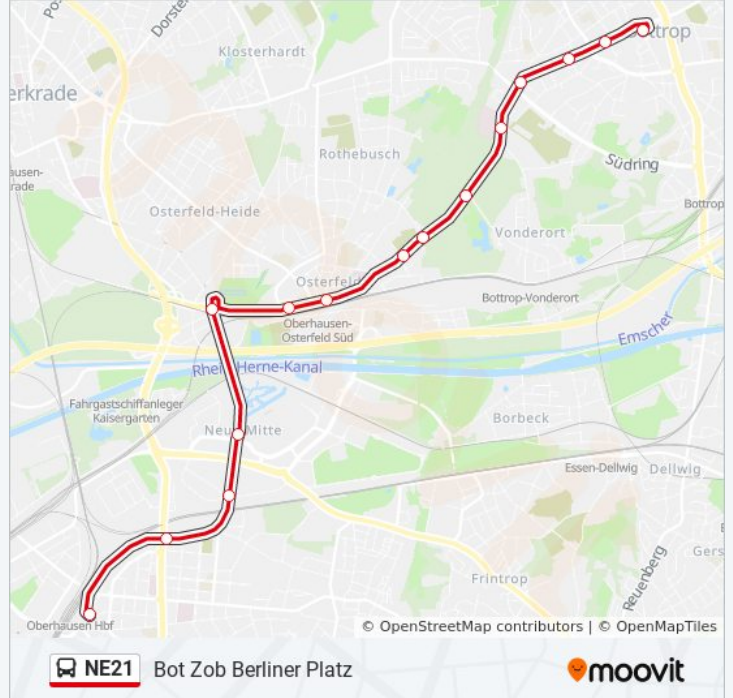

 NE21

Bot Zob Berliner Platz

Hol Dir Die App

Die Buslinie NE21 (Bot Zob Berliner Platz) hat 2 Routen

(1) Bot Zob Berliner Platz: 00:44 - 06:44(2) Oberhausen Hbf: 01:20 - 07:20

Verwende Moovit, um die nächste Station der Buslinie NE21 zu finden und um zu erfahren wann die nächste Buslinie NE21 kommt.

Richtung: Bot Zob Berliner Platz

15 Haltestellen

[LINIENPLAN ANZEIGEN](#)

Oberhausen Hbf
Oberhausen Feuerwache
Oberhausen Lipperfeld
Oberhausen Neue Mitte
Oberhausen Olga-Park
Oberhausen Wittekindstr.
Oberhausen Osterfeld Süd Bf.
Oberhausen Kickenbergstr.
Oberhausen Koppenburgstr.
Ob Revierpark Vonderort
Bottrop Knappsch.-Krankenhaus
Bot Heidenheck
Bottrop Nathrathstr.
Bot Pferdemarkt
Bot Zob Berliner Platz

Buslinie NE21 Fahrpläne

Abfahrzeiten in Richtung Bot Zob Berliner Platz

Montag	Kein Betrieb
Dienstag	Kein Betrieb
Mittwoch	Kein Betrieb
Donnerstag	Kein Betrieb
Freitag	00:44 - 06:44
Samstag	03:44
Sonntag	00:44 - 06:44

Buslinie NE21 Info**Richtung:** Bot Zob Berliner Platz**Stationen:** 15**Fahrdauer:** 22 Min**Linien Informationen:**

Richtung: Oberhausen Hbf

15 Haltestellen

[LINIENPLAN ANZEIGEN](#)

- Bot Zob Berliner Platz
- Bot Pferdemarkt
- Botrop Nathrathstr.
- Bot Heidenheck
- Botrop Knappsch.-Krankenhaus
- Ob Revierpark Vonderort
- Oberhausen Koppenburgstr.
- Oberhausen Kickenbergstr.
- Oberhausen Osterfeld Süd Bf.
- Oberhausen Wittekindstr.
- Oberhausen Olga-Park
- Oberhausen Neue Mitte
- Oberhausen Lipperfeld
- Oberhausen Feuerwache
- Oberhausen Hbf