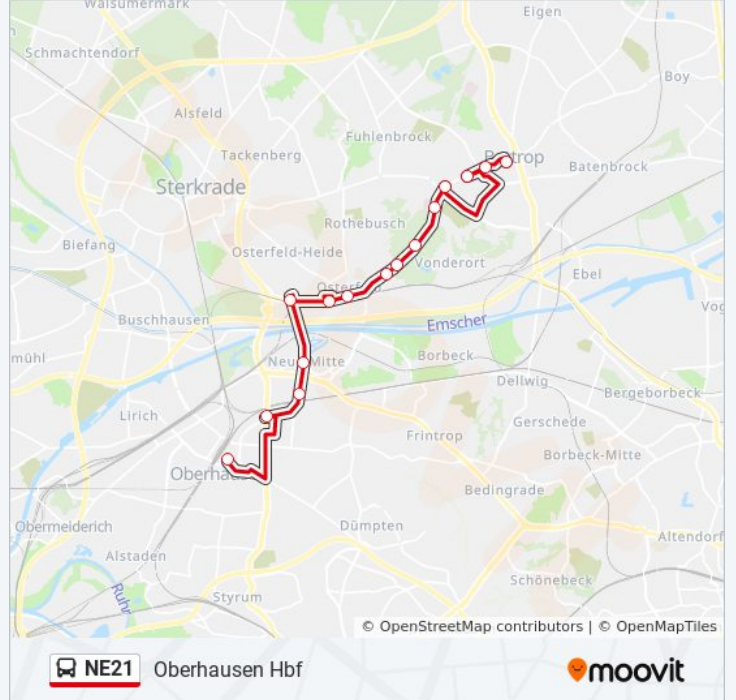

Buslinie NE21 Offline Fahrpläne und Netzkarten stehen auf moovitapp.com zur Verfügung. Verwende den [Moovit App](#), um Live Bus Abfahrten, Zugfahrpläne oder U-Bahn Fahrplanzeiten zu sehen, sowie Schritt für Schritt Wegangaben für alle öffentlichen Verkehrsmittel in NRW (Nordrhein-Westfalen) zu erhalten.

[Über Moovit](#) • [MaaS Lösungen](#) • [Unterstützte Länder](#) • [Mooviter Community](#)

© 2024 Moovit - Alle Rechte vorbehalten

Siehe Live Ankunftszeiten