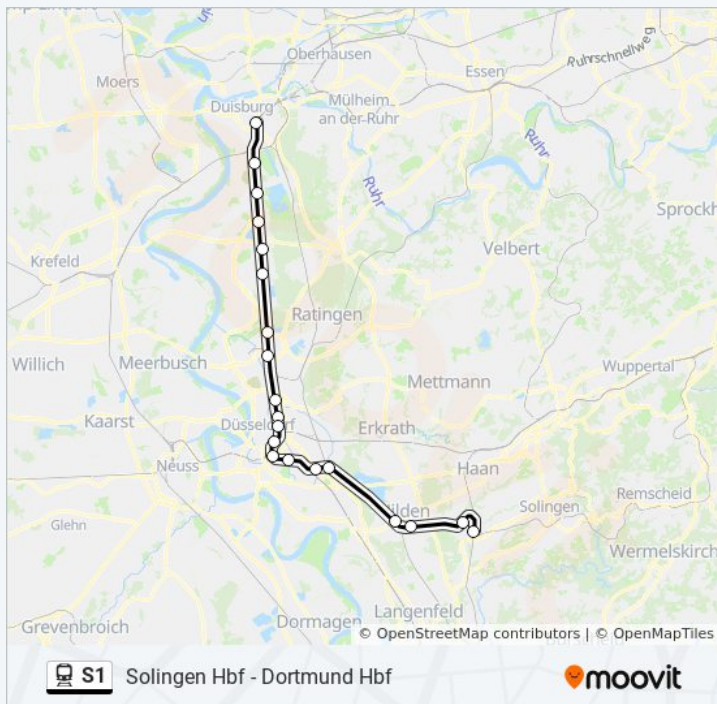

Bahnlinie S1 Info

Düsseldorf Hauptbahnhof

D-Wehrhahn S

D-Zoo S

D-Derendorf S

D-Unterrath S

D-Flughafen Bf

D-Angermund S

Duisburg Rahm Bf

Duisburg Großenbaum S

Duisburg Buchholz Bf

Duisburg Schlenk Bf

Duisburg Hbf

Richtung: Duisburg Hbf

Stationen: 20

Fahrtdauer: 54 Min

Linien Informationen:

Richtung: Duisburg Hbf

20 Haltestellen

[LINIENPLAN ANZEIGEN](#)

Dortmund Hbf

Dortmund Dorstfeld

Dortmund Dorstfeld Süd

Dortmund Universität

Dortmund Oespel

Dortmund Kley

Bochum Langendreer

Bochum Langendreer West

Bochum Hbf - Bochum

Bochum Ehrenfeld

Bochum Höntrop

Essen Eiberg S