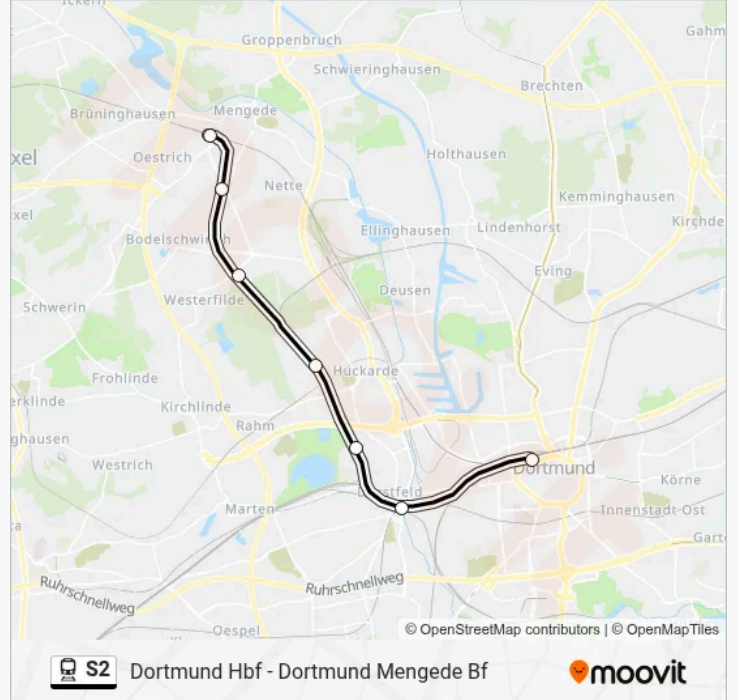

Die Bahnlinie S2 (Dortmund Hbf - Dortmund Mengede Bf) hat 2 Routen

(1) Dortmund Hbf: 07:42(2) Dortmund Mengede Bf: 07:03

Verwende Moovit, um die nächste Station der Bahnlinie S2 zu finden und um zu erfahren wann die nächste Bahnlinie S2 kommt.

Fahrtdauer: 16 Min

Linien Informationen:

Richtung: Dortmund Mengede Bf

7 Haltestellen

[LINIENPLAN ANZEIGEN](#)

Dortmund Hbf

Dortmund Dorstfeld

Dortmund Wischlingen

Dortmund Do-Huckarde

Dortmund Westerfilde

Dortmund Nette/Oestrich

Dortmund Mengede Bf

Bahnlinie S2 Fahrpläne

Abfahrzeiten in Richtung Dortmund Mengede Bf

Montag	07:03
Dienstag	07:03
Mittwoch	07:03
Donnerstag	07:03
Freitag	07:03
Samstag	Kein Betrieb
Sonntag	Kein Betrieb

Bahnlinie S2 Info

Richtung: Dortmund Mengede Bf

Stationen: 7

Fahrtdauer: 15 Min

Linien Informationen:

Bahnlinie S2 Offline Fahrpläne und Netzkarten stehen auf moovitapp.com zur Verfügung. Verwende den Moovit App, um Live Bus Abfahrten, Zugfahrpläne oder U-Bahn Fahrplanzeiten zu sehen, sowie Schritt für Schritt Wegangaben für alle öffentlichen Verkehrsmittel in NRW (north Rhine-Westphalia) zu erhalten.