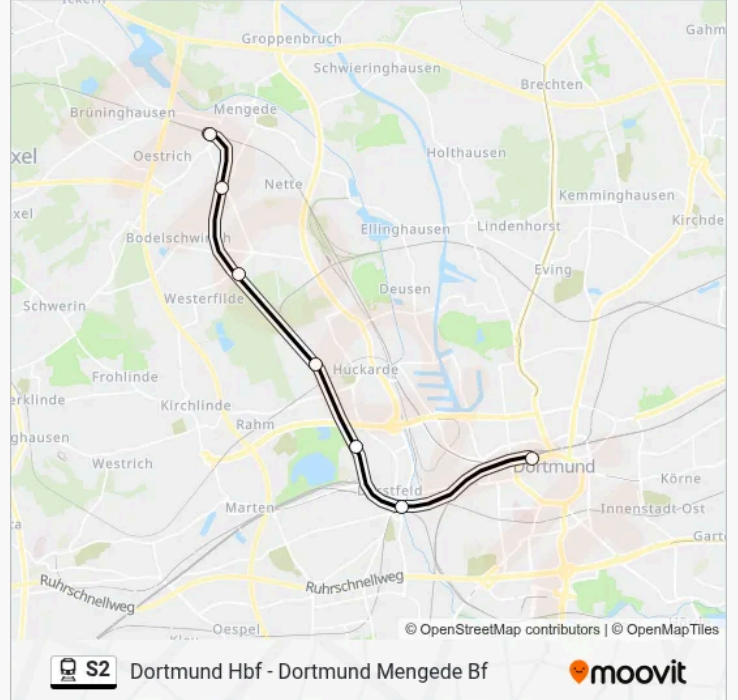

Die Bahnlinie S2 (Dortmund Hbf - Dortmund Mengede Bf) hat 2 Routen

(1) Dortmund Hbf: 07:42(2) Dortmund Mengede Bf: 07:03

Verwende Moovit, um die nächste Station der Bahnlinie S2 zu finden und um zu erfahren wann die nächste Bahnlinie S2 kommt.

Richtung: Dortmund Hbf

7 Haltestellen

[LINIENPLAN ANZEIGEN](#)

Dortmund Mengede Bf
Dortmund Nette/Oestrich
Dortmund Westerfilde
Dortmund Do-Huckarde
Dortmund Wischlingen
Dortmund Dorstfeld
Dortmund Hbf

Bahnlinie S2 Fahrpläne

Abfahrzeiten in Richtung Dortmund Hbf

Montag	07:42
Dienstag	07:42
Mittwoch	07:42
Donnerstag	07:42
Freitag	07:42
Samstag	Kein Betrieb
Sonntag	Kein Betrieb

Bahnlinie S2 Info

Richtung: Dortmund Hbf

Stationen: 7

Fahrtdauer: 16 Min

Linien Informationen:

Richtung: Dortmund Mengede Bf

7 Haltestellen

[LINIENPLAN ANZEIGEN](#)

Dortmund Hbf

Dortmund Dorstfeld

Dortmund Wischlingen