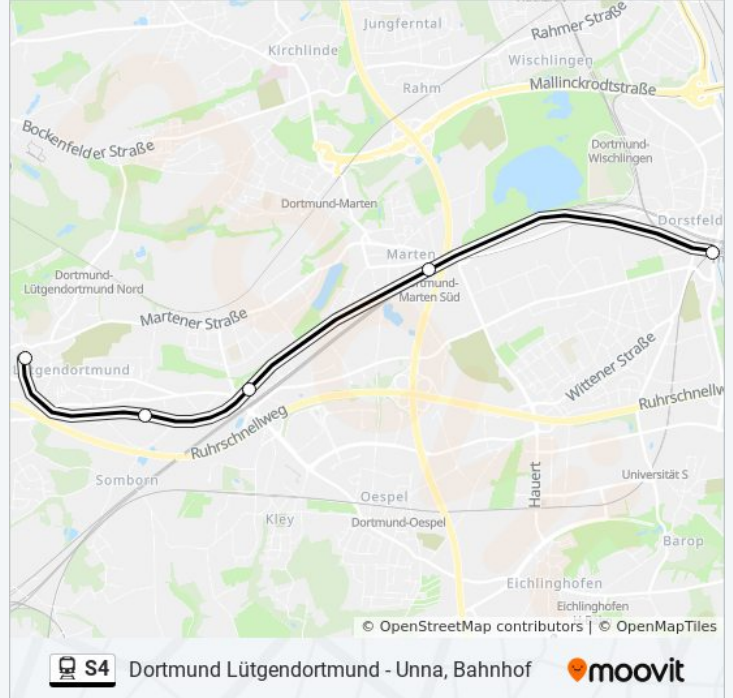

### Bahnlinie S4 Info

**Richtung:** Dortmund Dorstfeld

**Stationen:** 13

**Fahrdauer:** 29 Min

**Linien Informationen:**

### Richtung: Dortmund Dorstfeld

5 Haltestellen

[LINIENPLAN ANZEIGEN](#)

Dortmund Lütgendortmund

Dortmund Somborn

Dortmund Germania

Dortmund Marten Süd

Dortmund Dorstfeld

### Bahnlinie S4 Fahrpläne

Abfahrzeiten in Richtung Dortmund Dorstfeld

Montag	00:26
Dienstag	00:26
Mittwoch	00:26
Donnerstag	00:26
Freitag	00:26
Samstag	00:26
Sonntag	00:26

### Bahnlinie S4 Info

**Richtung:** Dortmund Dorstfeld

**Stationen:** 5

**Fahrtdauer:** 11 Min

**Linien Informationen:**