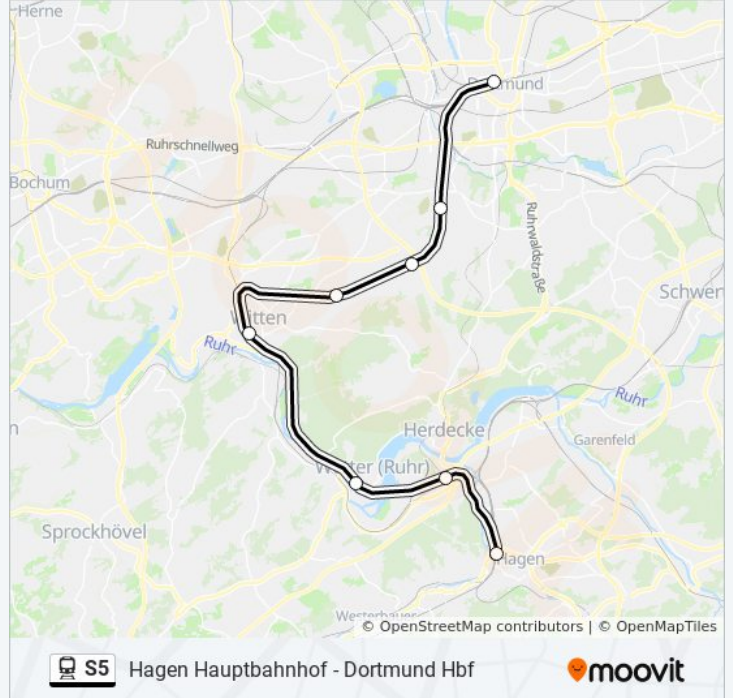

Dortmund Hbf - Hagen Hauptbahnhof

Hol Dir Die App

Die Bahnlinie S5 (Dortmund Hbf - Hagen Hauptbahnhof) hat 4 Routen

(1) Dortmund Hbf: 04:51 - 22:36(2) Hagen Hauptbahnhof: 00:30 - 23:30(3) Witten Hbf: 06:00 - 22:00(4) Witten Hbf: 00:51 - 23:51

Verwende Moovit, um die nächste Station der Bahnlinie S5 zu finden und um zu erfahren wann die nächste Bahnlinie S5 kommt.

Richtung: Dortmund Hbf

8 Haltestellen

[LINIENPLAN ANZEIGEN](#)

Hagen Hauptbahnhof

Hagen Vorhalle Bf

Wetter Bf.

Witten Hbf

Witten Witten-Annen

Dortmund Kruckel

Dortmund Barop

Dortmund Hbf

Bahnlinie S5 Fahrpläne

Richtung: Dortmund Hbf

Stationen: 8

Fahrdauer: 31 Min

Linien Informationen:

Richtung: Hagen Hauptbahnhof

8 Haltestellen

[LINIENPLAN ANZEIGEN](#)

Dortmund Hbf
 Dortmund Barop
 Dortmund Kruckel
 Witten Witten-Annen
 Witten Hbf
 Wetter Bf.
 Hagen Vorhalle Bf
 Hagen Hauptbahnhof