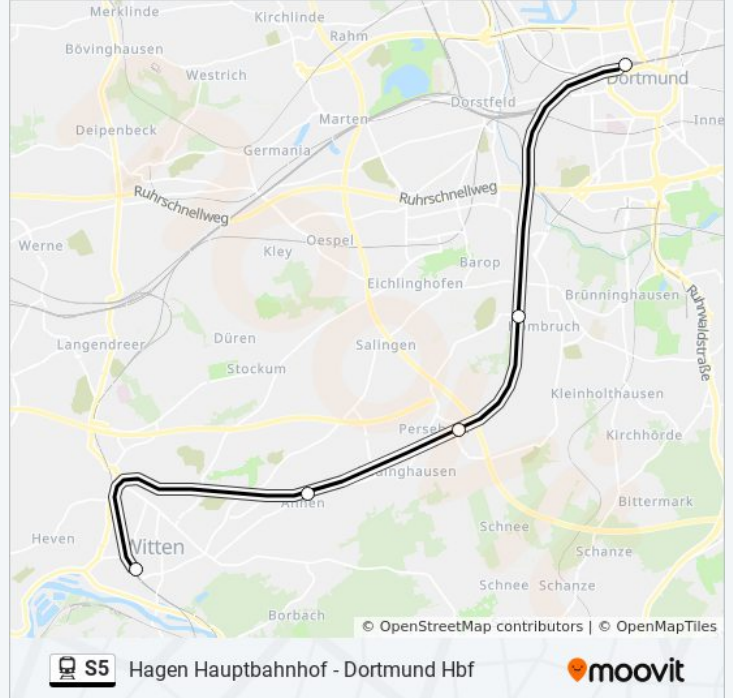

Richtung: Dortmund Hbf

Stationen: 8

Fahrdauer: 31 Min

Linien Informationen:

Richtung: Hagen Hauptbahnhof

8 Haltestellen

[LINIENPLAN ANZEIGEN](#)

Dortmund Hbf
 Dortmund Barop
 Dortmund Kruckel
 Witten Witten-Annen
 Witten Hbf
 Wetter Bf.
 Hagen Vorhalle Bf
 Hagen Hauptbahnhof

Bahnlinie S5 Info

Richtung: Hagen Hauptbahnhof

Stationen: 8

Fahrtdauer: 34 Min

Linien Informationen:

Richtung: Witten Hbf

5 Haltestellen

[LINIENPLAN ANZEIGEN](#)

Dortmund Hbf

Dortmund Barop

Dortmund Kruckel

Witten Witten-Annen

Witten Hbf

Bahnlinie S5 Fahrpläne

Abfahrzeiten in Richtung Witten Hbf

Montag	05:00 - 22:00
Dienstag	06:00 - 22:00
Mittwoch	06:00 - 22:00
Donnerstag	06:00 - 22:00
Freitag	08:00 - 22:00
Samstag	06:00 - 22:00
Sonntag	08:00 - 22:00

Bahnlinie S5 Info

Richtung: Witten Hbf

Stationen: 5

Fahrtdauer: 16 Min

Linien Informationen:

Richtung: Witten Hbf

4 Haltestellen

[LINIENPLAN ANZEIGEN](#)