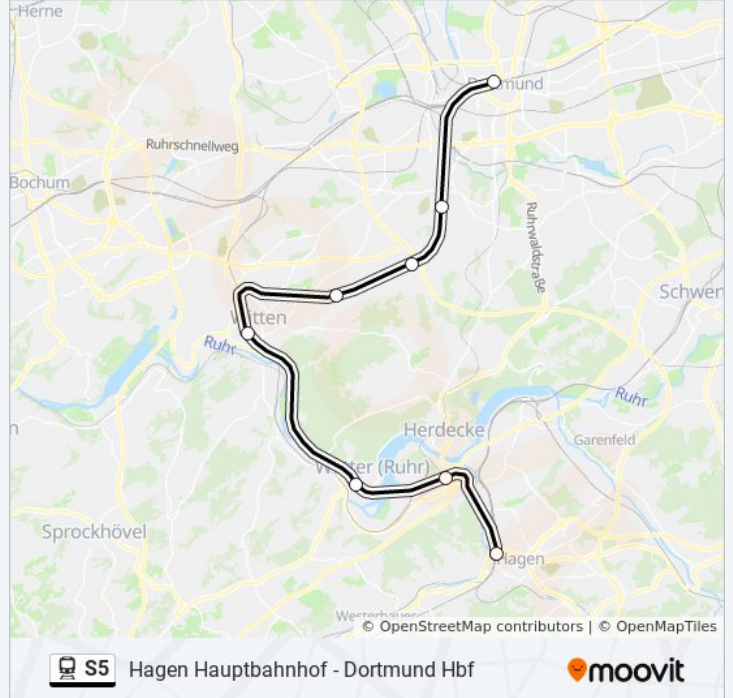

Dortmund Hbf - Hagen Hauptbahnhof

Hol Dir Die App

Die Bahnlinie S5 (Dortmund Hbf - Hagen Hauptbahnhof) hat 4 Routen

(1) Dortmund Hbf: 04:51 - 22:36(2) Hagen Hauptbahnhof: 00:30 - 23:30(3) Witten Hbf: 06:00 - 22:00(4) Witten Hbf: 00:51 - 23:51

Verwende Moovit, um die nächste Station der Bahnlinie S5 zu finden und um zu erfahren wann die nächste Bahnlinie S5 kommt.

Richtung: Dortmund Hbf

8 Haltestellen

[LINIENPLAN ANZEIGEN](#)

Hagen Hauptbahnhof

Richtung: Dortmund Hbf

Stationen: 8

Fahrdauer: 31 Min

Linien Informationen:

Richtung: Hagen Hauptbahnhof

8 Haltestellen

[LINIENPLAN ANZEIGEN](#)

Dortmund Hbf
 Dortmund Barop
 Dortmund Kruckel
 Witten Witten-Annen
 Witten Hbf
 Wetter Bf.
 Hagen Vorhalle Bf
 Hagen Hauptbahnhof

Bahnlinie S5 Info

Richtung: Hagen Hauptbahnhof

Stationen: 8

Fahrtdauer: 34 Min

Linien Informationen:

Richtung: Witten Hbf

5 Haltestellen

[LINIENPLAN ANZEIGEN](#)