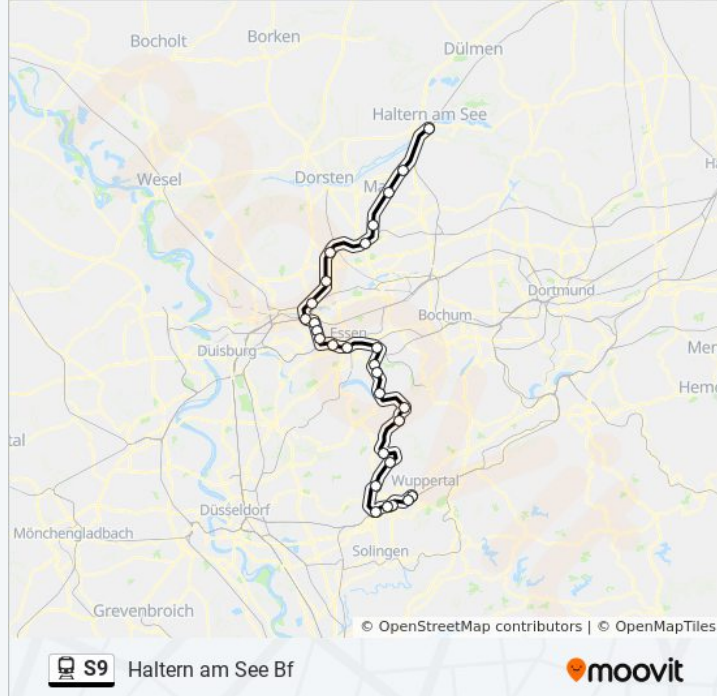

Bahnlinie S9 Info

Richtung: Haltern am See Bf

Stationen: 28

Fahrtdauer: 94 Min

Linien Informationen:

Essen Übertuhr Bf

Essen Steele S

Essen Hbf

Essen West S

Essen Borbeck Süd Bf

Essen Borbeck Bf

Essen Gerschede

Essen Dellwig Bf

Bottrop Hbf

Bottrop-Boy Bf

Gladbeck West Bf

Ge Buer Nord Bf

Gelsenkirchen Hassel Bf

Marl Mitte

Marl-Hamm Bf

Haltern am See Bf

Richtung: Wuppertal Hbf

28 Haltestellen

[LINIENPLAN ANZEIGEN](#)