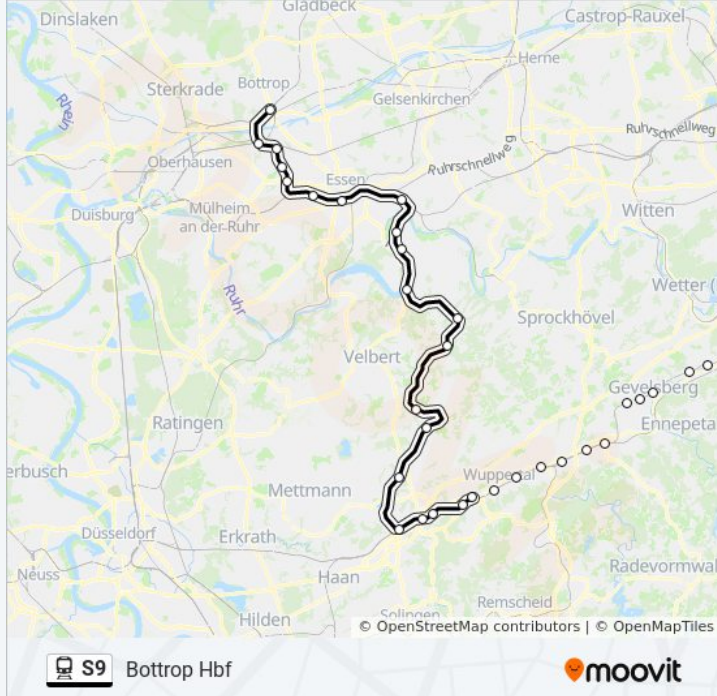

Bahnlinie S9 Info

Richtung: Bottrop Hbf

Stationen: 35

Fahrdauer: 103 Min

Linien Informationen:

Velbert Neviges Markt/Bahnhof

Velbert Langenberg Bahnhof

Velbert Nierenhof Bf

Essen Kupferdreh Bf

Essen Holthausen Bf

Essen Überraehr Bf

Essen Steele S

Essen Hbf

Essen West S

Essen Borbeck Süd Bf

Essen Borbeck Bf

Essen Gerschede

Essen Dellwig Bf

Bottrop Hbf

Richtung: Essen Hbf

15 Haltestellen

[LINIENPLAN ANZEIGEN](#)

Wuppertal Hbf

Wuppertal Steinbeck Bf