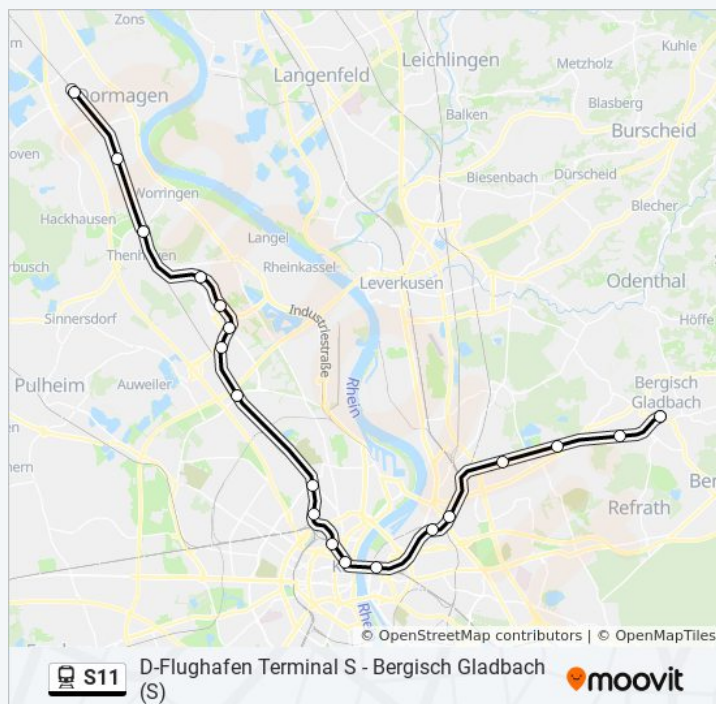

Hansaring - Köln

Köln Nippes S-Bahn

Köln Bilderstöckchen Geldernstr./Parkgürtel

Köln Longerich S-Bahn

Volkhoven/Weiler Volkhovener Weg

Köln Chorweiler

Köln Chorweiler Nord (S)

Köln, Blumenberg (S)

Köln Worringen S-Bahn

Dormagen Chempark

Dormagen Bf

### Bahnlinie S11 Info

**Richtung:** Dormagen Bf

**Stationen:** 19

**Fahrdauer:** 48 Min

**Linien Informationen:**

### Richtung: Düsseldorf Hbf

6 Haltestellen

[LINIENPLAN ANZEIGEN](#)

D-Flughafen Terminal S

D-Unterrath S

D-Derendorf S

D-Zoo S

D-Wehrhahn S