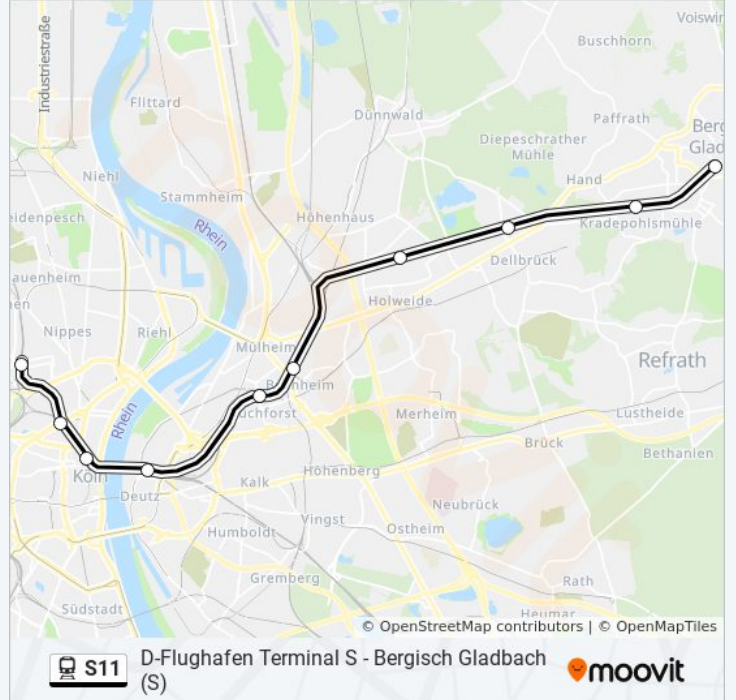

## Bahnlinie S11 Info

**Richtung:** Köln Nippes S-Bahn

**Stationen:** 10

**Fahrtdauer:** 25 Min

**Linien Informationen:**

Bahnlinie S11 Offline Fahrpläne und Netzkarten stehen auf moovitapp.com zur Verfügung. Verwende den [Moovit App](#), um Live Bus Abfahrten, Zugfahrpläne oder U-Bahn Fahrplanzeiten zu sehen, sowie Schritt für Schritt Wegangaben für alle öffentlichen Verkehrsmittel in NRW (Nordrhein-Westfalen) zu erhalten.