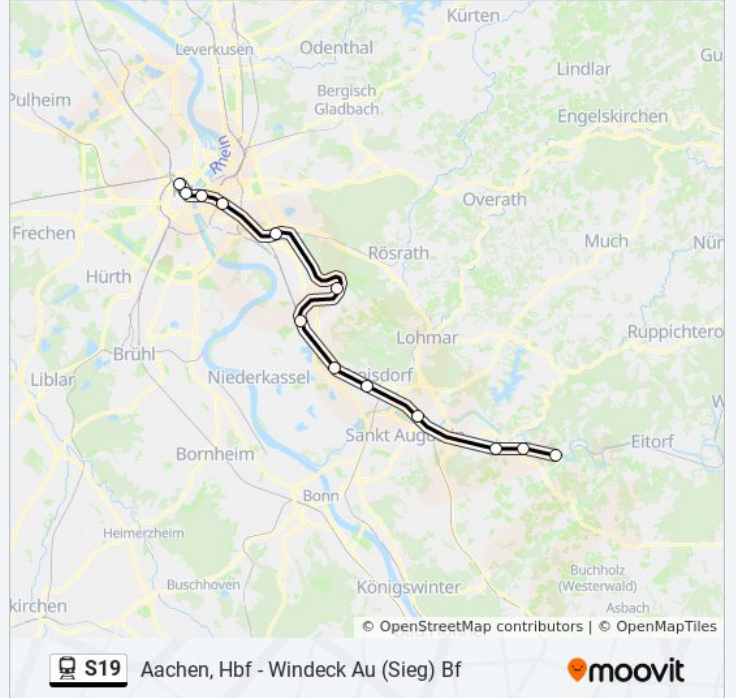

### Bahnlinie S19 Info

**Richtung:** Köln Hansaring

**Stationen:** 13

**Fahrdauer:** 39 Min

**Linien Informationen:**