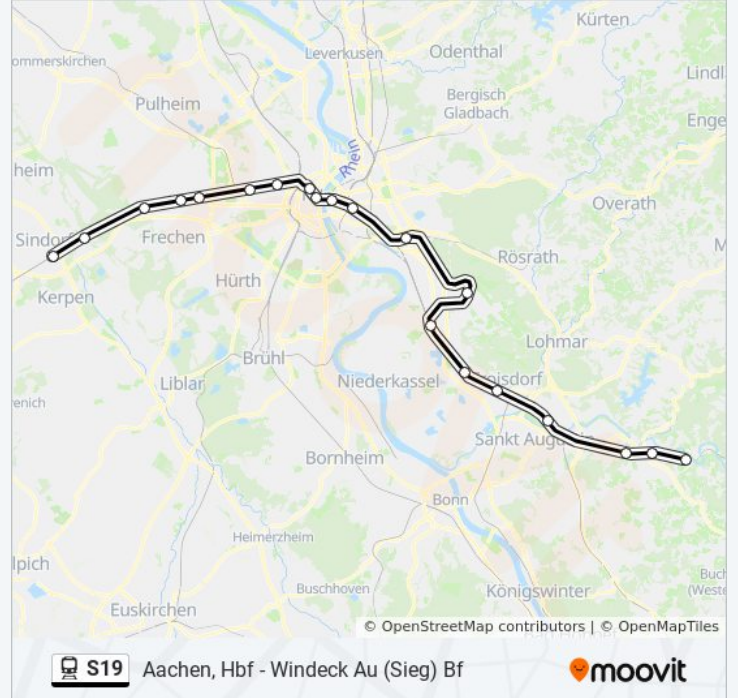

### Bahnlinie S19 Info

**Richtung:** Hennef Blankenberg Bf

**Stationen:** 23

**Fahrdauer:** 79 Min

**Linien Informationen:**

Troisdorf Bf

Siegburg Bf

Hennef Bf

Hennef Im Siegbogen

Hennef Blankenberg Bf