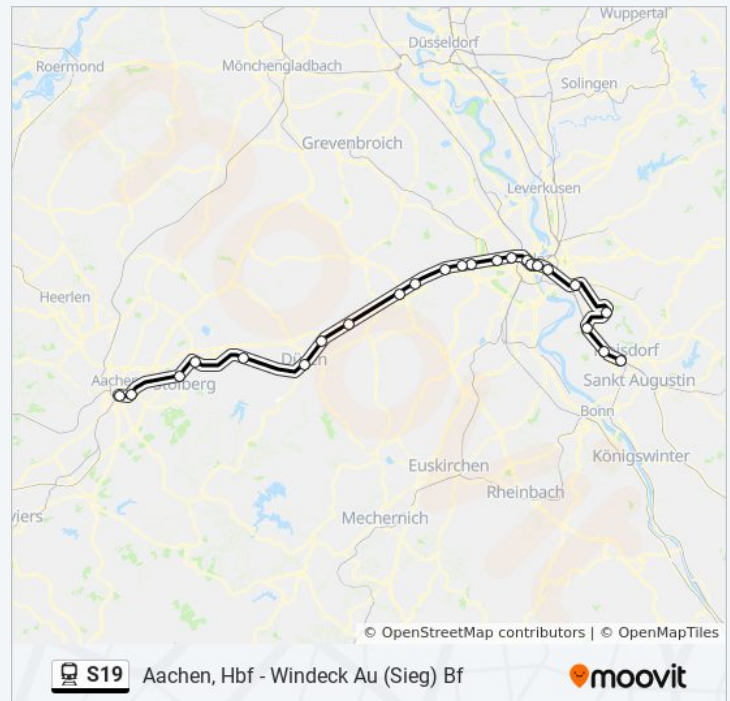

**Bahnlinie S19 Info**

**Richtung:** Troisdorf Bf

**Stationen:** 24

**Fahrdauer:** 51 Min

**Linien Informationen:**

**Richtung: Windeck Au (Sieg) Bf**

**Bahnlinie S19 Fahrpläne**

Aachen, Hbf  
Aachen, Rothe Erde Bf  
Stolberg, Hbf  
Eschweiler Hbf  
Langerwehe Bf  
Bahnhof - Düren  
Merzenich (S)  
Kerpen, Buir Bahnhof  
Kerpen Sindorf (S)  
Kerpen Horrem Bf  
Frechen-Königsdorf  
Köln-Weiden West  
Lövenich Bahnhof, Köln  
Köln-Müngersdorf Technologiepark  
Bf Ehrenfeld - Köln  
Hansaring - Köln  
Köln Hbf  
Köln Deutz Messe/Deutz Bf  
Köln Trimbornstraße  
Köln Frankfurter Straße  
Köln Flughafen Köln/Bonn Flughafen Bf  
Köln Wahn S-Bahn  
Troisdorf, Spich Bf  
Troisdorf Bf  
Siegburg Bf  
Hennef Bf  
Hennef Im Siegbogen  
Hennef Blankenberg Bf  
Merten(Sieg)  
Eitorf Bf  
Windeck, Herchen Bf