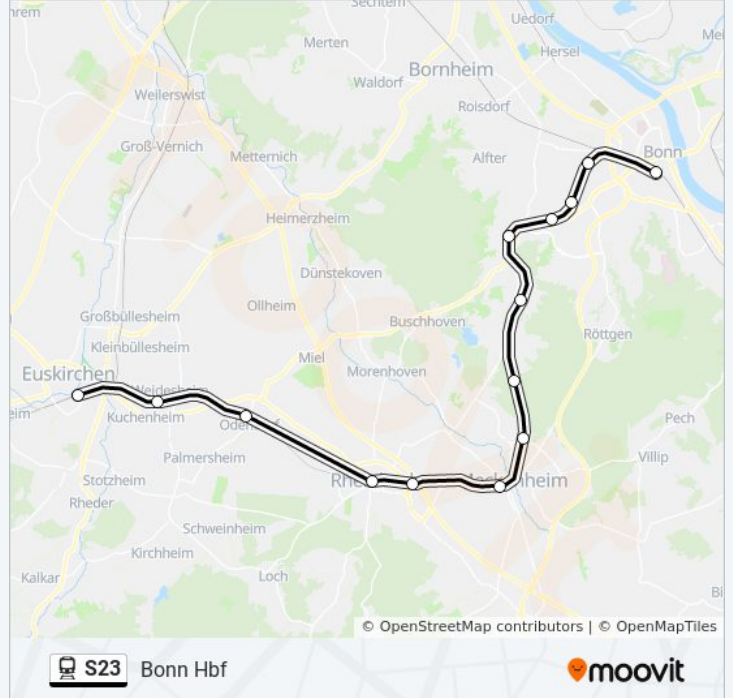

Bonn Hbf

Hol Dir Die App

Die Bahnlinie S23 (Bonn Hbf) hat 3 Routen

(1) Bonn Hbf: 04:06 - 23:36(2) Euskirchen Bf: 00:10 - 23:40(3) Rheinbach Bf: 06:55 - 17:55

Verwende Moovit, um die nächste Station der Bahnlinie S23 zu finden und um zu erfahren wann die nächste Bahnlinie S23 kommt.

Richtung: Bonn Hbf

14 Haltestellen

[LINIENPLAN ANZEIGEN](#)

- Euskirchen Bf
- Euskirchen Kuchenheim Bf
- Swisttal Odendorf Bf
- Rheinbach Bf
- Rheinbach Römerkanal Bf
- Meckenheim Bf
- Meckenheim Industriepark (S)
- Meckenheim Lüftelberg Kottenforst Bf
- Alfter Witterschlick Bf
- Alfter Impekoven (S)
- Bonn Duisdorf Bf
- Bonn Duisdorf Helmholtzstr.
- Bonn Endenich Nord Bf
- Bonn Hbf

Bahnlinie S23 Fahrpläne

Abfahrzeiten in Richtung Bonn Hbf

Montag	04:06 - 23:36
Dienstag	04:06 - 23:36
Mittwoch	04:06 - 23:36
Donnerstag	04:06 - 23:36
Freitag	04:06 - 23:36
Samstag	00:36 - 23:36
Sonntag	00:36 - 23:36

Bahnlinie S23 Info

Richtung: Bonn Hbf

Stationen: 14

Fahrdauer: 43 Min

Linien Informationen:

Richtung: Euskirchen Bf

14 Haltestellen

[LINIENPLAN ANZEIGEN](#)