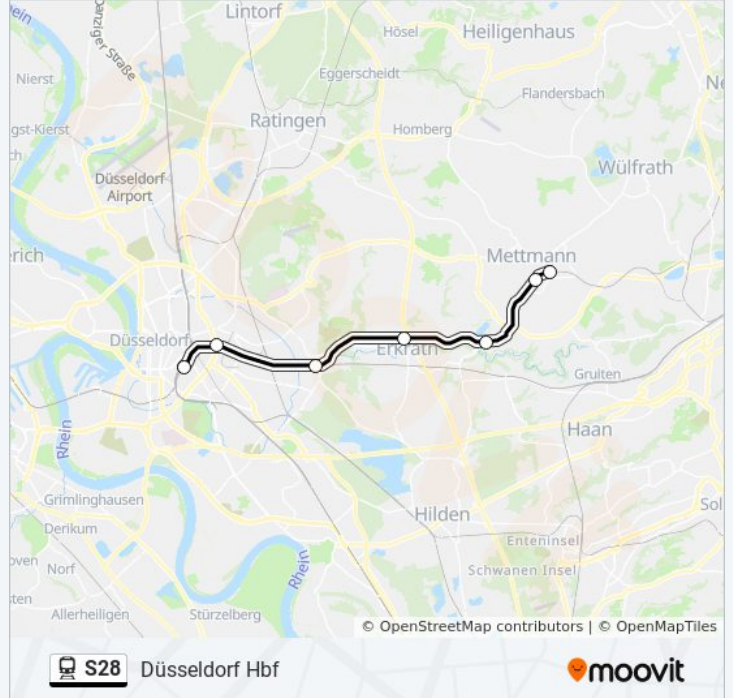

Verwende Moovit, um die nächste Station der Bahnlinie S28 zu finden und um zu erfahren wann die nächste Bahnlinie S28 kommt.

Richtung: Düsseldorf Hbf

7 Haltestellen

[LINIENPLAN ANZEIGEN](#)

Me-Stadtwald S

Me-Zentrum S

Me-Neanderthal S

Erkrath Nord Bf

D-Gerresheim S - Düsseldorf

D-Flingern S

Düsseldorf Hauptbahnhof

Bahnlinie S28 Fahrpläne

Abfahrzeiten in Richtung Düsseldorf Hbf

Montag	04:23
Dienstag	04:23
Mittwoch	Kein Betrieb
Donnerstag	04:23
Freitag	04:23
Samstag	Kein Betrieb
Sonntag	Kein Betrieb

Bahnlinie S28 Info

Richtung: Düsseldorf Hbf

Stationen: 7

Fahrtdauer: 22 Min

Linien Informationen:

Richtung: Kaarst Kaarster See

23 Haltestellen

[LINIENPLAN ANZEIGEN](#)

Wuppertal Hbf
 Wuppertal Steinbeck Bf
 Wuppertal Zoolog. Garten Bf
 Wuppertal Vohwinkel Bf - Wuppertal
 Wuppertal, Hahnenfurth/Düssel
 Me-Stadtwald S
 Me-Zentrum S
 Me-Neanderthal S
 Erkrath Nord Bf
 D-Gerresheim S - Düsseldorf
 D-Flingern S
 Düsseldorf Hauptbahnhof
 D-Friedrichstadt S
 Düsseldorf Bilk
 Düsseldorf - Völklinger Str. (S)
 D-Hamm S
 Neuss Rheinpark-Center S
 Neuss am Kaiser