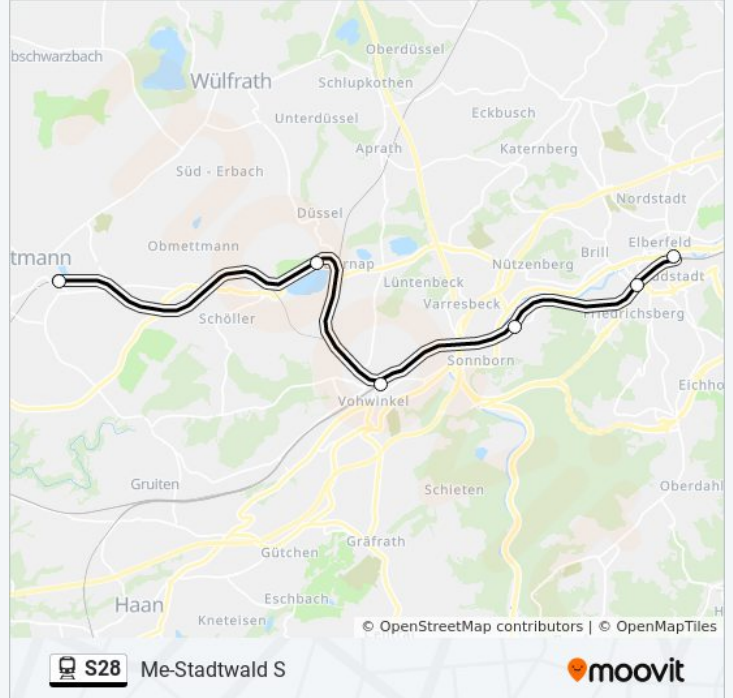

D-Hamm S

Düsseldorf - Völklinger Str. (S)

Düsseldorf Bilk

D-Friedrichstadt S

Düsseldorf Hbf

D-Flingern S

D-Gerresheim S

Erkrath Nord Bf

Me-Neanderthal S

Me-Zentrum S

Me-Stadtwald S

Bahnlinie S28 Fahrpläne

Abfahrzeiten in Richtung Me-Stadtwald S

Montag	00:43 - 19:57
Dienstag	00:43 - 19:57
Mittwoch	00:12 - 02:43
Donnerstag	00:43 - 19:57
Freitag	00:43
Samstag	00:12 - 02:43
Sonntag	02:43

Bahnlinie S28 Info

Richtung: Me-Stadtwald S

Stationen: 14

Fahrdauer: 19 Min

Linien Informationen:

Richtung: Neuss Hauptbahnhof

19 Haltestellen

[LINIENPLAN ANZEIGEN](#)