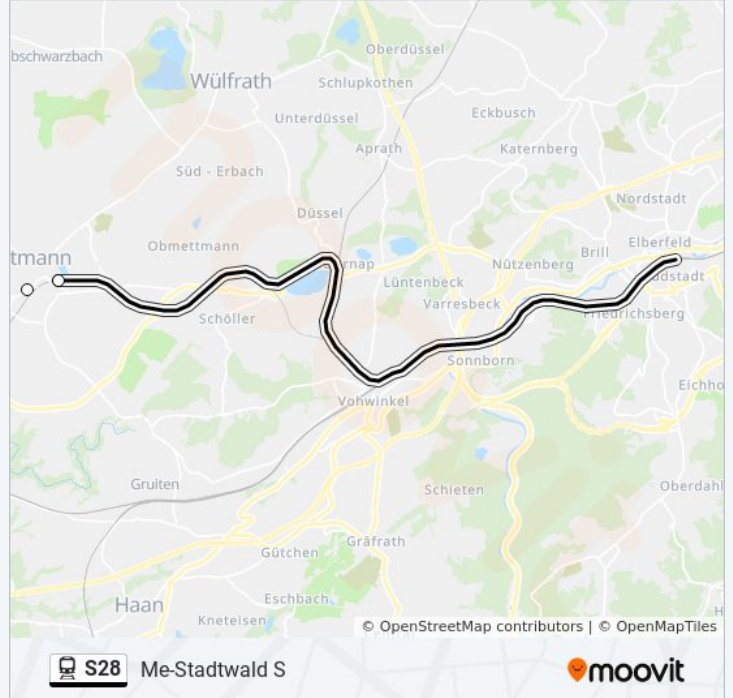

D-Flingern S

D-Gerresheim S - Düsseldorf

Erkrath Nord Bf

Me-Neanderthal S

Me-Zentrum S

Me-Stadtwald S

Bahnlinie S28 Fahrpläne

Abfahrzeiten in Richtung Me-Stadtwald S

Montag	00:17 - 23:12
Dienstag	00:17 - 23:47
Mittwoch	02:17 - 22:33
Donnerstag	00:03 - 23:12
Freitag	00:17 - 23:33
Samstag	02:03 - 23:33
Sonntag	00:03 - 22:47

Bahnlinie S28 Info

Richtung: Me-Stadtwald S

Stationen: 18

Fahrdauer: 53 Min

Linien Informationen:

Richtung: Me-Stadtwald S

14 Haltestellen

[LINIENPLAN ANZEIGEN](#)

Neuss Hauptbahnhof

Neuss am Kaiser

Neuss Rheinpark-Center S