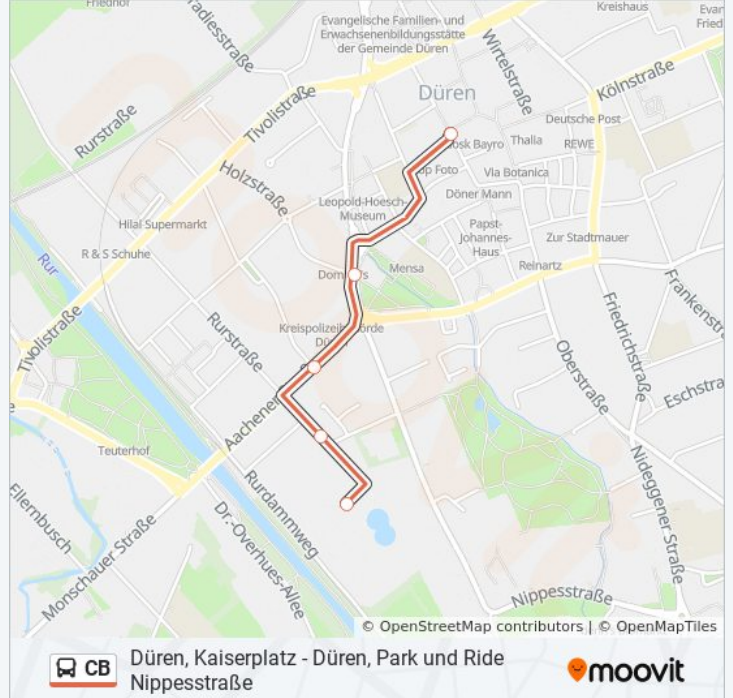

Düren, Kaiserplatz - Düren, Park und Ride Nippesstraße

Hol Dir Die App

Die Buslinie CB (Düren, Kaiserplatz - Düren, Park und Ride Nippesstraße) hat 2 Routen

(1) Düren, Annakirmesplatz (bus): 09:20 - 18:50(2) Düren, Bahnhof / zob (bus): 09:00 - 19:00

Verwende Moovit, um die nächste Station der Buslinie CB zu finden und um zu erfahren wann die nächste Buslinie CB kommt.

Richtung: Düren, Annakirmesplatz (Bus)

7 Haltestellen

[LINIENPLAN ANZEIGEN](#)

Düren, Bahnhof / Zob (Bus)

Düren, Stadtcenter

Düren, Kaiserplatz

Düren, Weierstraße

Düren, Aok - Aachener Straße

Düren, Elberfelder Straße

Düren, Annakirmesplatz (Bus)

Buslinie CB Fahrpläne

Abfahrzeiten in Richtung Düren, Annakirmesplatz (bus)

Stationen: 7

Fahrdauer: 10 Min

Linien Informationen:

Richtung: Düren, Bahnhof / Zob (Bus)

9 Haltestellen

[LINIENPLAN ANZEIGEN](#)

Düren, Annakirmesplatz (Bus)

Düren, Elberfelder Straße