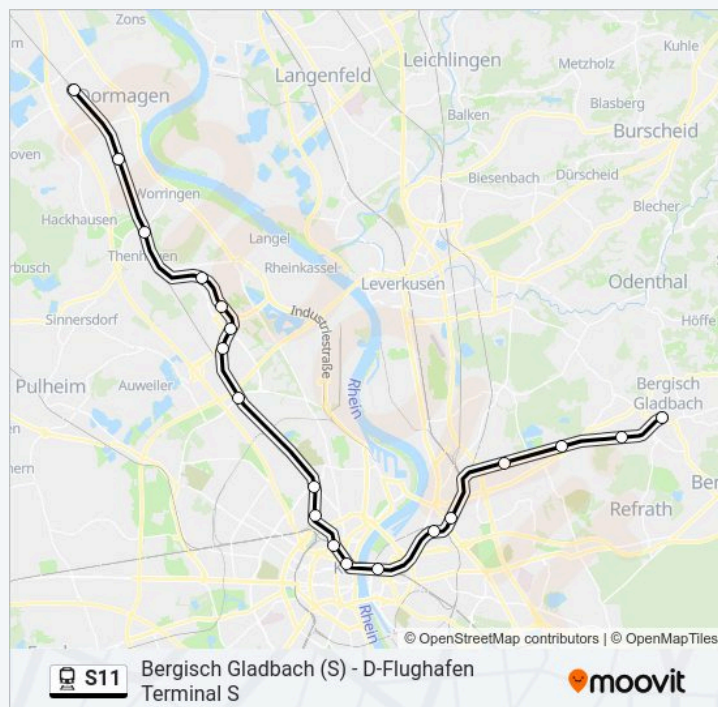

Köln, Buchforst S-Bahn

Köln Deutz Messe/Deutz Bf

Köln Hbf

Hansaring - Köln

Köln Nippes S-Bahn

Köln Bilderstöckchen Geldernstr./Parkgürtel

Köln Longerich S-Bahn

Volkhoven/Weiler Volkhovener Weg

Köln Chorweiler

Köln Chorweiler Nord (S)

Köln, Blumenberg (S)

Köln Worringen S-Bahn

Dormagen Chempark

Dormagen Bf

Sonntag

Kein Betrieb

### Bahnlinie S11 Info

**Richtung:** Dormagen Bf

**Stationen:** 19

**Fahrtdauer:** 50 Min

**Linien Informationen:**

### Richtung: Düsseldorf Hbf

6 Haltestellen

[LINIENPLAN ANZEIGEN](#)

D-Flughafen Terminal S

D-Unterrath S

D-Derendorf S

D-Zoo S

D-Wehrhahn S