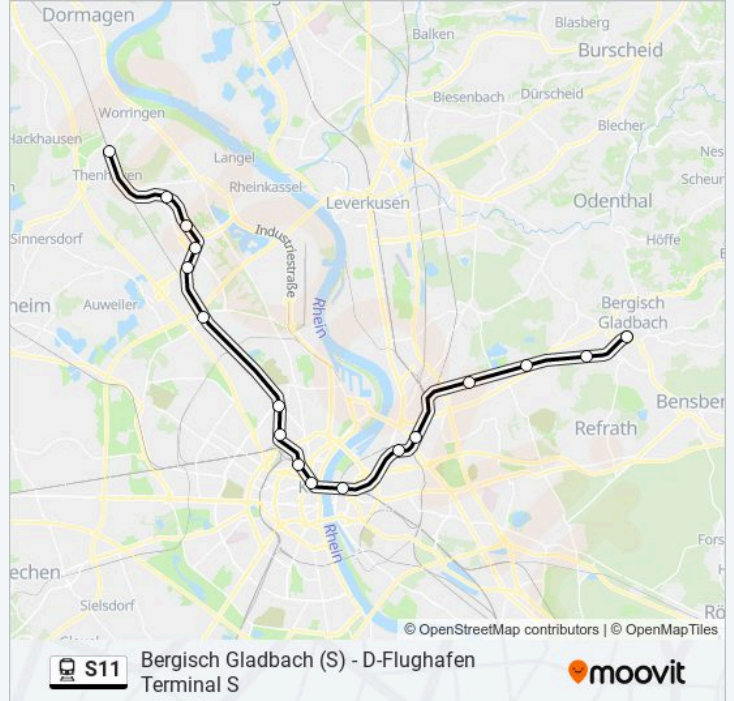

**Bahnlinie S11 Info**

**Richtung:** Köln Worringen S-Bahn

**Stationen:** 17

**Fahrtdauer:** 43 Min

**Linien Informationen:**

**Richtung: Neuss Hauptbahnhof**

8 Haltestellen

[LINIENPLAN ANZEIGEN](#)