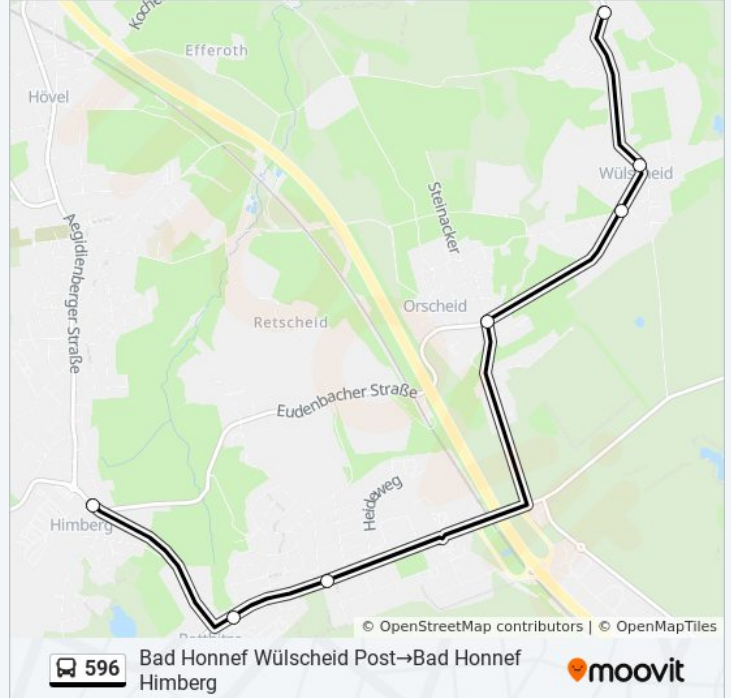

Buslinie 596 Offline Fahrpläne und Netzkarten stehen auf moovitapp.com zur Verfügung. Verwende den [Moovit App](#), um Live Bus Abfahrten, Zugfahrpläne oder U-Bahn Fahrplanzeiten zu sehen, sowie Schritt für Schritt Wegangaben für alle öffentlichen Verkehrsmittel in NRW (Nordrhein-Westfalen) zu erhalten.

[Über Moovit](#) • [MaaS Lösungen](#) • [Unterstützte Länder](#) • [Mooviter Community](#)

© 2023 Moovit - Alle Rechte vorbehalten

Siehe Live Ankunftszeiten