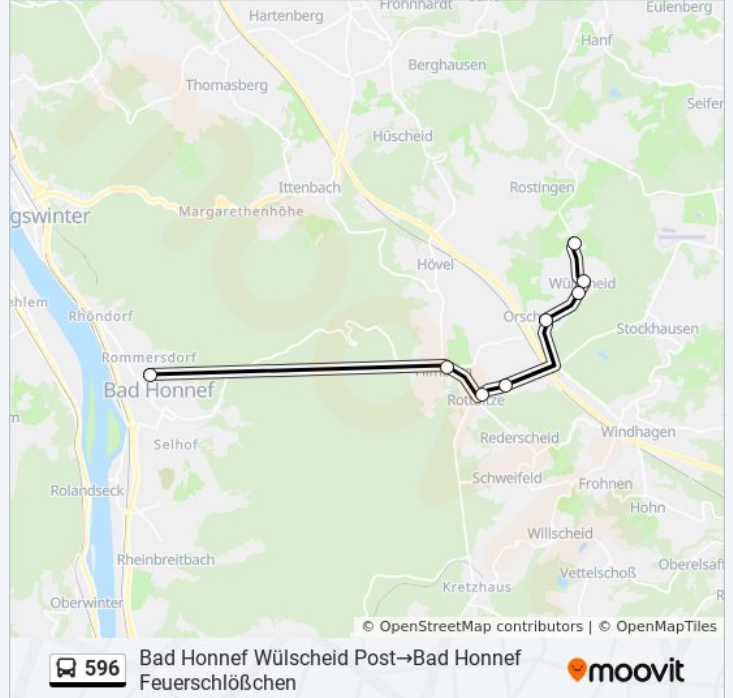

Buslinie 596 Info**Richtung:** Bad Honnef Feuerschlößchen→Bad Honnef Wülscheid Post**Stationen:** 14**Fahrdauer:** 29 Min**Linien Informationen:**

Richtung: Bad Honnef Logebachstr.→Bad Honnef Aegidienberg Grundschule

4 Haltestellen

[LINIENPLAN ANZEIGEN](#)

Bad Honnef Logebachstr.

Bad Honnef Autobahn

Bad Honnef Hövel Denkmal

Bad Honnef Aegidienberg Grundschule

Buslinie 596 Fahrpläne

Abfahrzeiten in Richtung Bad Honnef Logebachstr.→bad Honnef Aegidienberg Grundschule

Montag	06:56
Dienstag	06:56
Mittwoch	Kein Betrieb
Donnerstag	Kein Betrieb
Freitag	Kein Betrieb
Samstag	Kein Betrieb
Sonntag	Kein Betrieb

Buslinie 596 Info

Richtung: Bad Honnef Wülscheid Post→Bad Honnef Feuerschlößchen

Stationen: 8

Fahrtdauer: 29 Min

Linien Informationen:

Richtung: Bad Honnef Wülscheid Post→Bad Honnef Himberg

7 Haltestellen

[LINIENPLAN ANZEIGEN](#)

- Bad Honnef Wülscheid Post
- Bad Honnef Jägerheim
- Bad Honnef Im Heidchen
- Bad Honnef Orscheid
- Bad Honnef Höheweg
- Bad Honnef Rottbitze Mitte
- Bad Honnef Himberg