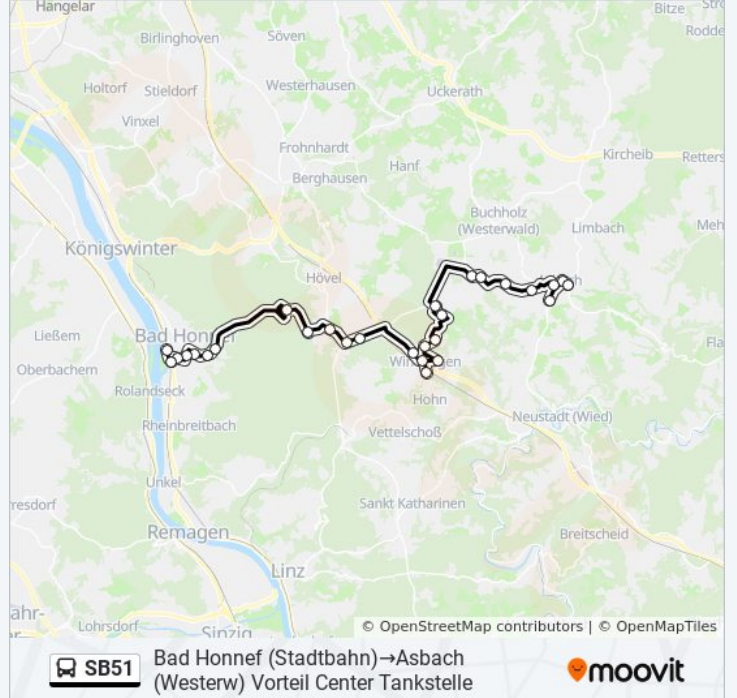

Bad Honnef (Stadtbahn)

Bad Honnef Bf

Bad Honnef Honnefer Kreuz

Bad Honnef Hochschule

Bad Honnef Moltkestr.

Bad Honnef Bergischer Hof

Bad Honnef Sportplatz

Bad Honnef Reisberg

Buslinie SB51 Info

Richtung: Bad Honnef (Stadtbahn)→Asbach (Westerw) Vorteil Center Tankstelle

Stationen: 29

Fahrtdauer: 52 Min

Linien Informationen:

- Windhagen Hähnchen
- Windhagen Alte Schule
- Windhagen Kapelle
- Asbach (Westerw) Abzw.
- Asbach (Westerw) Rauenhahn
- Asbach (Westerw) Bennauthal
- Asbach (Westerw) Drinhausen Abzw.
- Asbach (Westerw) Honnefer Straße
- Asbach (Westerw) Markt
- Asbach (Westerw) Realschule Plus
- Asbach (Westerw) Vorteil Center Tankstelle

**Richtung: Bad Honnef
Feuerschlößchen→Windhagen Bürgerzentrum**

13 Haltestellen
[LINIENPLAN ANZEIGEN](#)

- Bad Honnef Feuerschlößchen
- Bad Honnef Moltkestr.
- Bad Honnef Bergischer Hof
- Bad Honnef Sportplatz
- Bad Honnef Reisberg
- Bad Honnef Servatiushof
- Bad Honnef Himberg
- Bad Honnef Rottbitze Mitte
- Bad Honnef Höheweg
- Bad Honnef Dachsberg
- Windhagen Vierwinden
- Windhagen Wirtgen
- Windhagen Bürgerzentrum