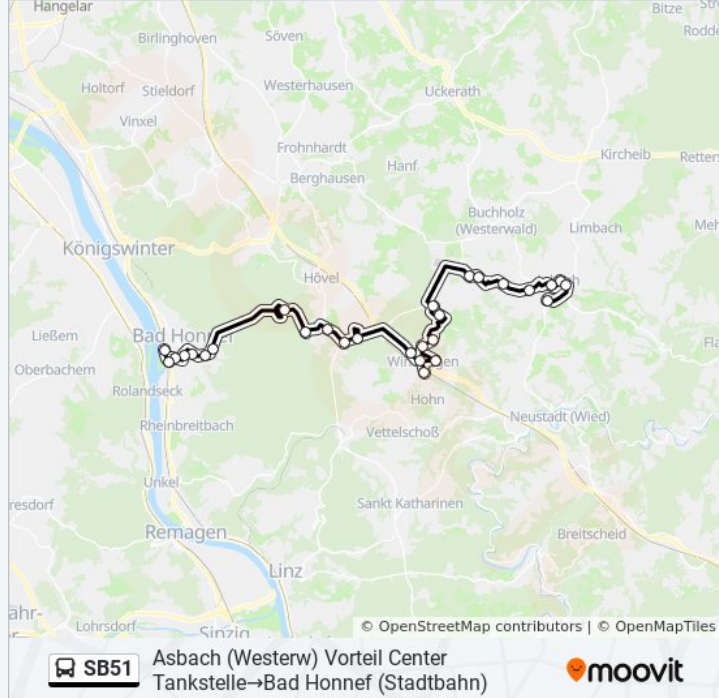

Montag	04:36 - 22:36
Dienstag	04:36 - 22:36
Mittwoch	04:36 - 22:36
Donnerstag	04:36 - 22:36
Freitag	04:36 - 22:36
Samstag	05:36 - 22:36
Sonntag	06:36 - 22:36

Buslinie SB51 Info

Richtung: Asbach (Westerw) Vorteil Center Tankstelle→Bad Honnef (Stadtbahn)

Stationen: 29

Fahrtdauer: 51 Min

Linien Informationen:

Bad Honnef Himberg

Bad Honnef Servatiushof

Bad Honnef Reisberg

Bad Honnef Sportplatz

Bad Honnef Bergischer Hof

Bad Honnef Moltkestr.

Bad Honnef Hochschule

Bad Honnef Honnefer Kreuz

Bad Honnef Bf

Bad Honnef (Stadtbahn)

Richtung: Bad Honnef (Stadtbahn)→Asbach (Westerw) Vorteil Center Tankstelle

29 Haltestellen

[LINIENPLAN ANZEIGEN](#)

Bad Honnef (Stadtbahn)

Bad Honnef Bf

Bad Honnef Honnefer Kreuz

Bad Honnef Hochschule

Bad Honnef Moltkestr.

Bad Honnef Bergischer Hof

Bad Honnef Sportplatz

Bad Honnef Reisberg