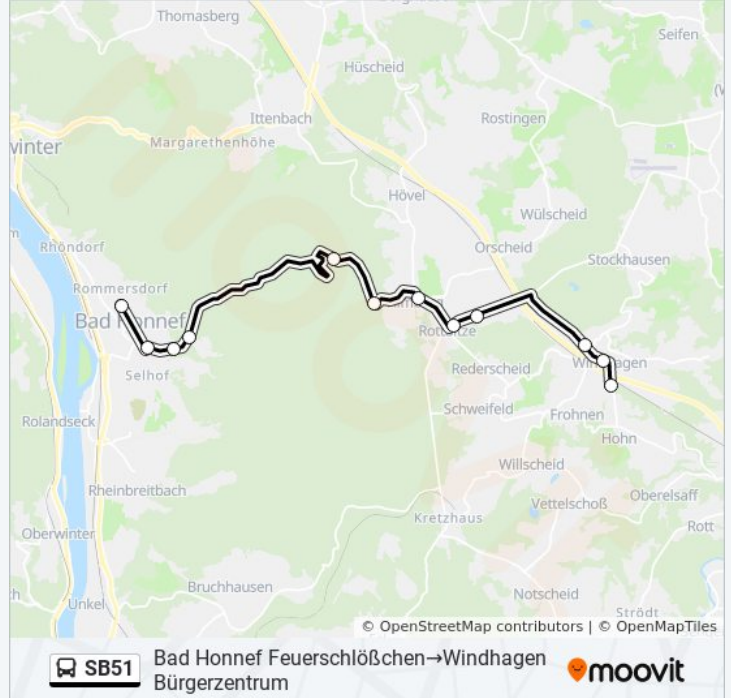

**Richtung: Bad Honnef
Feuerschlößchen→Windhagen Bürgerzentrum**

13 Haltestellen
[LINIENPLAN ANZEIGEN](#)

- Bad Honnef Feuerschlößchen
- Bad Honnef Moltkestr.
- Bad Honnef Bergischer Hof
- Bad Honnef Sportplatz
- Bad Honnef Reisberg
- Bad Honnef Servatiushof
- Bad Honnef Himberg
- Bad Honnef Rottbitze Mitte
- Bad Honnef Höheweg
- Bad Honnef Dachsberg
- Windhagen Vierwinden
- Windhagen Wirtgen
- Windhagen Bürgerzentrum

Buslinie SB51 Fahrpläne

Abfahrzeiten in Richtung Bad Honnef
Feuerschlößchen→windhagen Bürgerzentrum

Montag	13:22 - 14:12
Dienstag	13:22
Mittwoch	13:22
Donnerstag	13:22
Freitag	13:22 - 14:12
Samstag	Kein Betrieb
Sonntag	Kein Betrieb

Buslinie SB51 Info

Richtung: Bad Honnef
Feuerschlößchen→Windhagen Bürgerzentrum

Stationen: 13

Fahrdauer: 27 Min

Linien Informationen:

Richtung: Windhagen Bürgerzentrum→Bad Honnef Feuerschlößchen

13 Haltestellen

[LINIENPLAN ANZEIGEN](#)

- Windhagen Bürgerzentrum
- Windhagen Wirtgen
- Windhagen Vierwinden
- Bad Honnef Dachsberg
- Bad Honnef Höheweg
- Bad Honnef Rottbitze Mitte
- Bad Honnef Himberg
- Bad Honnef Servatiushof
- Bad Honnef Reisberg
- Bad Honnef Sportplatz
- Bad Honnef Bergischer Hof
- Bad Honnef Moltkestr.
- Bad Honnef Feuerschlößchen