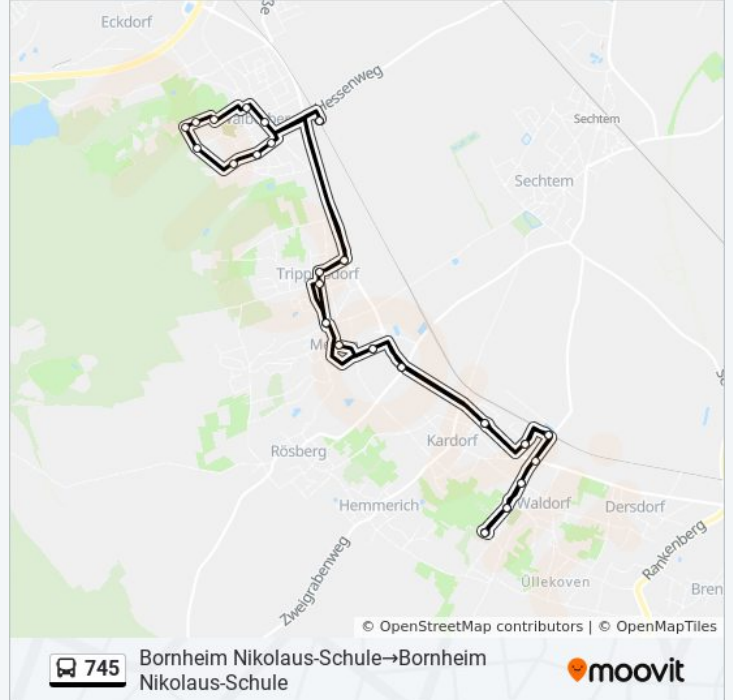

- Bornheim Nikolaus-Schule
- Bornheim Waldorf Friedhof
- Bornheim Kardorfer Str.
- Bornheim Gaststätte Kreuel
- Bornheim Waldorf
- Bornheim Donnerbachweg
- Bornheim Auf Dem Knickert
- Bornheim Schubertstr.
- Bornheim Apotheke
- Bornheim Merten Schule
- Bornheim Merten Kindergarten
- Bornheim Rochusstr.
- Bornheim Vinzenzstr.
- Bornheim Bachstr.
- Bornheim Walberberg
- Bornheim Pater-Bertram-Platz
- Bornheim Walberberg Ort
- Bornheim Hanrathstr.
- Bornheim Jugendakademie
- Bornheim Walberberg Sportplatz

Buslinie 745 Info
Richtung: Bornheim Nikolaus-Schule→Bornheim Nikolaus-Schule
Stationen: 37
Fahrdauer: 46 Min
Linien Informationen:

Bornheim Irlenpütz

Bornheim Buschgasse

Bornheim Flammgasse

Bornheim Walberberg

Bornheim Bachstr.

Bornheim Vinzenzstr.

Bornheim Rochusstr.

Bornheim Merten Kindergarten

Bornheim Merten Schule

Bornheim Apotheke

Bornheim Schubertstr.

Bornheim Auf Dem Knickert

Bornheim Donnerbachweg

Bornheim Waldorf

Bornheim Kardorfer Str.

Bornheim Waldorf Friedhof

Bornheim Nikolaus-Schule

Buslinie 745 Offline Fahrpläne und Netzkarten stehen auf moovitapp.com zur Verfügung. Verwende den [Moovit App](#), um Live Bus Abfahrten, Zugfahrpläne oder U-Bahn Fahrplanzeiten zu sehen, sowie Schritt für Schritt Wegangaben für alle öffentlichen Verkehrsmittel in NRW (Nordrhein-Westfalen) zu erhalten.