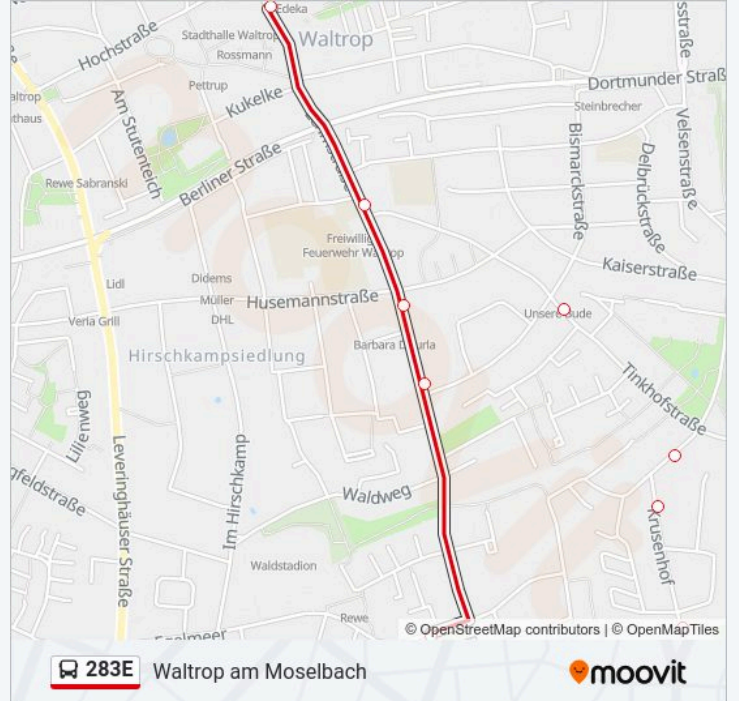

Verwende Moovit, um die nächste Station der Buslinie 283E zu finden und um zu erfahren wann die nächste Buslinie 283E kommt.

Richtung: Waltrop Gesamtschule II

3 Haltestellen

[LINIENPLAN ANZEIGEN](#)

Waltrop Kettelerstr.

Buslinie 283E Info

Richtung: Waltrop Mühlenstraße

Stationen: 10

Fahrdauer: 8 Min

Linien Informationen:

Richtung: Waltrop am Moselbach

5 Haltestellen

[LINIENPLAN ANZEIGEN](#)

Waltrop Kettelerstr.

Waltrop Zillestr.

Waltrop Husemannstr.

Waltrop Theodor-Heuss-Str.

Waltrop am Moselbach

Buslinie 283E Fahrpläne

Abfahrzeiten in Richtung Waltrop Am Moselbach

Montag	13:35 - 16:10
Dienstag	13:35 - 16:10
Mittwoch	13:35 - 16:10
Donnerstag	13:35 - 16:10
Freitag	13:35 - 16:10
Samstag	13:35 - 16:10
Sonntag	13:35 - 16:10

Buslinie 283E Info

Richtung: Waltrop am Moselbach

Stationen: 5

Fahrtdauer: 5 Min

Linien Informationen:

Buslinie 283E Offline Fahrpläne und Netzkarten stehen auf moovitapp.com zur Verfügung. Verwende den Moovit App, um Live Bus Abfahrten, Zugfahrpläne oder U-Bahn Fahrplanzeiten zu sehen, sowie Schritt für Schritt Wegangaben für alle öffentlichen Verkehrsmittel in NRW (nordrhein-Westfalen) zu erhalten.