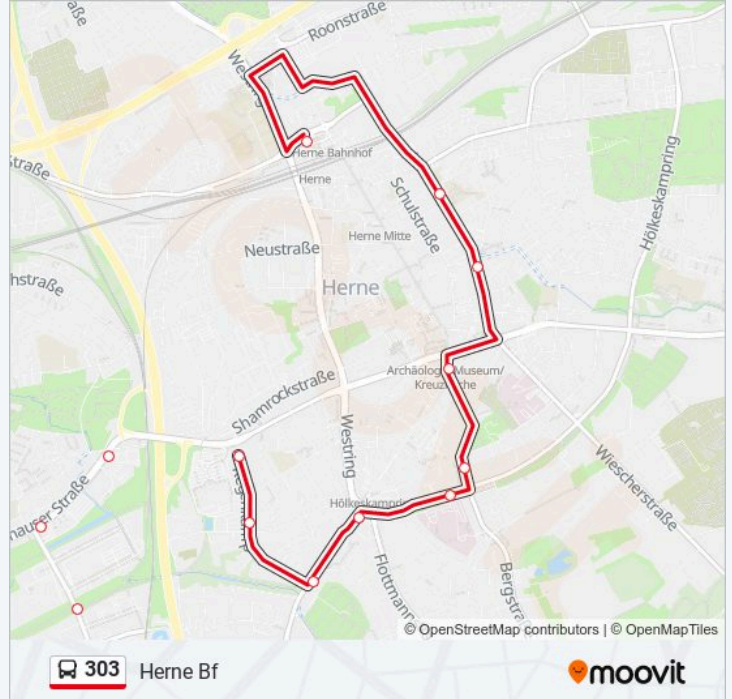

Herne Sennestr.

Herne Dorneburger Str.

Herne Fliederweg

Herne Hiberniaschule

Herne Rilkestr.

Herne Straßenverkehrsamt

Herne Koniner Str.

Herne Lindenallee

Herne Hibernia

Herne Albert-Einstein-Str.

Herne Regenkamp

Herne Walter-Bälz-Str.

Herne am Westbach

### Buslinie 303 Info

**Richtung:** Herne Bf

**Stationen:** 25

**Fahrtdauer:** 15 Min

**Linien Informationen:**

Herne Hölkeskampring

Herne Marienhospital

Herne Dängelstr.

### Richtung: Herne Gräffstr.

11 Haltestellen

[LINIENPLAN ANZEIGEN](#)

Herne Bf

Herne Haranni-Gymnasium

Herne Glockenstr.

Herne Arch-Museum/Kreuzkirche

Herne Dängelstr.