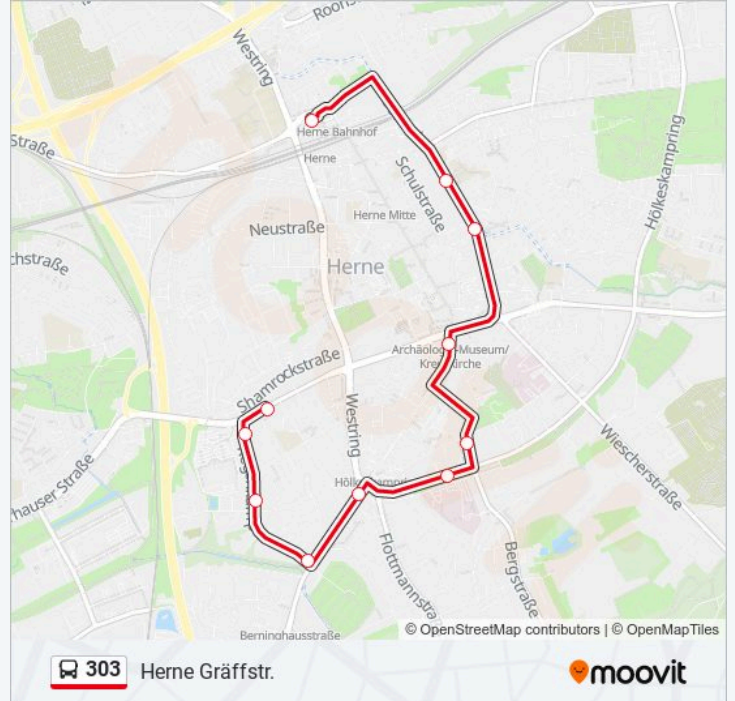

### Richtung: Herne Gräffstr.

11 Haltestellen

[LINIENPLAN ANZEIGEN](#)

Herne Bf

Herne Haranni-Gymnasium

Herne Glockenstr.

Herne Arch-Museum/Kreuzkirche

Herne Dängelstr.

Herne Marienhospital

Herne Hölkeskampring

Herne am Westbach

Herne Walter-Bälz-Str.

Herne Regenkamp

Herne Gräffstr.

### Buslinie 303 Fahrpläne

Abfahrzeiten in Richtung Herne Gräffstr.

Montag	Kein Betrieb
Dienstag	Kein Betrieb
Mittwoch	Kein Betrieb
Donnerstag	Kein Betrieb
Freitag	Kein Betrieb
Samstag	06:07 - 22:52
Sonntag	10:07 - 21:52

### Buslinie 303 Info

**Richtung:** Herne Gräffstr.

**Stationen:** 11

**Fahrtdauer:** 17 Min

**Linien Informationen:**