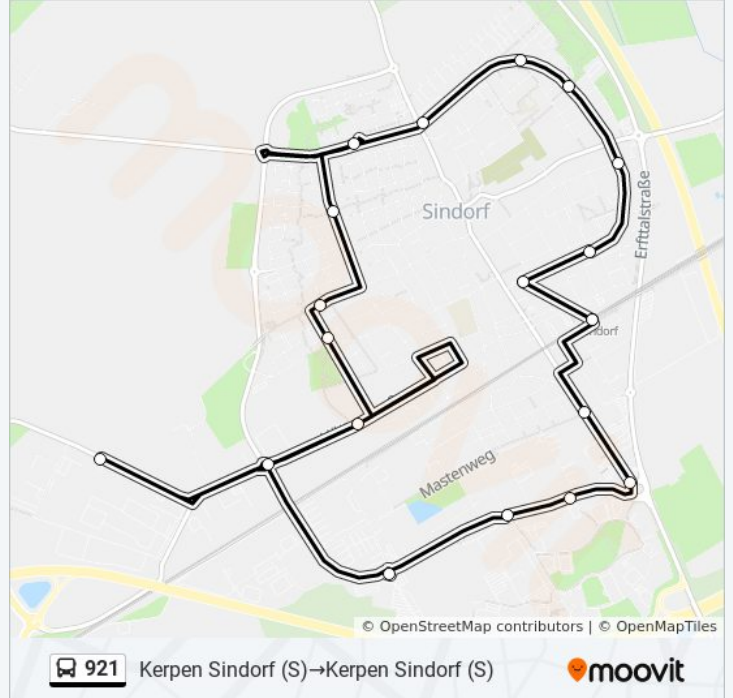

921

Kerpen Sindorf (S) - Kerpen Sindorf (S)

Hol Dir Die App

Die Buslinie 921 Kerpen Sindorf (S) - Kerpen Sindorf (S) hat eine Route. Betriebszeiten an Werktagen

(1) Kerpen Sindorf (s)→kerpen Sindorf (s): 05:30 - 20:10

Kerpen Sindorf (S)
Kerpen Markusweg
Kerpen Europaring
Kerpen Siemensstr.
Kerpen Visteonstr.
Kerpen Daimlerstr.
Kerpen Karl-Ferdinand-Braun-Str.
Kerpen Hüttenstr.
Kerpen Jugendzentrum Sindorf
Kerpen Zeisigweg
Kerpen Astrid-Lindgren-Str.
Kerpen Konrad-Honings-Str.
Kerpen am Keuschenend
Kerpen Nordstr.
Kerpen Heinrich-Böll-Platz
Kerpen I.-Bachmann-Weg
Kerpen Gartenstr.
Kerpen Plauener Str.
Kerpen Ärztehaus
Kerpen Sindorf (S)

Buslinie 921 Fahrpläne

Abfahrzeiten in Richtung Kerpen Sindorf (s)→kerpen Sindorf (s)

Montag	05:30 - 20:10
Dienstag	05:30 - 20:10
Mittwoch	05:30 - 20:10
Donnerstag	05:30 - 20:10
Freitag	Kein Betrieb
Samstag	09:10 - 15:30
Sonntag	Kein Betrieb

Buslinie 921 Info

Richtung: Kerpen Sindorf (S)→Kerpen Sindorf (S)

Stationen: 20

Fahrdauer: 20 Min

Linien Informationen:

Buslinie 921 Offline Fahrpläne und Netzkarten stehen auf moovitapp.com zur Verfügung. Verwende den [Moovit App](#), um Live Bus Abfahrten, Zugfahrpläne oder U-Bahn Fahrplanzeiten zu sehen, sowie Schritt für Schritt Wegangaben für alle öffentlichen Verkehrsmittel in NRW (Nordrhein-Westfalen) zu erhalten.