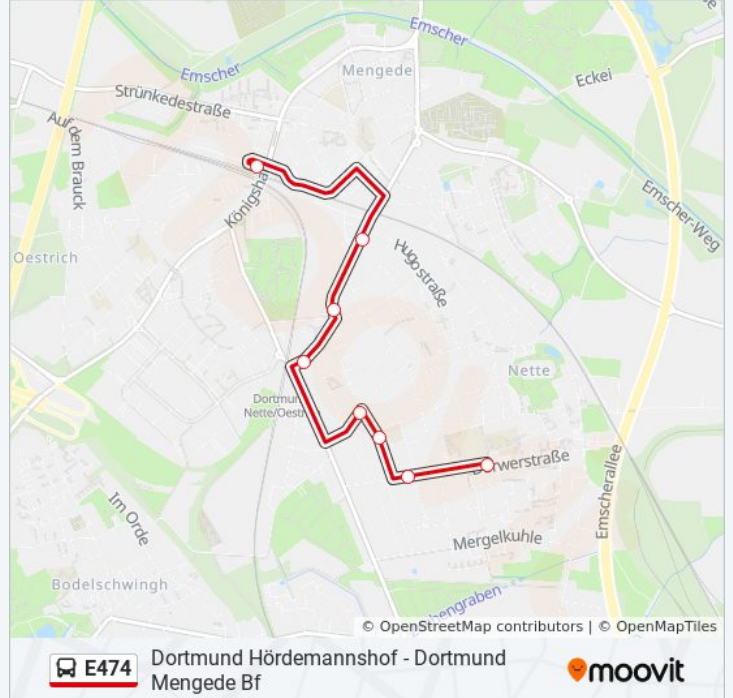

 E474

DO Schulzentrum Nette - Dortmund Mengede Bf

[Hol Dir Die App](#)

Die Buslinie E474 (DO Schulzentrum Nette - Dortmund Mengede Bf) hat 2 Routen

(1) Dortmund Mengede Bf: 14:50 - 15:50(2) Dortmund Schulte Rödding: 07:12

Verwende Moovit, um die nächste Station der Buslinie E474 zu finden und um zu erfahren wann die nächste Buslinie E474 kommt.

**Richtung: Dortmund Mengede Bf**

8 Haltestellen

[LINIENPLAN ANZEIGEN](#)

Do Schulzentrum Nette

Dortmund Karl-Schurz-Straße

Do-Schopenhauer Grundsschule

Do-Eugen-Richter-Straße

Dortmund Nette/Oestrich S

Dortmund Dönnstraße

Dortmund Marschallstraße

Dortmund Mengede Bf

**Buslinie E474 Fahrpläne**

## Richtung: Dortmund Schulte Rödding

25 Haltestellen

[LINIENPLAN ANZEIGEN](#)

- Dortmund Brechten Zentrum
- Dortmund Freie Scholle
- Dortmund Bredenbeckstraße
- Dortmund Luise-Rinser-Weg
- Dortmund Erich-Kästner-Ring
- Dortmund Holthausen
- Dortmund Westhang
- Dortmund am Hausacker
- Dortmund Lindenhorster Heide
- Dortmund Lindenhorst Friedhof
- Dortmund Krümme
- Dortmund Freischöffenweg
- Dortmund Graf-Konrad-Schule
- Dortmund Körnerstraße
- Dortmund Friesenstraße
- Do Zeche Minister Stein
- Dortmund Eving Gewerbepark
- Dortmund Gärtnerstraße