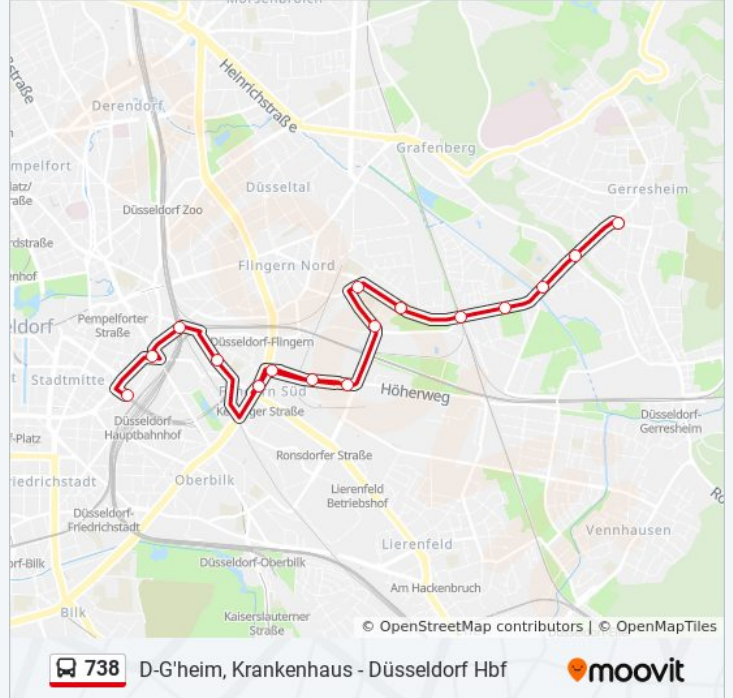

Die Buslinie 738 (D-Dreherstraße - Düsseldorf Hbf) hat 5 Routen

(1) D-Dreherstraße: 06:09 - 21:45(2) D-Hubbelrath: 00:35 - 14:19(3) Düsseldorf Hbf: 00:21 - 23:51(4) Me-Jubiläumsplatz: 00:05 - 19:19(5) Me-Zentrum S: 00:05 - 01:05

Verwende Moovit, um die nächste Station der Buslinie 738 zu finden und um zu erfahren wann die nächste Buslinie 738 kommt.

Richtung: D-Dreherstraße

16 Haltestellen

[LINIENPLAN ANZEIGEN](#)

Düsseldorf Hbf
D-Worringer Platz
D-Elisabethkirche
D-Langerstraße
D-Kettwiger Straße U
D-Stadtwerke/Düsselstrand
D-Betriebshof Stadtwerke
D-Höherweg
D-Fortunaplatz
D-Rosmarinstraße
D-Dieselstraße
D-Siedlerweg
D-Poststadion
D-Bertastraße
D-Torfbruchstraße
D-Dreherstraße

Buslinie 738 Info

Richtung: D-Dreherstraße

Stationen: 16

Fahrtdauer: 23 Min

Linien Informationen:

Richtung: D-Hubbelrath

27 Haltestellen

[LINIENPLAN ANZEIGEN](#)

- Düsseldorf Hbf
- D-Worringer Platz
- D-Elisabethkirche
- D-Langerstraße
- D-Kettwiger Straße U
- D-Stadtwerke/Düsselstrand
- D-Betriebshof Stadtwerke
- D-Höherweg
- D-Fortunaplatz
- D-Rosmarinstraße
- D-Dieselstraße
- D-Siedlerweg
- D-Poststadion
- D-Bertastraße
- D-Torfbruchstraße
- D-Dreherstraße
- D-Gerresheim, Rathaus
- D-Am Lehn