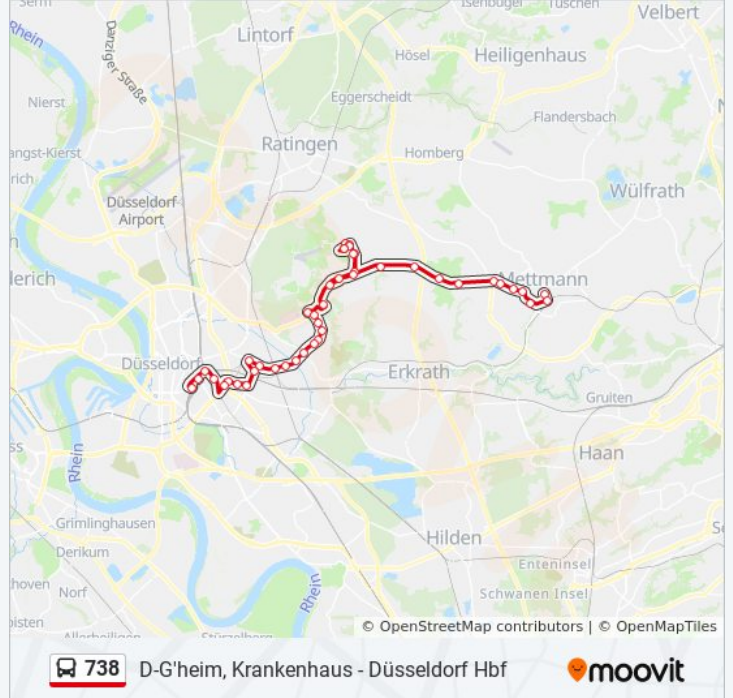

Buslinie 738 Info

Richtung: Me-Jubiläumsplatz

Stationen: 36

Fahrtdauer: 57 Min

Linien Informationen:

D-Poststadion

D-Bertastraße

D-Torfbruchstraße

Mettmann Stübbenhaus

Mettmann am Kolben

Mettmann Neanderstraße

Me-Zentrum S

Me-Jubiläumsplatz

Richtung: Me-Zentrum S

35 Haltestellen

[LINIENPLAN ANZEIGEN](#)