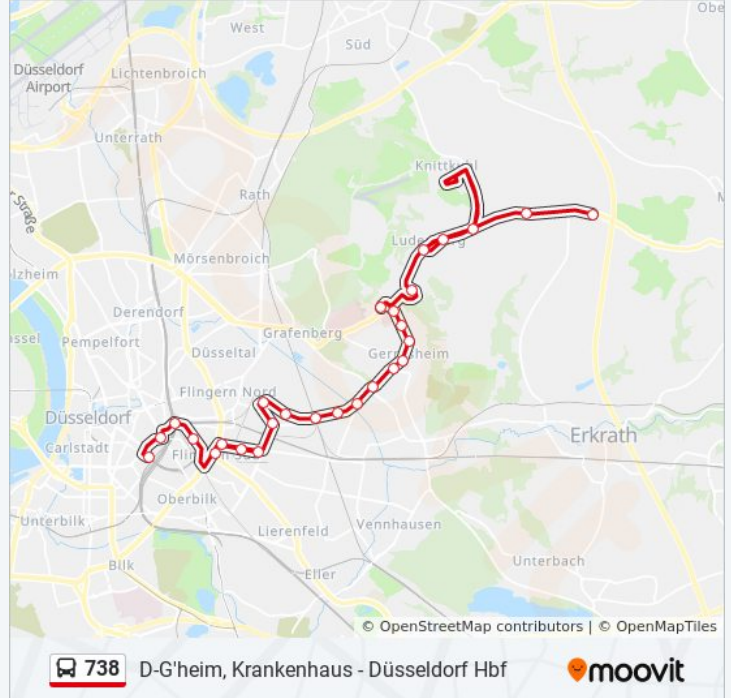

- Düsseldorf Hbf
- D-Worringer Platz
- D-Elisabethkirche
- D-Langerstraße
- D-Kettwiger Straße U
- D-Stadtwerke/Düsselstrand
- D-Betriebshof Stadtwerke
- D-Höherweg
- D-Fortunaplatz
- D-Rosmarinstraße
- D-Dieselstraße
- D-Siedlerweg
- D-Poststadion
- D-Bertastraße
- D-Torfbruchstraße
- D-Dreherstraße
- D-Gerresheim, Rathaus
- D-Am Lehn

Buslinie 738 Info

Richtung: D-Hubbelrath

Stationen: 27

Fahrtdauer: 41 Min

Linien Informationen:

D-Schwarzbachstraße

D-Gräulinger Str./G'Heim, Krhs

D-G'Heim, Krankenhaus

D-Gallberg

D-Blanckertzstraße

D-Schellbergweg

D-Rotthäuser Weg

D-Neuenhaus

D-Hubbelrath

Richtung: Düsseldorf Hbf

35 Haltestellen

[LINIENPLAN ANZEIGEN](#)

Me-Jubiläumsplatz

Me-Zentrum S

Mettmann Neanderstraße

Mettmann am Kolben

Mettmann Stübbenhaus

Mettmann Peckh./Kreispolizeibe

Mettmann Lindchen