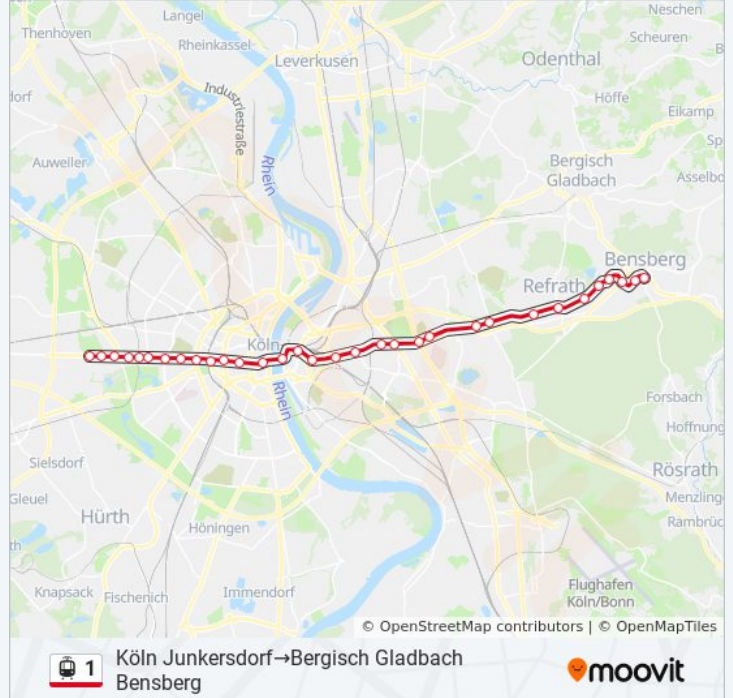

Bergisch Gladbach Kölner Str.

Bergisch Gladbach Im Hoppenkamp

Bergisch Gladbach Bensberg

**Richtung: Köln Junkersdorf→Bergisch Gladbach Refrath**

26 Haltestellen

[LINIENPLAN ANZEIGEN](#)

Köln Junkersdorf

Köln Rheinenergiestadion