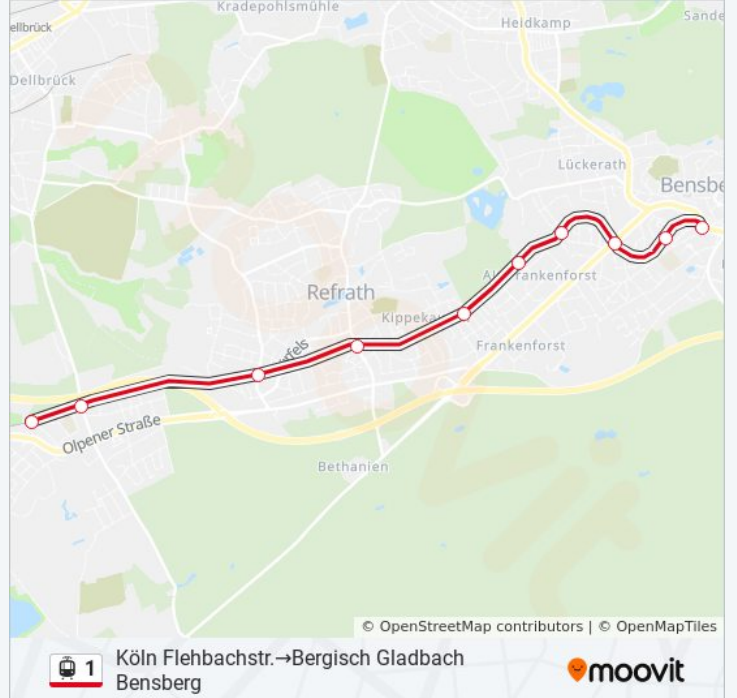

Richtung: Köln Flehbachstr.→Bergisch Gladbach Refrath

4 Haltestellen

[LINIENPLAN ANZEIGEN](#)

- Köln Flehbachstr.
- Köln Brück Mauspfad
- Bergisch Gladbach Lustheide
- Bergisch Gladbach Refrath

Straßenbahnlinie 1 Fahrpläne

Abfahrzeiten in Richtung Köln
Flehbachstr.→bergisch Gladbach Refrath

Montag	06:28 - 07:38
Dienstag	06:28 - 07:38
Mittwoch	06:28 - 07:38
Donnerstag	06:28 - 07:38
Freitag	Kein Betrieb
Samstag	Kein Betrieb
Sonntag	Kein Betrieb

Straßenbahnlinie 1 Info

Richtung: Köln Flehbachstr.→Bergisch Gladbach Refrath

Stationen: 4

Fahrtdauer: 4 Min

Linien Informationen: