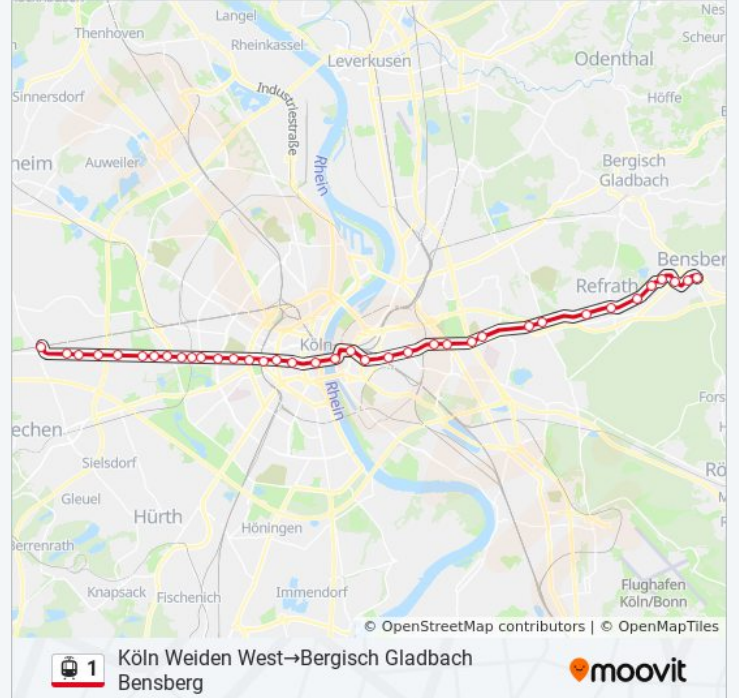

Bergisch Gladbach Bensberg

**Richtung: Köln Weiden West→Köln Brück Mauspfad**

29 Haltestellen

[LINIENPLAN ANZEIGEN](#)

Köln Weiden West

Köln Weiden Römergrab

Köln Weiden Zentrum

Köln Bahnstr.