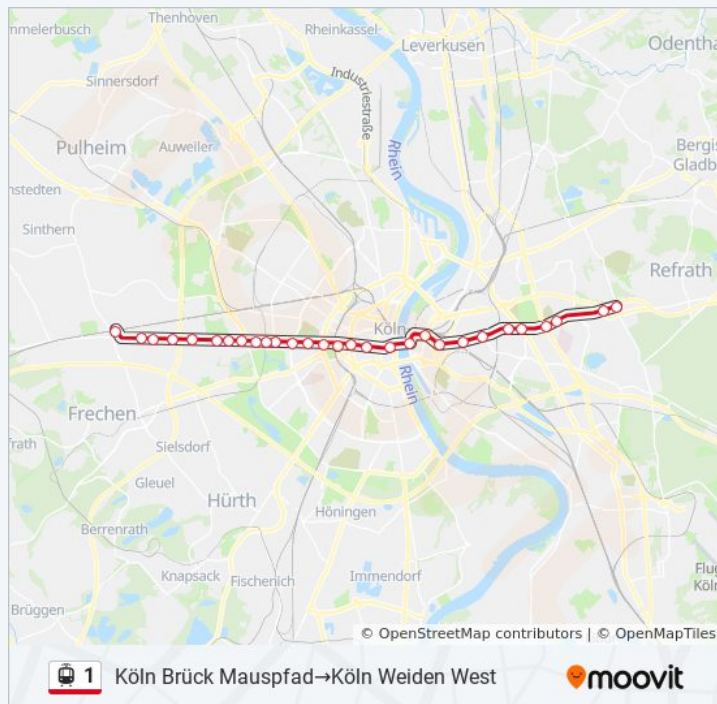

### Richtung: Köln Brück Mauspfad→Köln Weiden West

29 Haltestellen

[LINIENPLAN ANZEIGEN](#)

Köln Brück Mauspfad

Köln Flehbachstr.

Köln Merheim

Köln Kalker Friedhof

Köln Sportpark Höhenberg

### Straßenbahnlinie 1 Fahrpläne

Abfahrzeiten in Richtung Köln Brück Mauspfad→Köln Weiden West

Montag	00:03 - 23:36
Dienstag	00:03 - 23:36
Mittwoch	00:03 - 23:36
Donnerstag	00:03 - 23:36
Freitag	00:03 - 23:36
Samstag	00:03 - 23:36
Sonntag	00:03 - 22:36

### Straßenbahnlinie 1 Info

Köln Deutz Technische Hochschule  
 Köln Bf Deutz/Messe Lanxess Arena  
 Köln Deutzer Freiheit  
 Köln Heumarkt  
 Köln Neumarkt  
 Köln Rudolfplatz  
 Köln Moltkestr.  
 Köln Universitätsstr.  
 Köln Melaten  
 Köln Aachener Str./Gürtel  
 Köln Maarweg  
 Köln Clarenbachstift  
 Köln Eupener Str.  
 Köln Alter Militärring  
 Köln Rheinenergiestadion  
 Köln Junkersdorf  
 Köln Mohnweg  
 Köln Bahnstr.  
 Köln Weiden Zentrum  
 Köln Weiden Römergrab  
 Köln Weiden West

**Richtung:** Köln Brück Mauspfad→Köln Weiden West  
**Stationen:** 29  
**Fahrdauer:** 46 Min  
**Linien Informationen:**

**Richtung: Köln Deutz Technische Hochschule→Bergisch Gladbach Bensberg**

17 Haltestellen  
[LINIENPLAN ANZEIGEN](#)