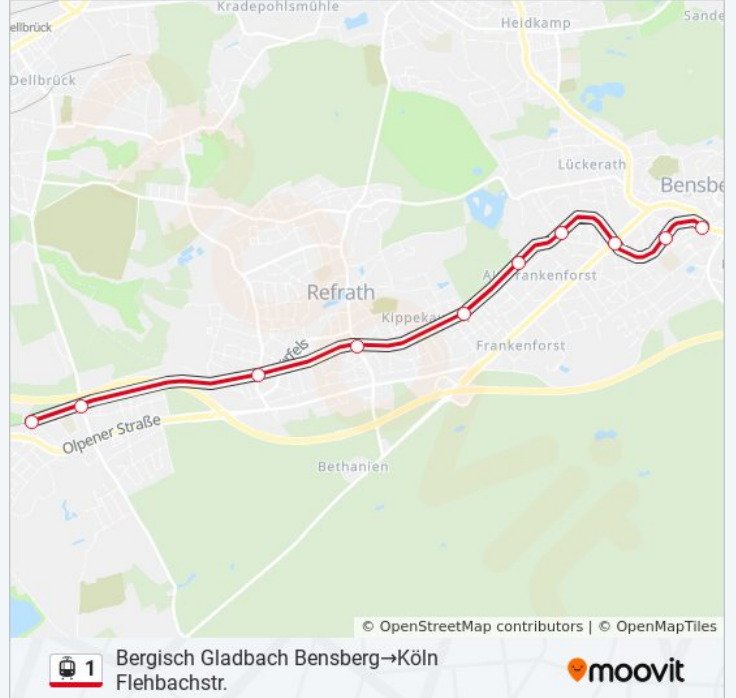

Montag	19:11 - 20:11
Dienstag	19:11 - 20:11
Mittwoch	19:11 - 20:11
Donnerstag	Kein Betrieb
Freitag	Kein Betrieb
Samstag	Kein Betrieb
Sonntag	Kein Betrieb

**Straßenbahnlinie 1 Info**

**Richtung:** Bergisch Gladbach Bensberg→Köln  
Deutz Technische Hochschule

**Stationen:** 17

**Fahrtdauer:** 24 Min

**Linien Informationen:**

**Richtung: Bergisch Gladbach Bensberg→Köln  
Flehbachstr.**

10 Haltestellen

[LINIENPLAN ANZEIGEN](#)

- Bergisch Gladbach Bensberg
- Bergisch Gladbach Im Hoppenkamp
- Bergisch Gladbach Kölner Str.
- Bergisch Gladbach Neuenweg
- Bergisch Gladbach Frankenforst
- Bergisch Gladbach Kippekausen
- Bergisch Gladbach Refrath
- Bergisch Gladbach Lustheide
- Köln Brück Mauspfad
- Köln Flehbachstr.

**Straßenbahnlinie 1 Fahrpläne**

Abfahrzeiten in Richtung Bergisch Gladbach  
Bensberg→Köln Flehbachstr.

Montag	01:01 - 02:01
Dienstag	01:00 - 02:00
Mittwoch	01:00 - 02:00
Donnerstag	01:00 - 20:12
Freitag	15:42 - 21:42
Samstag	19:57 - 21:41
Sonntag	15:42 - 21:42

**Straßenbahnlinie 1 Info**

**Richtung:** Bergisch Gladbach Bensberg→Köln  
Flehbachstr.

**Stationen:** 10

**Fahrdauer:** 13 Min

**Linien Informationen:**

**Richtung: Bergisch Gladbach Bensberg → Köln  
Junkersdorf**