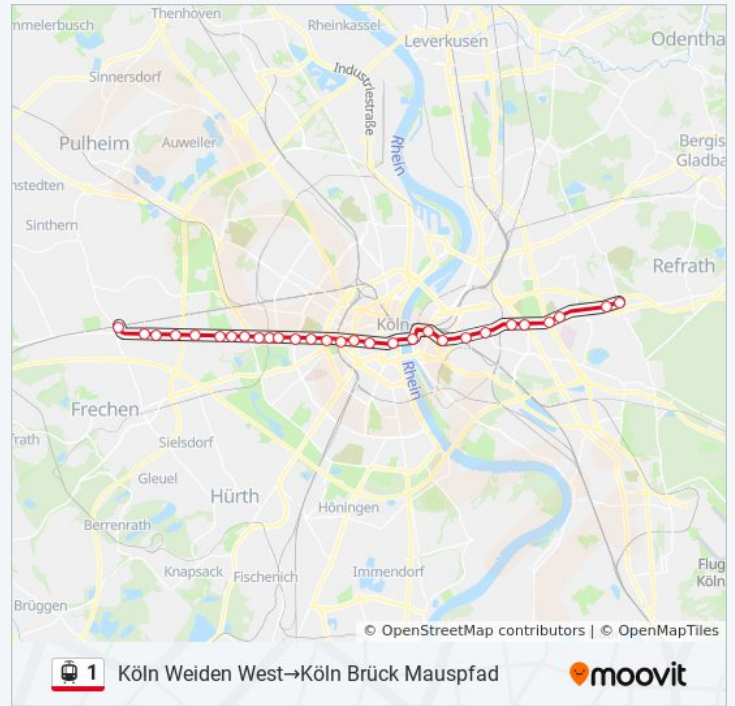

Köln Clarenbachstift

Köln Maarweg

Köln Aachener Str./Gürtel

Köln Melaten

Köln Universitätsstr.

Köln Moltkestr.

Köln Rudolfplatz

Köln Neumarkt

Köln Heumarkt

Köln Deutzer Freiheit

Köln Bf Deutz/Messe Lanxess Arena

Köln Deutz Technische Hochschule

Köln Kalk Post

Köln Kalk Kapelle

Köln Fuldaer Str.

Köln Sportpark Höhenberg

Köln Kalker Friedhof

Köln Merheim

Köln Flehbachstr.

Köln Brück Mauspfad

Fahrtdauer: 43 Min

Linien Informationen:

Straßenbahnlinie 1 Offline Fahrpläne und Netzkarten stehen auf moovitapp.com zur Verfügung. Verwende den [Moovit App](#), um Live Bus Abfahrten, Zugfahrpläne oder U-Bahn Fahrplanzeiten zu sehen, sowie Schritt für Schritt Wegangaben für alle öffentlichen Verkehrsmittel in NRW (nordrhein-Westfalen) zu erhalten.

[Über Moovit](#) • [MaaS Lösungen](#) • [Unterstützte Länder](#) • [Mooviter Community](#)

© 2024 Moovit - Alle Rechte vorbehalten

Siehe Live Ankunftszeiten