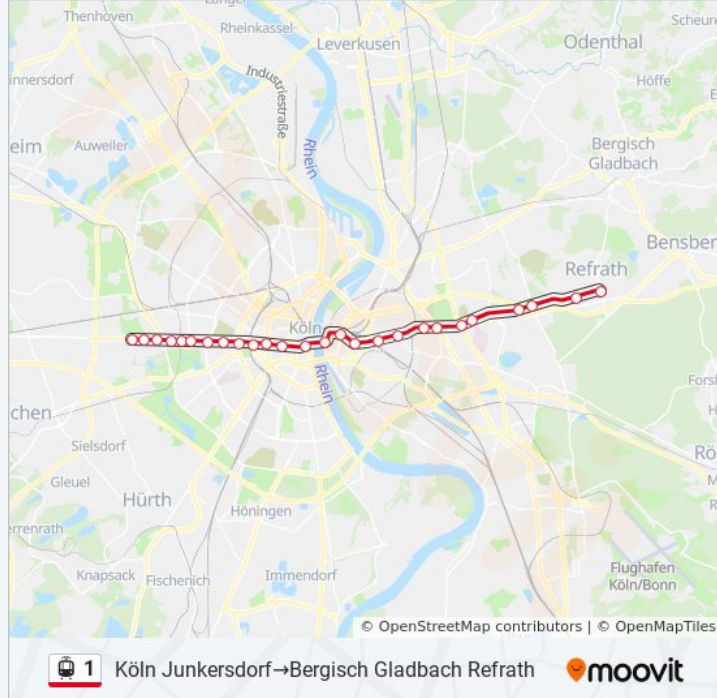

Bergisch Gladbach Lustheide

Bergisch Gladbach Refrath

**Richtung: Köln Junkersdorf→Köln Brück Mauspfad**

24 Haltestellen

[LINIENPLAN ANZEIGEN](#)

Köln Junkersdorf

Köln Rheinenergiestadion

Köln Alter Militärring