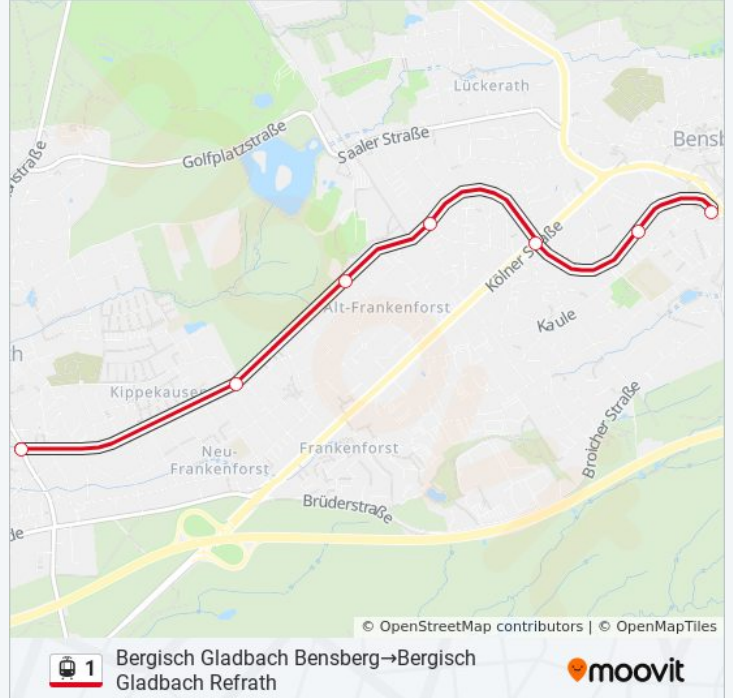

Verwende Moovit, um die nächste Station der Straßenbahnlinie 1 zu finden und um zu erfahren wann die nächste Straßenbahnlinie 1 kommt.

**Richtung: Bergisch Gladbach Bensberg→Bergisch Gladbach Refrath**

### Straßenbahnlinie 1 Fahrpläne

Abfahrzeiten in Richtung Bergisch Gladbach Bensberg→bergisch Gladbach Refrath

Montag	05:59
Dienstag	05:59
Mittwoch	05:59
Donnerstag	05:59
Freitag	Kein Betrieb
Samstag	Kein Betrieb
Sonntag	Kein Betrieb

### Straßenbahnlinie 1 Info

**Richtung:** Bergisch Gladbach Bensberg→Bergisch Gladbach Refrath

**Stationen:** 7

**Fahrdauer:** 8 Min

**Linien Informationen:**

**Richtung: Bergisch Gladbach Bensberg → Köln  
Alter Militärring**

**Straßenbahnlinie 1 Info**

**Richtung:** Bergisch Gladbach Bensberg → Köln Alter  
Militärring

**Stationen:** 30

**Fahrtdauer:** 45 Min

**Linien Informationen:**

Köln Deutzer Freiheit

Köln Heumarkt

Köln Neumarkt