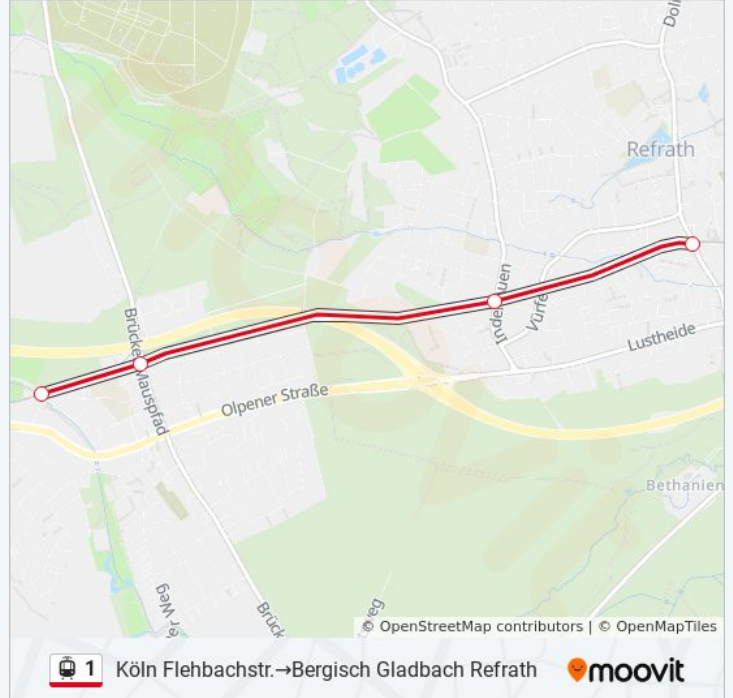

Richtung: Köln Junkersdorf → Bergisch Gladbach Bensberg

32 Haltestellen

[LINIENPLAN ANZEIGEN](#)

- Köln Junkersdorf
- Köln Rheinenergiestadion
- Köln Alter Militärring
- Köln Eupener Str.
- Köln Clarenbachstift
- Köln Maarweg
- Köln Aachener Str./Gürtel
- Köln Melaten
- Köln Universitätsstr.
- Köln Moltkestr.
- Köln Rudolfplatz
- Köln Neumarkt
- Köln Heumarkt
- Köln Deutzer Freiheit
- Köln Bf Deutz/Messe Lanxess Arena
- Köln Deutz Technische Hochschule
- Köln Kalk Post
- Köln Kalk Kapelle

Straßenbahnlinie 1 Fahrpläne

Abfahrzeiten in Richtung Köln
Junkersdorf → bergisch Gladbach Bensberg

Montag	00:05 - 01:05
Dienstag	00:05 - 01:05
Mittwoch	00:05 - 01:05
Donnerstag	00:05 - 01:05
Freitag	00:05 - 08:35
Samstag	00:05 - 04:35
Sonntag	00:05 - 08:35

Straßenbahnlinie 1 Info

Richtung: Köln Junkersdorf → Bergisch Gladbach Bensberg

Stationen: 32

Fahrtdauer: 46 Min

Linien Informationen: