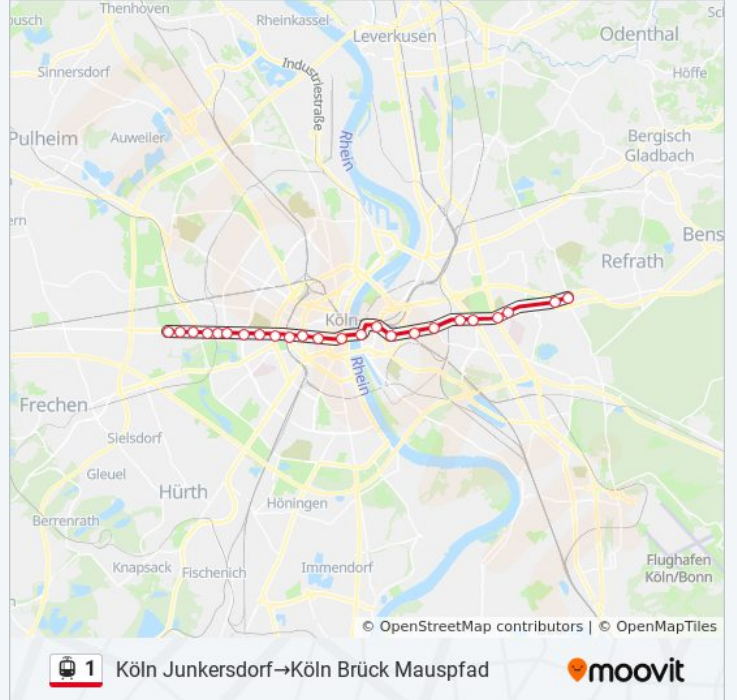

Köln Neumarkt

Köln Heumarkt

Köln Deutzer Freiheit

Köln Bf Deutz/Messe Lanxess Arena

Köln Deutz Technische Hochschule

Köln Kalk Post

**Straßenbahnlinie 1 Fahrpläne**

Abfahrzeiten in Richtung Köln Junkersdorf→Köln Brück Mauspfad

Montag	Kein Betrieb
Dienstag	Kein Betrieb
Mittwoch	Kein Betrieb
Donnerstag	Kein Betrieb
Freitag	Kein Betrieb
Samstag	05:13 - 05:43
Sonntag	Kein Betrieb

**Straßenbahnlinie 1 Info**

**Richtung:** Köln Junkersdorf→Köln Brück Mauspfad

**Stationen:** 24

**Fahrtdauer:** 38 Min

**Linien Informationen:**

Köln Kalk Kapelle  
 Köln Fuldaer Str.  
 Köln Sportpark Höhenberg  
 Köln Kalker Friedhof  
 Köln Merheim  
 Köln Flehbachstr.  
 Köln Brück Mauspfad