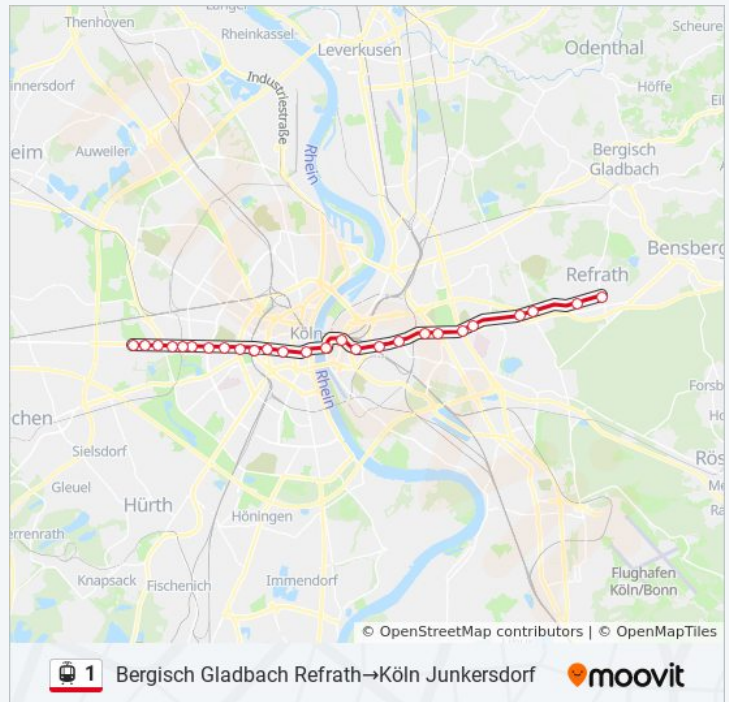

Köln Neumarkt

Köln Rudolfplatz

Köln Moltkestr.

Köln Universitätsstr.

Köln Melaten

Köln Aachener Str./Gürtel

Köln Maarweg

Köln Clarenbachstift

Köln Eupener Str.

Köln Alter Militärring

Köln Rheinenergiestadion

Köln Junkersdorf

### Straßenbahnlinie 1 Info

**Richtung:** Bergisch Gladbach Refrath→Köln Junkersdorf

**Stationen:** 26

**Fahrtdauer:** 41 Min

**Linien Informationen:**

**Richtung: Bergisch Gladbach Refrath→Köln Weiden West**