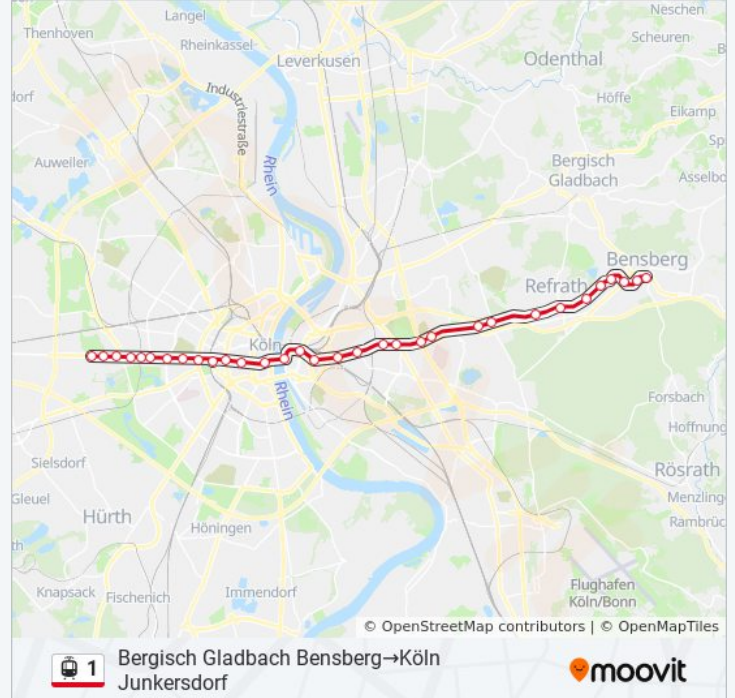

**Straßenbahnlinie 1 Info**

**Richtung:** Bergisch Gladbach Bensberg → Köln  
Junkersdorf

**Stationen:** 32

**Fahrtdauer:** 50 Min

**Linien Informationen:**

Köln Deutzer Freiheit

Köln Heumarkt

Köln Neumarkt

Köln Rudolfplatz

Köln Moltkestr.

Köln Universitätsstr.

Köln Melaten

Köln Aachener Str./Gürtel

Köln Maarweg

Köln Clarenbachstift

Köln Eupener Str.

Köln Alter Militärring

Köln Rheinenergiestadion

Köln Junkersdorf

**Richtung: Bergisch Gladbach Bensberg→Köln Weiden West**

37 Haltestellen

[LINIENPLAN ANZEIGEN](#)

Bergisch Gladbach Bensberg

Bergisch Gladbach Im Hoppenkamp