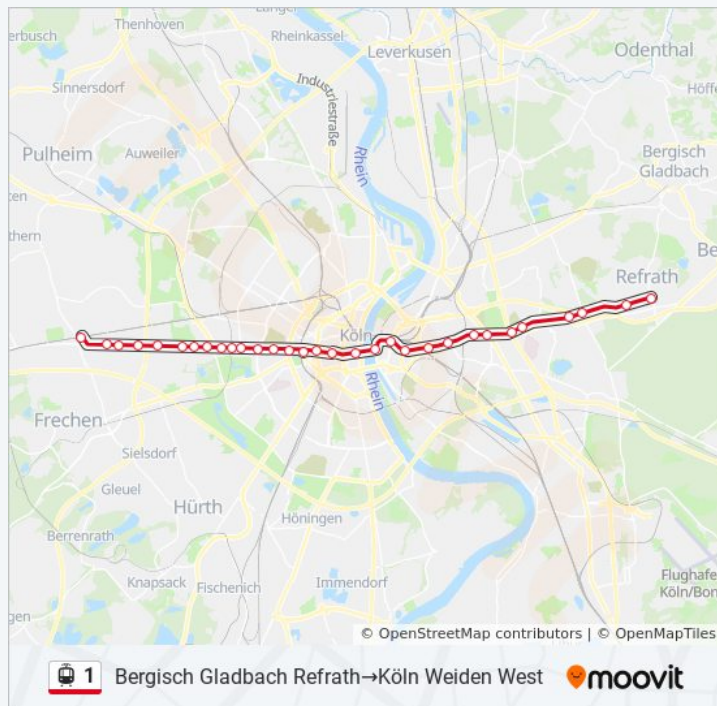

Köln Alter Militärring

Köln Rheinenergiestadion

Köln Junkersdorf

Köln Mohnweg

Köln Bahnstr.

Köln Weiden Zentrum

Köln Weiden Römergrab

Köln Weiden West

**Richtung:** Bergisch Gladbach Refrath→Köln

Weiden West

**Stationen:** 31

**Fahrtdauer:** 49 Min

**Linien Informationen:**

**Richtung: Köln Aachener Str./Gürtel→Bergisch Gladbach Bensberg**

26 Haltestellen

[LINIENPLAN ANZEIGEN](#)

Köln Aachener Str./Gürtel

Köln Melaten

Köln Universitätsstr.

Köln Moltkestr.

Köln Rudolfplatz