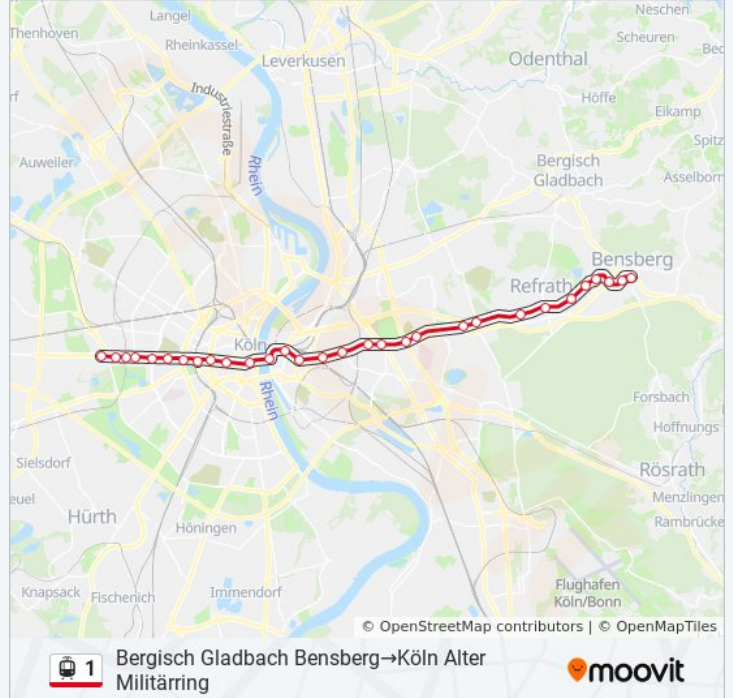

**Straßenbahnlinie 1 Info**

**Richtung:** Bergisch Gladbach Bensberg → Köln Alter  
Militärring

**Stationen:** 30

**Fahrtdauer:** 45 Min

**Linien Informationen:**

Köln Deutzer Freiheit

Köln Heumarkt

Köln Neumarkt

Köln Rudolfplatz

Köln Moltkestr.

Köln Universitätsstr.

Köln Melaten

Köln Aachener Str./Gürtel

Köln Maarweg

Köln Clarenbachstift

Köln Eupener Str.

Köln Alter Militärring

**Richtung: Bergisch Gladbach Bensberg→Köln  
Deutz Technische Hochschule**

17 Haltestellen

[LINIENPLAN ANZEIGEN](#)

Bergisch Gladbach Bensberg

Bergisch Gladbach Im Hoppenkamp

Bergisch Gladbach Kölner Str.